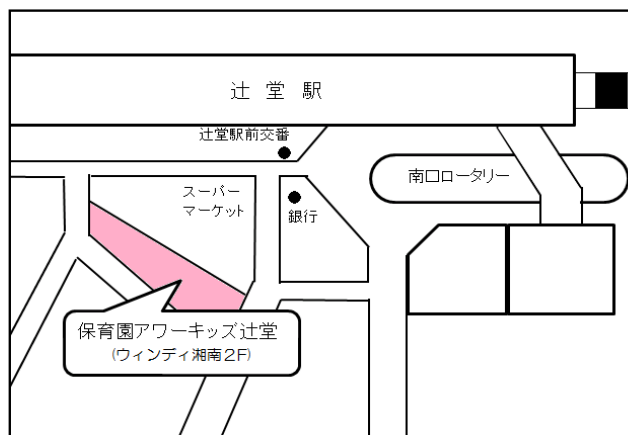

私立	地図	学校法人 吉沢学園 保育園アワーキッズ辻堂	住所	藤沢市辻堂2-7-7 ウィンディ湘南2F
	80		電話	0466-86-5519
			FAX	0466-86-5506

交通案内 辻堂駅南口 徒歩2分

駐車場 有・

受入月齢 満6カ月より

保育時間
(月～金) 7:00～20:00

(土) 7:00～18:00

※離乳食未完了児は、延長保育および
土曜保育については要相談となります。

定員 140名

	0歳	1歳	2歳	3歳	4歳	5歳
人数	15名	20名	24名	27名	27名	27名

「げんき」「ゆうき」「やる気」

をキーワードに”勇気づけの子育て”を実施しています。

保育目標 子どもに自信とやる気を与える “勇気づけの子育て”

♪年間行事♪

4月 入園・進級会	1月 保育参観
6月 運動会	3月 お別れ会・お別れ遠足
7月 七夕祭り	卒園式
9月 お店屋さん・引き取り訓練	他行事
10月 ハロウィン	・節分
12月 生活発表会・クリスマス会	・学園交流会
	・芋堀 など
	★詳しくはホームページを ご覧ください。