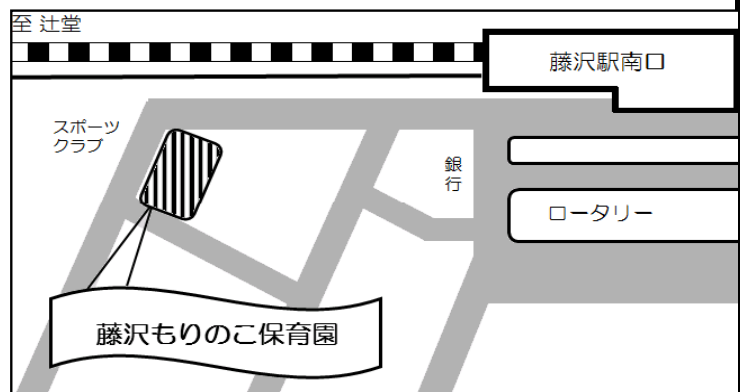

私立	地図	株式会社 こどもの森 藤沢もりのこ保育園	住所	藤沢市鵜沼花沢町1-12 第五相澤ビル2・3階
	81		電話	0466-24-5000
			FAX	0466-24-5000

交通案内 JR・小田急藤沢駅南口より徒歩3分

駐車場 有・

受入月齢 満6カ月より

保育時間
(月～金) 7:00～20:00
(土) 7:00～20:00

定員 70名

	0歳	1歳	2歳	3歳	4歳	5歳
人数	6名	10名	12名	14名	14名	14名