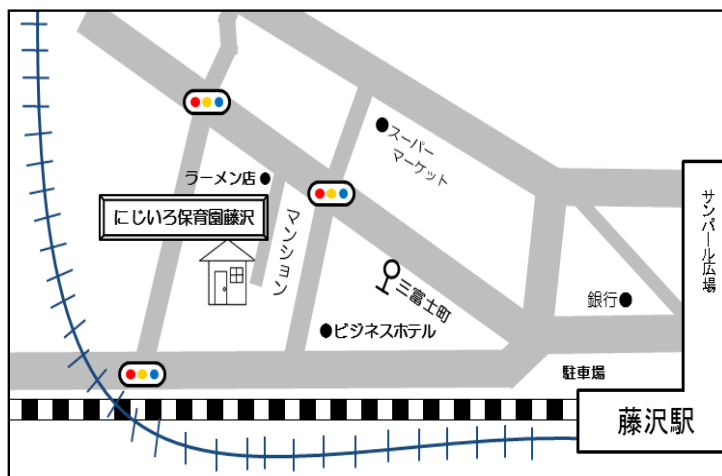

私立	地図	株式会社 ライクアカデミー にじいろ保育園藤沢	住所	藤沢市藤沢989-4
	82		電話	0466-54-8989
			FAX	0466-54-8983

交通案内 藤沢駅北口より徒歩5分

駐車場 有・無

受入月齢 生後57日より

保育時間
(月～金) 7:00～20:00

(土) 7:00～18:00

定員 80名

	0歳	1歳	2歳	3歳	4歳	5歳
人数	6名	12名	14名	16名	16名	16名