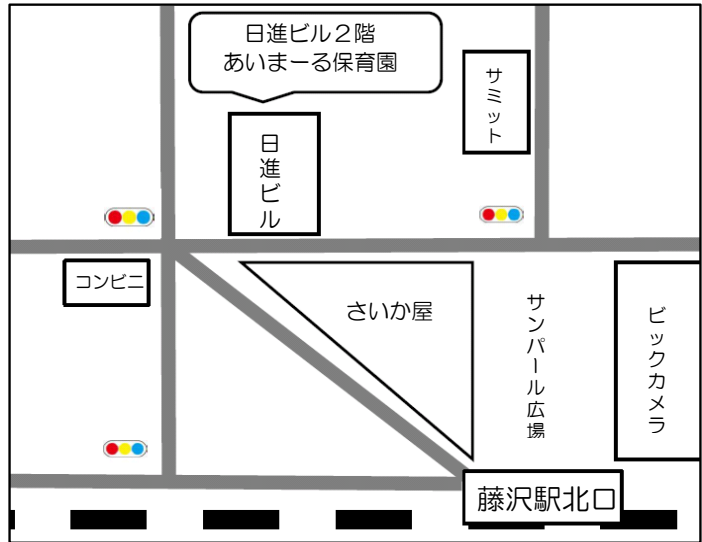

私立	地図	有限会社 HARMONIE あいまーる保育園	住所	藤沢市藤沢551-1 日進ビル2階
	84		電話	0466-52-4150
			FAX	0466-52-4167

交通案内 藤沢駅北口より徒歩2分

駐車場 有・

受入月齢 生後57日より

保育時間
 (月～金) 7:00～20:00
 (土) 7:00～18:00

定員 50名

	0歳	1歳	2歳	3歳	4歳	5歳
人数	6名	8名	9名	9名	9名	9名

神奈川県藤沢市認可保育園

あいまーる保育園

保育目標

「優しく、思いやりがある、のびのびとした
子どもを育てるために」

年間行事

クラス懇談会、親子遠足、引き取り訓練、運動会
 作品展、クリスマス音楽会、個人面談、卒園式
 ※外部講師による絵画教室、体育指導

” 見学は随時受け付けています
 電話での予約をお願いします

社会性の獲得、身体の発達促進、食育の推進と体育の実施による健全な身体の成長を促進します