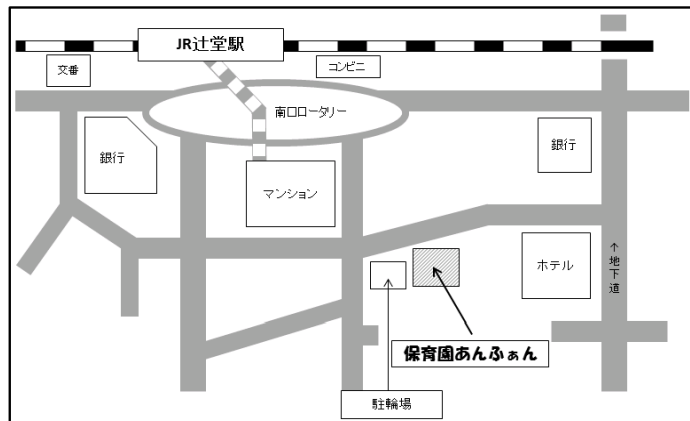

私立	地図	株式会社 るもんど・あんふぁん 保育園あんふぁん	住所	藤沢市辻堂1-4-2 1. Fビル2・3F
	91		電話	0466-53-8558
			FAX	0466-53-8558

交通案内 JR辻堂駅から徒歩3分

駐車場 有・

受入月齢 満2カ月より

保育時間
(月～金) 7:00～19:00
(土) 7:00～18:00

定員 60名

	0歳	1歳	2歳	3歳	4歳	5歳
人数	6名	10名	11名	11名	11名	11名