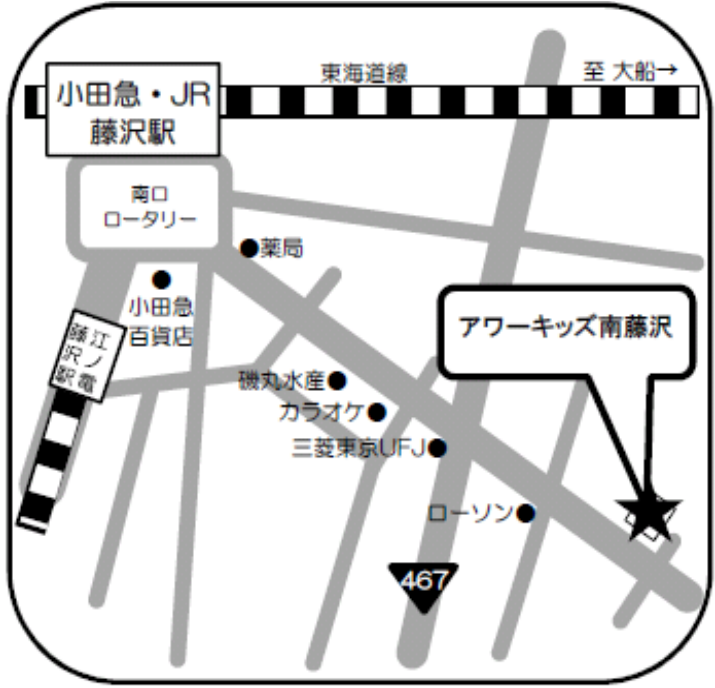

私立	地図	学校法人 吉沢学園 保育園アワーキッズ南藤沢	住所	藤沢市南藤沢17-10 グレイシャスK湘南1・2階
	92		電話	0466-53-9530
			FAX	0466-53-9532

交通案内 JR藤沢駅から
徒歩7分

駐車場 有・

受入月齢 満6カ月より

保育時間
(月～金) 7:00～20:00

(土) 7:00～18:00
※離乳食未完了時に関しては
延長保育と土曜保育は要相談

一時預かり 実施有り

定員 111名

	0歳	1歳	2歳	3歳	4歳	5歳
人数	9名	15名	18名	23名	23名	23名

「げんき」「ゆうき」「やる気」をキーワードに” 勇気づけの子育て” を実施しています。
保育目標 子どもに自信とやる気を与える “勇気づけの子育て”

年間行事

内科検診 歯科検診 セタ会 水遊び 夕涼み会
 引き取り訓練 運動会 ハロウィン
 クリスマス会 発表会 節分 卒園式 懇談会

毎月
避難訓練、誕生会
実施