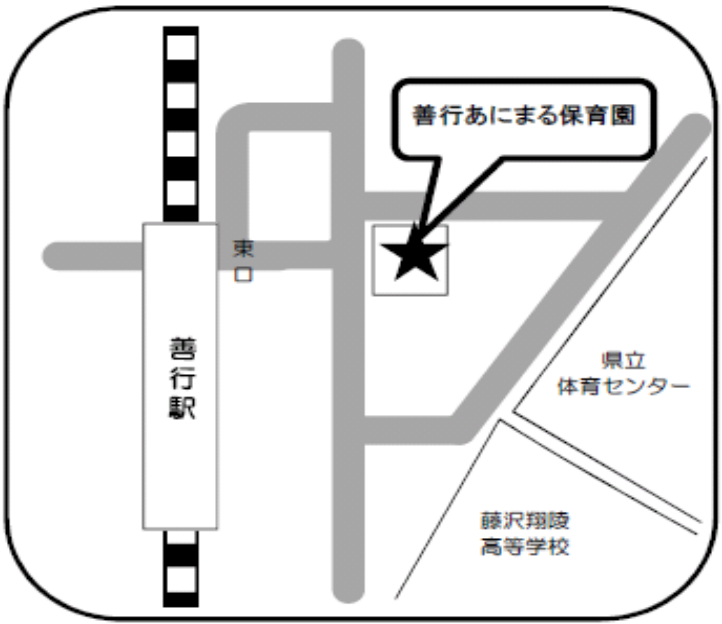

私立	地図	株式会社 了解 善行あにまる保育園	住所	藤沢市善行7-3-5 ブランシェ善行1F
	94		電話	0466-84-2358 FAX 0466-90-3134

交通案内 小田急善行駅から
徒歩1分

駐車場 有・無

受入月齢 満6カ月より

保育時間
(月～金) 7:00～20:00
(土) 7:00～18:00

定員 33名

	0歳	1歳	2歳	3歳	4歳	5歳
人数	2名	3名	4名	8名	8名	8名