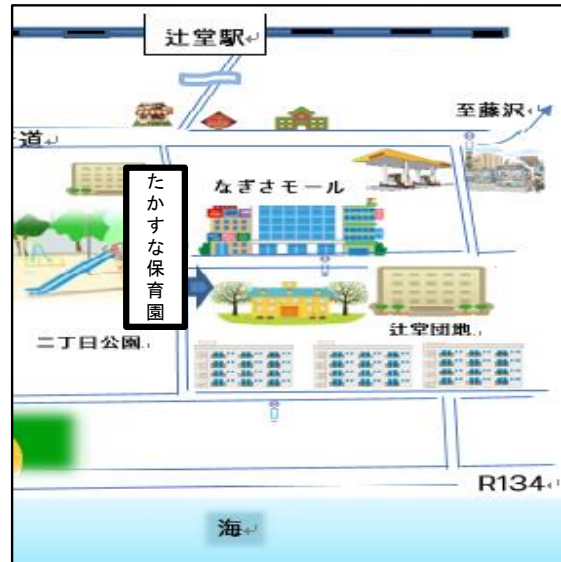

私立	地図	社会福祉法人 ユーカリ福祉会 たかすな保育園	住所	藤沢市辻堂西海岸2-12-1
	95		電話	0466-86-7676
			FAX	0466-21-7362

交通案内 JR辻堂駅よりバス（辻堂西海岸経由辻堂団地行き）、
『辻堂団地西』下車 徒歩0分
藤沢駅よりバス（辻堂団地行き）『辻堂団地』下車 徒歩2分

駐車場 有・無

受入月齢 満6カ月より

保育時間
(月～金) 7:00～19:00
(土) 7:00～18:00

一時預かり 実施有り

定員 113名

	0歳	1歳	2歳	3歳	4歳	5歳
人数	9名	18名	20名	22名	22名	22名

園目標

豊かな心と丈夫なからだ

* 生きる力のある子ども *

心身ともに健やかに笑顔が輝く子

自分で考え行動できる子

自分を大事に、友だちを大事にできる子

たかすな保育園の特徴

- ☆子どもが選択して じっくりと遊びこめる秘密基地のような多数の小部屋がある園舎
- ☆季節を感じる園庭の畑や田んぼで食物の栽培・収穫・調理を行う食農保育
- ☆日本の伝統行事や異年齢での活動をたくさん取り入れた毎日の保育

保育園へGO!

毎月1日は「わくわく広場」で地域交流日です。
内容や予約は電話でお問い合わせの上遊びに来てください。
園庭開放は月～金曜日毎日行っています。
お気軽に声を掛けてください。