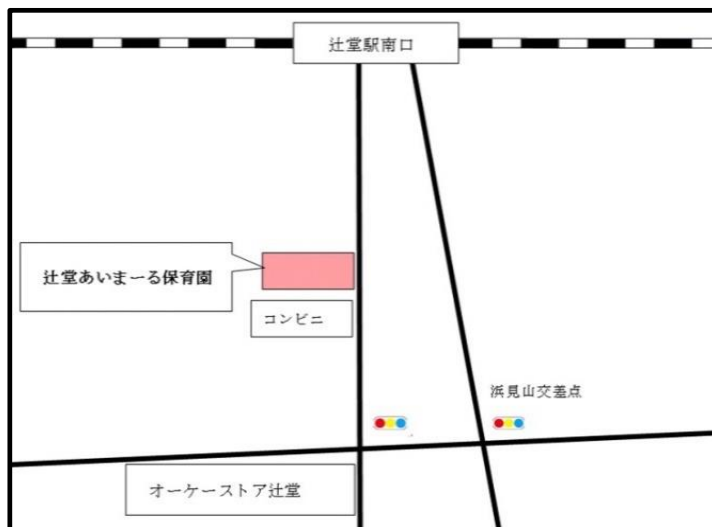

私立	地図	有限会社 HARMONIE 辻堂あいまーる保育園	住所	藤沢市辻堂6-4-3	
	104		電話	0466-33-7800	
			FAX	0466-33-7802	

交通案内 JR辻堂駅南口から徒歩13分

駐車場 有・無

受入月齢 生後57日より

保育時間
(月~金) 7:00~20:00
(土) 7:00~18:00

定員 60名

	0歳	1歳	2歳	3歳	4歳	5歳
人数	3名	10名	11名	12名	12名	12名

辻堂あいまーる保育園

○ 保育理念 ○

- あ 温かい心を持つ子どもに育てる
- い 生き生きと未来を明るく歩んでいける子どもに育てる
- ま 周りの人と協力しあえる子どもに育てる
- る ルールが守れる子どもに育てる

あいまーるとは沖縄のことば、共に助け合うという意味の『ゆいまーる』と『愛』を掛け合わせた当園独自のことばです

年間行事 懇談会・親子遠足・運動会・クリスマスコンサート
保育参観・発表会 など