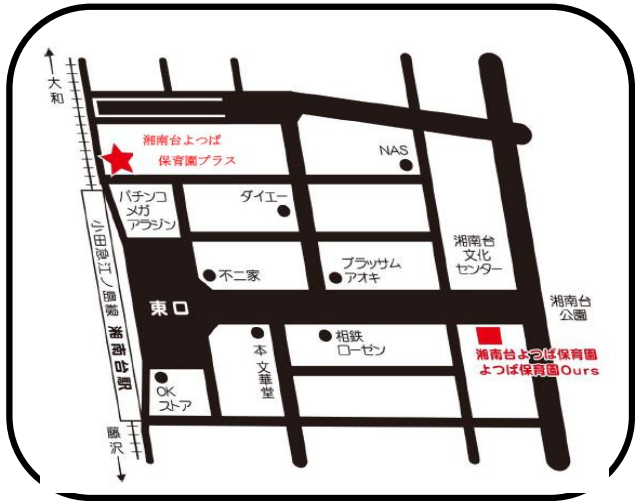

私立	地図	株式会社ストーブカンパニー 湘南台よつば保育園 プラス	住所	藤沢市湘南台1-1-1 湘南台 ダイヤモンドマンション2階
	110		電話	0466-86-5255
			F A X	0466-86-5546

交通案内 小田急線 湘南台駅
徒歩1分

駐車場 ①・無
市営湘南台駅地下駐車場
を利用(20分無料)

受入月齢 満6カ月より

保育時間
(月~金) 7:30~19:30
(土) 7:30~19:00

定員 64名

	0歳	1歳	2歳	3歳	4歳	5歳
人数	6名	10名	12名	12名	12名	12名

湘南台よつば保育園Plus

保育理念

こどもに寄りそい 「幸せのねっこ」を育てる

園見学受付中です

日課など脳育の活動をぜひご覧下さい。お電話お待ちしています。

よつば保育園は