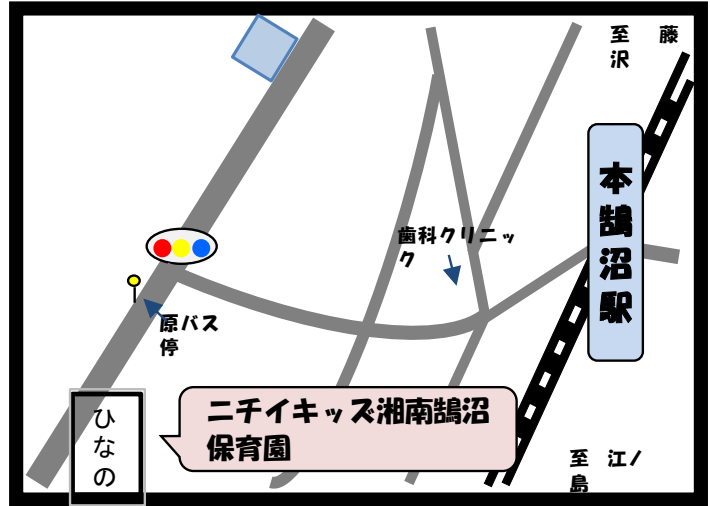

私立	地図	株式会社ニチイ学館 ニチイキッズ湘南鵜沼保 育園	住所	藤沢市本鵜沼3-12-33 ペルプラザ1階
	111		電話	0466-38-6261
			F A X	0466-38-6262

交通案内 小田急江ノ島線
本鵜沼駅から徒歩8分

駐車場 ①・無
駐車場は近隣と共有

受入月齢 生後57日目より

保育時間
(月～金) 7:00～19:00

(土) 7:00～19:00

定員 64名

	0歳	1歳	2歳	3歳	4歳	5歳
人数	6名	10名	12名	12名	12名	12名