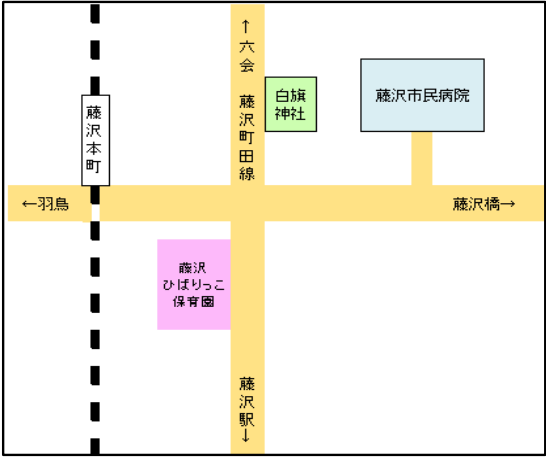

私立	地図	社会福祉法人ひばり 藤沢ひばりっこ保育園	住所	藤沢市藤沢本町4-12-1 CASSIA藤沢本町2F
	112		電話	0466-47-6627
			F A X	0466-47-6629

交通案内 小田急線藤沢本町駅より徒歩5分  
JR藤沢駅北口より徒歩18分

駐車場 **有**・無

受入月齢 満6か月より

保育時間  
(月～金) 7:00～20:00

(土) 7:00～18:00  
(0歳児クラスは要相談)

一時預かり あり

定員 90名

	0歳	1歳	2歳	3歳	4歳	5歳
人数	6名	12名	18名	18名	18名	18名

**保育目標**

～一人ひとりが、より良き人格を目指して～  
心身ともに健やかに

モンテッソーリの理念を取り入れ、一人ひとりを大切にする  
保育をすすめています

年間行事予定	
4月	進級・入園を祝う会
5月	懇談会
7・8月	七夕 プール・水遊び
9月	引き渡し訓練
	人形劇
10月	運動会
11月	幼児遠足
12月	クリスマス
1月	新年会・懇談会
2月	豆まき
3月	ひな祭り・卒園式

★造形遊び・お茶会など年間を通じて行っています  
(令和2年度後半より)

★育児相談

園庭開放  
毎週水曜日(祝日を除く)  
10:00～12:00  
予約はいりません  
遊びに来てください  
(感染症流行の場合中止)