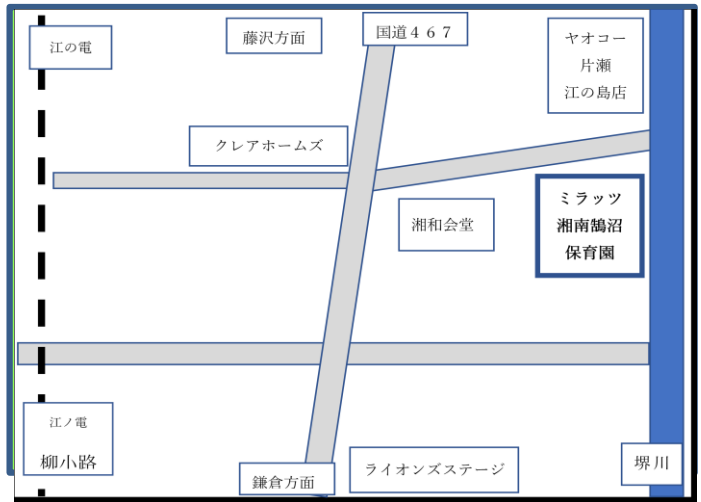

私立

地図

114

株式会社MIRTAZ
ミラッツ
湘南鵜沼保育園

住所 藤沢市鵜沼藤が谷1-1-5
江ノ電ビル2F
電話 0466-47-7415
F A X 0466-47-7416

交通案内 江ノ電 柳小路駅より
徒歩3分

駐車場 (有)・無

受入月齢 生後57日～
就学前までのお子さま

保育時間 (月～金) 7:00～19:00

(土) 7:00～19:00

一時預かり 無

定員 80名

	0歳	1歳	2歳	3歳	4歳	5歳
人数	6名	14名	15名	15名	15名	15名

【保育目標】

- ・げんきな子
- ・おもいやりのある子
- ・最後までがんばる子

【年間行事】