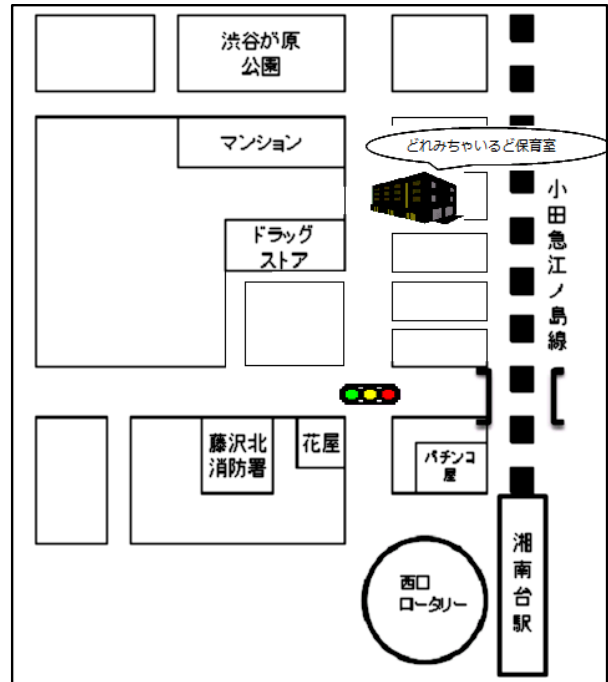

小規模	地図	株式会社 オフィスエム どれみちやいんど保育室	住所	藤沢市湘南台4-5-1 プレジャ湘南台2階
	201		電話	0466-43-0194
			FAX	0466-43-0194

交通案内 小田急湘南台駅下車  
徒歩6分

駐車場 有・無

受入月齢 満1ヵ月より

保育時間  
(月～金) 7:00～20:00  
(土) 7:00～18:00

定員 19名

定員の弾力化 有 (3名)

★令和2年10月 送迎ステーションOPEN★  
(幼稚園教育を受けるお手伝い)

渋谷ヶ原公園・丸太小屋が近くにあり、外遊びで楽しく体を動かします。  
小規模保育園ならではの家庭的な温かい雰囲気の中でお子様の大切な時期の成長を一緒に喜び、見守らせていただきます。

ぜひ、ご見学にいらしてください！！

★年間行事★

5月	親子遠足	10月	親子レクリエーション
6月	保育参観	11月	秋の遠足
7月	七夕祭り	12月	クリスマス会
	プール開き	2月	豆まき
9月	夕涼み会	3月	生活発表会・お別れ会