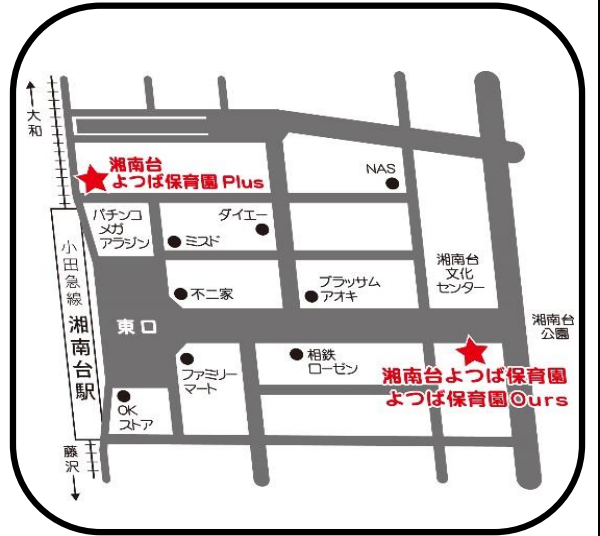

小規模	地図	株式会社 ストーブカンパニー 湘南台よつば保育園	住所	藤沢市湘南台1-9-2 NKビルⅡ102
	202		電話	0466-41-3788
			FAX	0466-41-9145

交通案内 小田急湘南台駅下車
徒歩3分

駐車場 有・

受入月齢 満6カ月より

保育時間
(月～金) 7:30～19:30
※標準保育時間は7:30～18:30
(土) 7:30～19:00

定員 19名

定員の弾力化 有 (3名) ■ オンライン見学も受付中！お問い合わせ下さい。

湘南台よつば保育園

保育理念

こどもに寄りそい 「幸せのねっこ」を育てる

園見学受付中です

日課など脳育の活動をぜひご覧下さい。お電話お待ちしております。

よつば保育園は

こどもたちの幸せな未来のために

独自の日課や運動プログラムやプリントワークで脳育を行っています。
専任講師によるリトミックや英語教室もあり、こどもも大人も笑顔の園です。

保育目標

基本的信頼・自己肯定感を持つこども
自分の気持ちを表現できるこども
やさしさや思いやりのあるこども
自分で考え行動するこども
自分の選択に責任を持てるこども

湘南台よつば保育園のおすすめポイント

- ☆ 湘南台公園が近く、外遊びをたくさん行っています。
- ☆ 2階の「よつば保育園 Ours」との合同保育があり大勢の0歳から5歳までのお友達と交流できます。