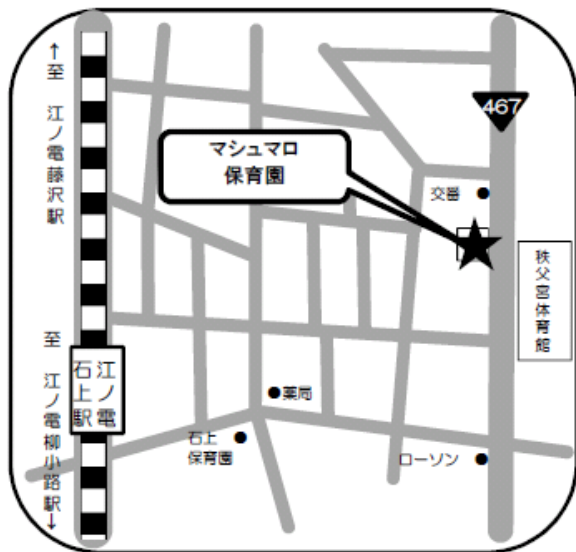

小規模	地図	有限会社 HARMONIE マシュマロ保育園	住所	藤沢市鵜沼石上2-8-5
	204		電話	0466-55-5560
			FAX	0466-55-5561

交通案内 JR藤沢駅下車 徒歩10分
江ノ電石上駅下車 徒歩4分

駐車場 有・

受入月齢 生後57日より

保育時間 (月~金) 7:00~20:00

(土) 7:00~18:00

定員 19名

まるで自分のお家のような