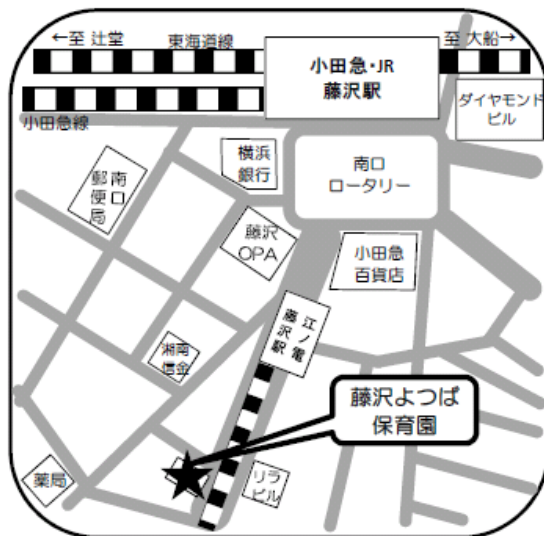

小規模	地図	株式会社 ストーブカンパニー 藤沢よつば保育園第一	住所	藤沢市鵜沼橋1-1-7 2階
	205		電話	0466-47-8812
			FAX	0466-47-8812

交通案内 小田急/JR藤沢駅より徒歩4分
江ノ電藤沢駅より徒歩3分

駐車場 有・

受入月齢 満5ヵ月より

保育時間
(月~金) 7:20~19:20
※標準保育時間は7:20~18:20
(土) 7:20~18:50

定員 19名 ※ 同園舎内で「藤沢よつば保育園第一」と「藤沢よつば保育園第二」に分かれています。
定員の弾力化 有 (3名) ■ オンライン見学も受付中！お問合わせ下さい。

藤沢 よつば保育園 第一

保育理念
こどもに寄りそい 「幸せのねっこ」を育てる

園見学受付中です

日課など脳育の活動をぜひご覧下さい。お電話お待ちしております。

よつば保育園は

こどもたちの幸せな未来のために

独自の日課や運動プログラムやプリントワークで脳育を行っています。
専任講師によるリトミックや英語教室もあり、こどもも大人も笑顔の園です。

保育目標