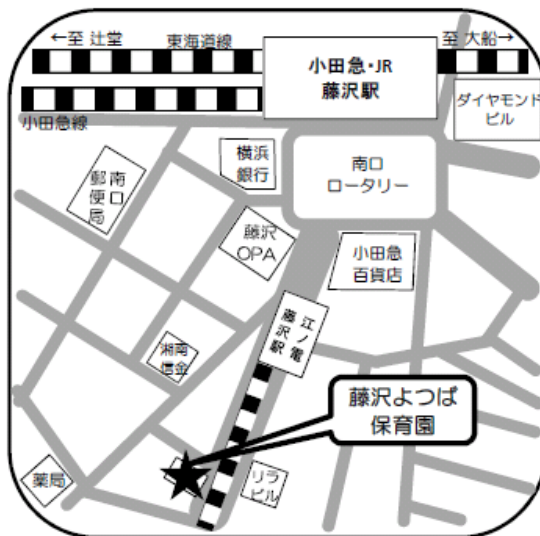

小規模	地図	株式会社 ストープカンパニー 藤沢よつば保育園第二	住所	藤沢市鵜沼橋1-1-7 2階
	206		電話	0466-47-8812
			FAX	0466-47-8812

交通案内 小田急/JR藤沢駅より徒歩4分
江ノ電藤沢駅より徒歩3分

駐車場 有・**無**

受入月齢 満5ヵ月より

保育時間

(月~金) 7:20~19:20

※標準保育時間は7:20~18:20

(土) 7:20~18:50

定員 19名

※ 同園舎内で「藤沢よつば保育園第一」と「藤沢よつば保育園第二」に分かれています。

定員の弾力化 有 (3名)

■ オンライン見学も受付中! お問い合わせ下さい。

藤沢 よつば保育園 第二

保育 理念

こどもに寄りそい 「幸せのねっこ」を育てる

園見学受付中です

藤沢よつば保育園のおすすめポイント

☆窓から見える江ノ電が子ども達に大人気です!

☆隣り合う園や近くの系列園「よつば保育園 Ours 藤沢」との合同保育があり、大きいお友達とも交流できます!