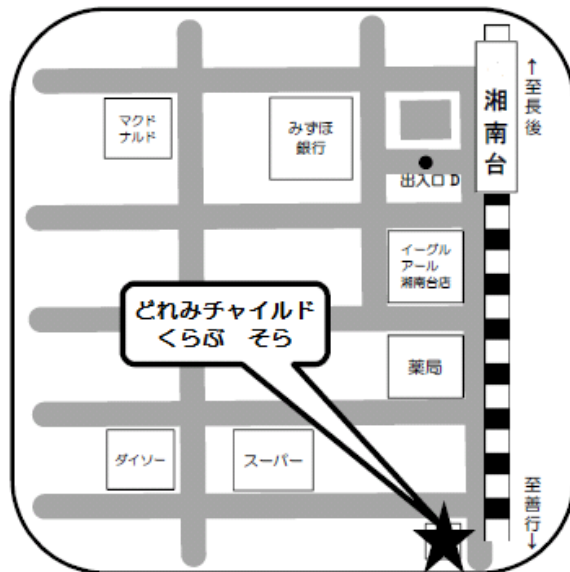

小規模	地図	株式会社 オフィスエム どれみチャイルドくらぶ そら	住所	藤沢市湘南台2-18-9 TOMOS湘南台202・203
	208		電話	0466-44-0194
			FAX	0466-45-0194

交通案内 小田急湘南台駅下車
徒歩3分

駐車場 (有)・無

受入月齢 満1ヵ月より

保育時間
(月～金) 7:00～20:00
(土) 7:00～20:00

定員 19名

定員の弾力化 有 (3名)

★令和2年10月 送迎ステーションOPEN★
(幼稚園教育を受けるお手伝い)

どれみチャイルドくらぶ そら

地域の方々との交流に支えられ、働く保護者の方々の支援を目指し、小規模保育事業ならではの家庭的な施設となっています。
★土曜日も20時まで開園しています。

ご見学をお待ちしています。

★年間行事★

5月	親子遠足	10月	親子レクリエーション
6月	保育参観	11月	秋の遠足
7月	七夕祭り	12月	クリスマス会
	プール開き	2月	豆まき
9月	夕涼み会	3月	生活発表会・お別れ会