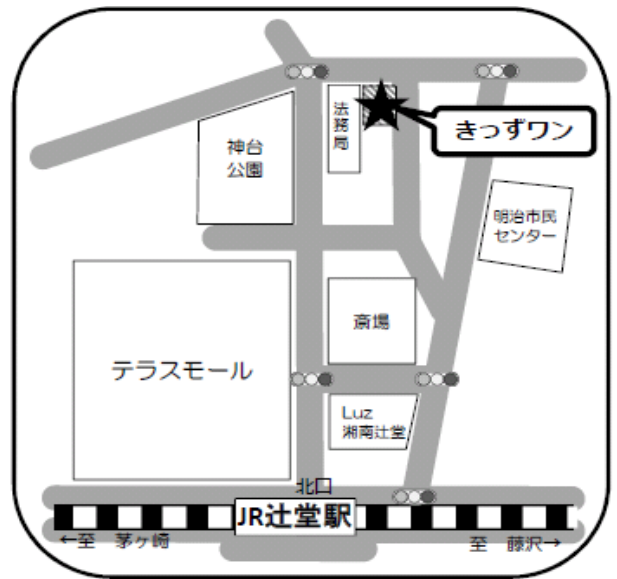

小規模	地図	株式会社 コーストプラン きっずワンメイト保育園	住所	藤沢市辻堂神台2-2-44 エルム湘南3階
	209		電話	0466-54-8835
			FAX	0466-54-8825

交通案内 JR辻堂駅下車 徒歩6分

駐車場 有・無

受入月齢 満5カ月より

保育時間  
(月～金) 7:00～19:00  
(土) 7:00～19:00

定員 15名

定員の弾力化 有 (6名)

※ 同園舎内で  
「きっずワンメイト保育園」  
と  
「きっずワンフレンズ保育園」  
に分かれています。

安心して毎日通いたくなるような明るく家庭的な保育をしています。

心と体をたくさん使って遊ぶ楽しさの中に「子どもの育ち」があると信じて神台公園を中心にお散歩に毎日出掛けています。「遊び」を通じて自立心、社会性、協調性が育まれます。

たくさんワクワク・ドキドキして、たくさん笑って……。友達との繋がりを深く広くまるで大家族のように、一人ひとりの成長をみんなで喜び分かち合っていきたいです。  
“きっずワン”は、みんなが友達(フレンズ)みんなが仲間(メイト)そんな保育園です。