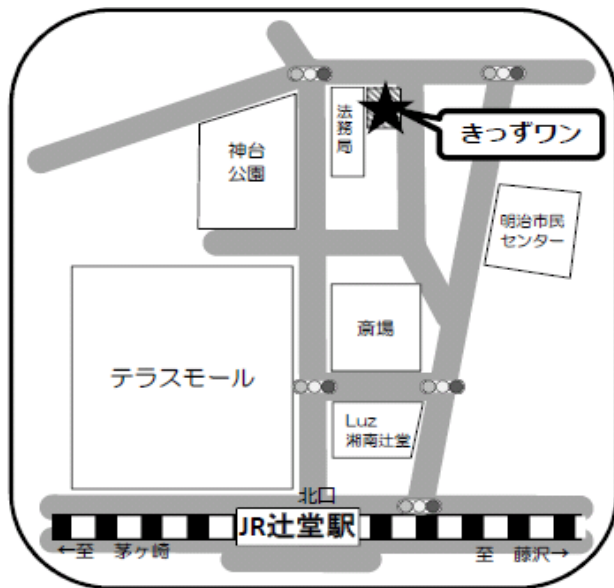

小規模	地図	株式会社 コーストプラン きっずワンフレンズ保育園	住所	藤沢市辻堂神台2-2-44 エルム湘南3階
	210		電話	0466-54-8835
			FAX	0466-54-8825

交通案内 JR辻堂駅下車 徒歩6分

駐車場 (有)・無

受入月齢 満5ヵ月より

保育時間
(月～金) 7:00～19:00
(土) 7:00～19:00

定員 15名

※ 同園舎内で
「きっずワンメイト保育園」
と
「きっずワンフレンズ保育園」
に分かれています。