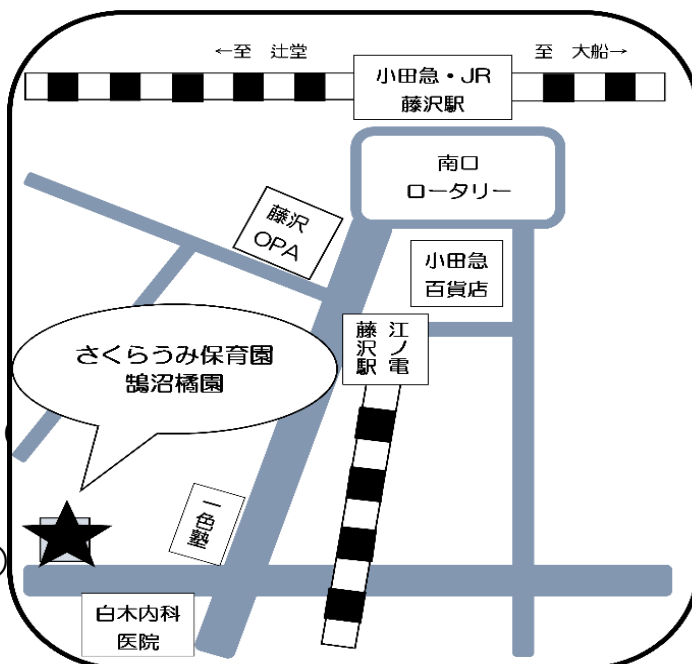

小規模	地図	さくらうみ株式会社 さくらうみ保育園 鵜沼橋園	住所	藤沢市鵜沼橋1-3-8 グレイシャスK鵜沼1F
	211		電話	0466-47-6364
			FAX	0466-54-9078

交通案内 JR東海道線
藤沢駅南口から
徒歩7分

駐車場 有・**無**

受入月齢 満3カ月より

保育時間
(月~金) 7:00~18:00
(0歳児クラス)
7:00~19:00
(1歳児クラス~)
(土) 7:00~18:00
定員 19名

	0歳	1歳	2歳
人数	3名	8名	8名

さくらうみファーム
いちご、大根、キャベツ、季節の野菜を育て収穫します！

家庭的雰囲気の中で伸び伸び過ごす

経営理念・保育理念
**ともに生き、
ともに育とう**

絵本給食
絵本に出てくるメニューを再現！

クッキング保育
味噌づくり
かつお節削り
お米の精米

子ども主体の保育

園外保育
近隣の公園で戸外