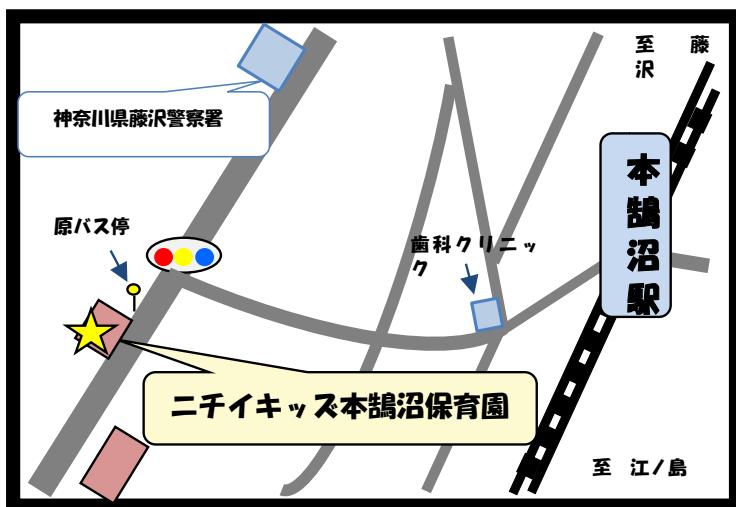

小規模	地図	株式会社 ニチイ学館 ニチイキッズ本鵜沼保育園	住所	藤沢市本鵜沼4-7-9 クリエート湘南第7ビル2階
	215		電話	0466-30-6055
			F A X	0466-30-6056

交通案内 小田急線本鵜沼駅下車
徒歩6分

駐車場 有・無

受入月齢 生後57日より

保育時間
(月～金) 7:00～19:00
(土) 7:00～19:00

定員 19名

定員の弾力化 有 (3名)

ニチイキッズ本鵜沼保育園は

ニチイキッズ保育理念の「思いっきり遊ぶ」「思いっきり学ぶ」に加えて「思いっきり笑う」をモットーに、子ども達はもちろん、保護者の皆さんや、保育士みんなの笑顔が絶えない保育園を目指しています。

保育園に遊びにきてくださいね。
なお、見学ご希望の方は事前にお電話ください。
時間帯によってはご希望にそえない場合もございますので、予めご了承ください。