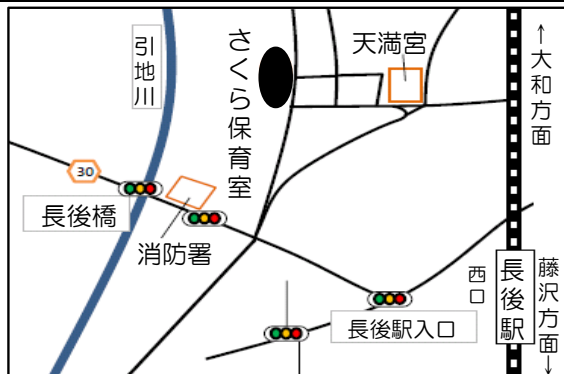

# さくら保育室

住所 藤沢市長後（天満宮のそば）

定員 5名

受入月齢 満6ヵ月より  
※2歳クラスで卒園となります。

保育時間  
(月～金) 7:30～18:00

※保育実施日は月曜日から金曜日（祝祭日及び年末年始を除く）

※家庭的保育者が休む場合は、代替保育を基幹保育所4ヶ所  
(しぶやがはら保育園、藤沢保育園、辻堂保育園、善行保育園、  
善行乳児保育園)で実施いたします。

給食 (有)・無