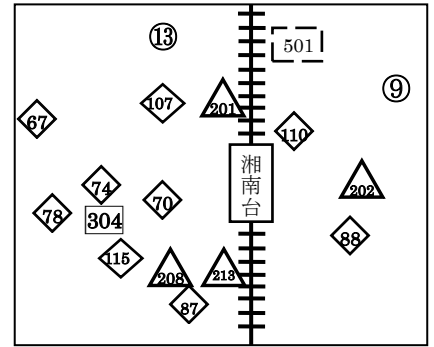

保育施設分布図 (R2.10現在)

- 公立
- ◇ 法人立
- △ 小規模保育事業
- 家庭的保育事業
- ▭ 認定こども園

※ 各番号に対応する園については、
前ページをご覧ください

湘南台駅周辺拡大図

藤沢駅周辺拡大図

認可保育施設一覽表 (令和2年10月現在)

○公立保育園

施設番号	施設名	電話番号	住所
1	藤沢保育園	22-6889	鶴沼石上1-11-5
2	辻堂保育園	36-6695	羽鳥1-1-70
3	鶴沼保育園	36-4594	本鶴沼3-16-25
4	藤が岡保育園	22-2794	藤が岡2-3-16 (仮園舎・弥勒寺1-22-
5	善行保育園	81-6169	善行2-18-1
7	明治保育園	36-1221	城南3-6-18
8	浜見保育園	34-4545	鶴沼海岸4-17-6
9	湘南台保育園	43-3830	湘南台6-31-6
10	善行乳児保育園	82-0521	善行2-18-5
11	柄沢保育園	26-1355	柄沢1-6-5
13	しぶやがはら保育園	44-4855	湘南台4-30-14
14	高山保育園	33-1022	辻堂新町4-2-3
15	またの保育園	81-8727	西俣野1962-2
16	小糸保育園	87-9121	大庭5103-3

◇法人立保育園

施設番号	施設名	電話番号	住所
51	わかたけ保育園	34-2417	辻堂3-9-16 (仮園舎・羽鳥1-3-12)
53	御所見愛児園	48-1070	用田569
54	神愛保育園	44-0065	高倉745
55	遠藤保育園	87-3251	遠藤2469
56	六会保育園	81-5011	亀井野914-5
57	神明保育園	25-3518	鶴沼神明5-5-32
58	富士見保育園	25-7211	片瀬5-13-15
59	白旗保育園	26-3440	藤沢2-5-1
60	村岡保育園	26-6431	大鋸1-2-15
61	下土棚保育園	44-2670	下土棚1014-1
62	二葉保育園	33-1823	鶴沼海岸6-6-10
63	亀井野保育園	82-1654	亀井野4-4-2
64	大庭保育園	87-1795	遠藤732-9
65	五反田保育園	87-8764	石川646-22
66	高谷保育園	26-2737	村岡東3-413-1
67	ときわぎ保育園	45-3711	円行2-3-1
68	藤沢ベビーセンター	22-5245	藤沢145
69	しんめいはじめ保育園	54-9906	鶴沼神明1-4-21 NTTコム湘南藤沢ビル1階
70	すくすく保育園	44-2945	湘南台2-13-8 神中第5ビル2階
71	五反田つばさ保育園	86-6558	石川3-30-12
72	キディ鶴沼・藤沢	52-2345	鶴沼藤が谷1-7-8
73	石上保育園	54-3311	鶴沼石上3-1-8
74	保育園小さなほし	41-3660	湘南台3-9-1
75	グリーンキッズ湘南	81-7300	大庭7990番地の1
76	キディ湘南C-X	30-3515	辻堂神台1-3-39 オザビル2・3階
77	キディ鶴沼・藤沢(分園)	52-2370	鶴沼藤が谷1-8-16
78	ときわぎ保育園(分園)	86-7111	円行2-10-5
79	湘南ひばり保育園	86-7766	柄沢2-7-23
80	保育園アワーキッズ辻堂	86-5519	辻堂2-7-7 ウィンディ湘南2F
81	藤沢もりのこ保育園	24-5000	鶴沼花沢町1-12 第五相澤ビル2・3階
82	にじいろ保育園藤沢	54-8989	藤沢989-4
83	にじいろ保育園鶴沼神明	52-4601	鶴沼神明5-8-12
84	あいまーる保育園	52-4150	藤沢551-1 日進ビル2階
85	ゆめの森保育園	50-2896	鶴沼石上1-5-9 カ・サンエビル2階
86	にじいろ保育園本鶴沼	41-9100	鶴沼桜が岡3-4-16
87	湘南台南保育園	53-8014	湘南台2-31-11
88	湘南台もりのこ保育園	41-5355	湘南台1-21-10
89	湘南まるめる保育園	36-0500	城南1-16-16
90	グリーンキッズ湘南ライフタウン	53-8544	大庭5406-14
91	保育園あんふあん	53-8558	辻堂1-4-2 I.Fビル2階・3階
92	保育園アワーキッズ南藤沢	53-9530	南藤沢17-10 グレイシャSK湘南1・2階