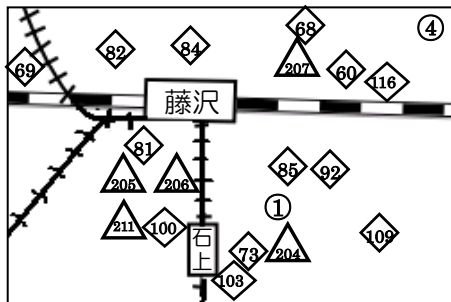

保育施設分布図 (R2.10現在)

- 公立
- ◇ 法人立
- △ 小規模保育事業
- 家庭的保育事業
- ▭ 認定こども園

※ 各番号に対応する園については、
前ページをご覧ください

湘南台駅周辺拡大図

藤沢駅周辺拡大図

認可保育施設一覽表 (令和2年10月現在)

○公立保育園

施設番号	施設名	電話番号	住所
1	藤沢保育園	22-6889	鶴沼石上1-11-5
2	辻堂保育園	36-6695	羽鳥1-1-70
3	鶴沼保育園	36-4594	本鶴沼3-16-25
4	藤が岡保育園	22-2794	藤が岡2-3-16 (仮園舎・弥勒寺1-22-
5	善行保育園	81-6169	善行2-18-1
7	明治保育園	36-1221	城南3-6-18
8	浜見保育園	34-4545	鶴沼海岸4-17-6
9	湘南台保育園	43-3830	湘南台6-31-6
10	善行乳児保育園	82-0521	善行2-18-5
11	柄沢保育園	26-1355	柄沢1-6-5
13	しぶやがはら保育園	44-4855	湘南台4-30-14
14	高山保育園	33-1022	辻堂新町4-2-3
15	またの保育園	81-8727	西俣野1962-2
16	小糸保育園	87-9121	大庭5103-3

◇法人立保育園

施設番号	施設名	電話番号	住所
51	わかたけ保育園	34-2417	辻堂3-9-16 (仮園舎・羽鳥1-3-12)
53	御所見愛児園	48-1070	用田569
54	神愛保育園	44-0065	高倉745
55	遠藤保育園	87-3251	遠藤2469
56	六会保育園	81-5011	亀井野914-5
57	神明保育園	25-3518	鶴沼神明5-5-32
58	富士見保育園	25-7211	片瀬5-13-15
59	白旗保育園	26-3440	藤沢2-5-1
60	村岡保育園	26-6431	大鋸1-2-15
61	下土棚保育園	44-2670	下土棚1014-1
62	二葉保育園	33-1823	鶴沼海岸6-6-10
63	亀井野保育園	82-1654	亀井野4-4-2
64	大庭保育園	87-1795	遠藤732-9
65	五反田保育園	87-8764	石川646-22
66	高谷保育園	26-2737	村岡東3-413-1
67	ときわぎ保育園	45-3711	円行2-3-1
68	藤沢ベビーセンター	22-5245	藤沢145
69	しんめいはじめ保育園	54-9906	鶴沼神明1-4-21 NTTコム湘南藤沢ビル1階
70	すくすく保育園	44-2945	湘南台2-13-8 神中第5ビル2階
71	五反田つばさ保育園	86-6558	石川3-30-12
72	キディ鶴沼・藤沢	52-2345	鶴沼藤が谷1-7-8
73	石上保育園	54-3311	鶴沼石上3-1-8
74	保育園小さなほし	41-3660	湘南台3-9-1
75	グリーンキッズ湘南	81-7300	大庭7990番地の1
76	キディ湘南C-X	30-3515	辻堂神台1-3-39 オザビル2・3階
77	キディ鶴沼・藤沢(分園)	52-2370	鶴沼藤が谷1-8-16
78	ときわぎ保育園(分園)	86-7111	円行2-10-5
79	湘南ひばり保育園	86-7766	柄沢2-7-23
80	保育園アワーキッズ辻堂	86-5519	辻堂2-7-7 ウィンディ湘南2F
81	藤沢もりのこ保育園	24-5000	鶴沼花沢町1-12 第五相澤ビル2・3階
82	にじいろ保育園藤沢	54-8989	藤沢989-4
83	にじいろ保育園鶴沼神明	52-4601	鶴沼神明5-8-12
84	あいまーる保育園	52-4150	藤沢551-1 日進ビル2階
85	ゆめの森保育園	50-2896	鶴沼石上1-5-9 カ・サンエビル2階
86	にじいろ保育園本鶴沼	41-9100	鶴沼桜が岡3-4-16
87	湘南台南保育園	53-8014	湘南台2-31-11
88	湘南台もりのこ保育園	41-5355	湘南台1-21-10
89	湘南まるめる保育園	36-0500	城南1-16-16
90	グリーンキッズ湘南ライフタウン	53-8544	大庭5406-14
91	保育園あんふあん	53-8558	辻堂1-4-2 I.Fビル2階・3階
92	保育園アワーキッズ南藤沢	53-9530	南藤沢17-10 グレイシャSK湘南1・2階