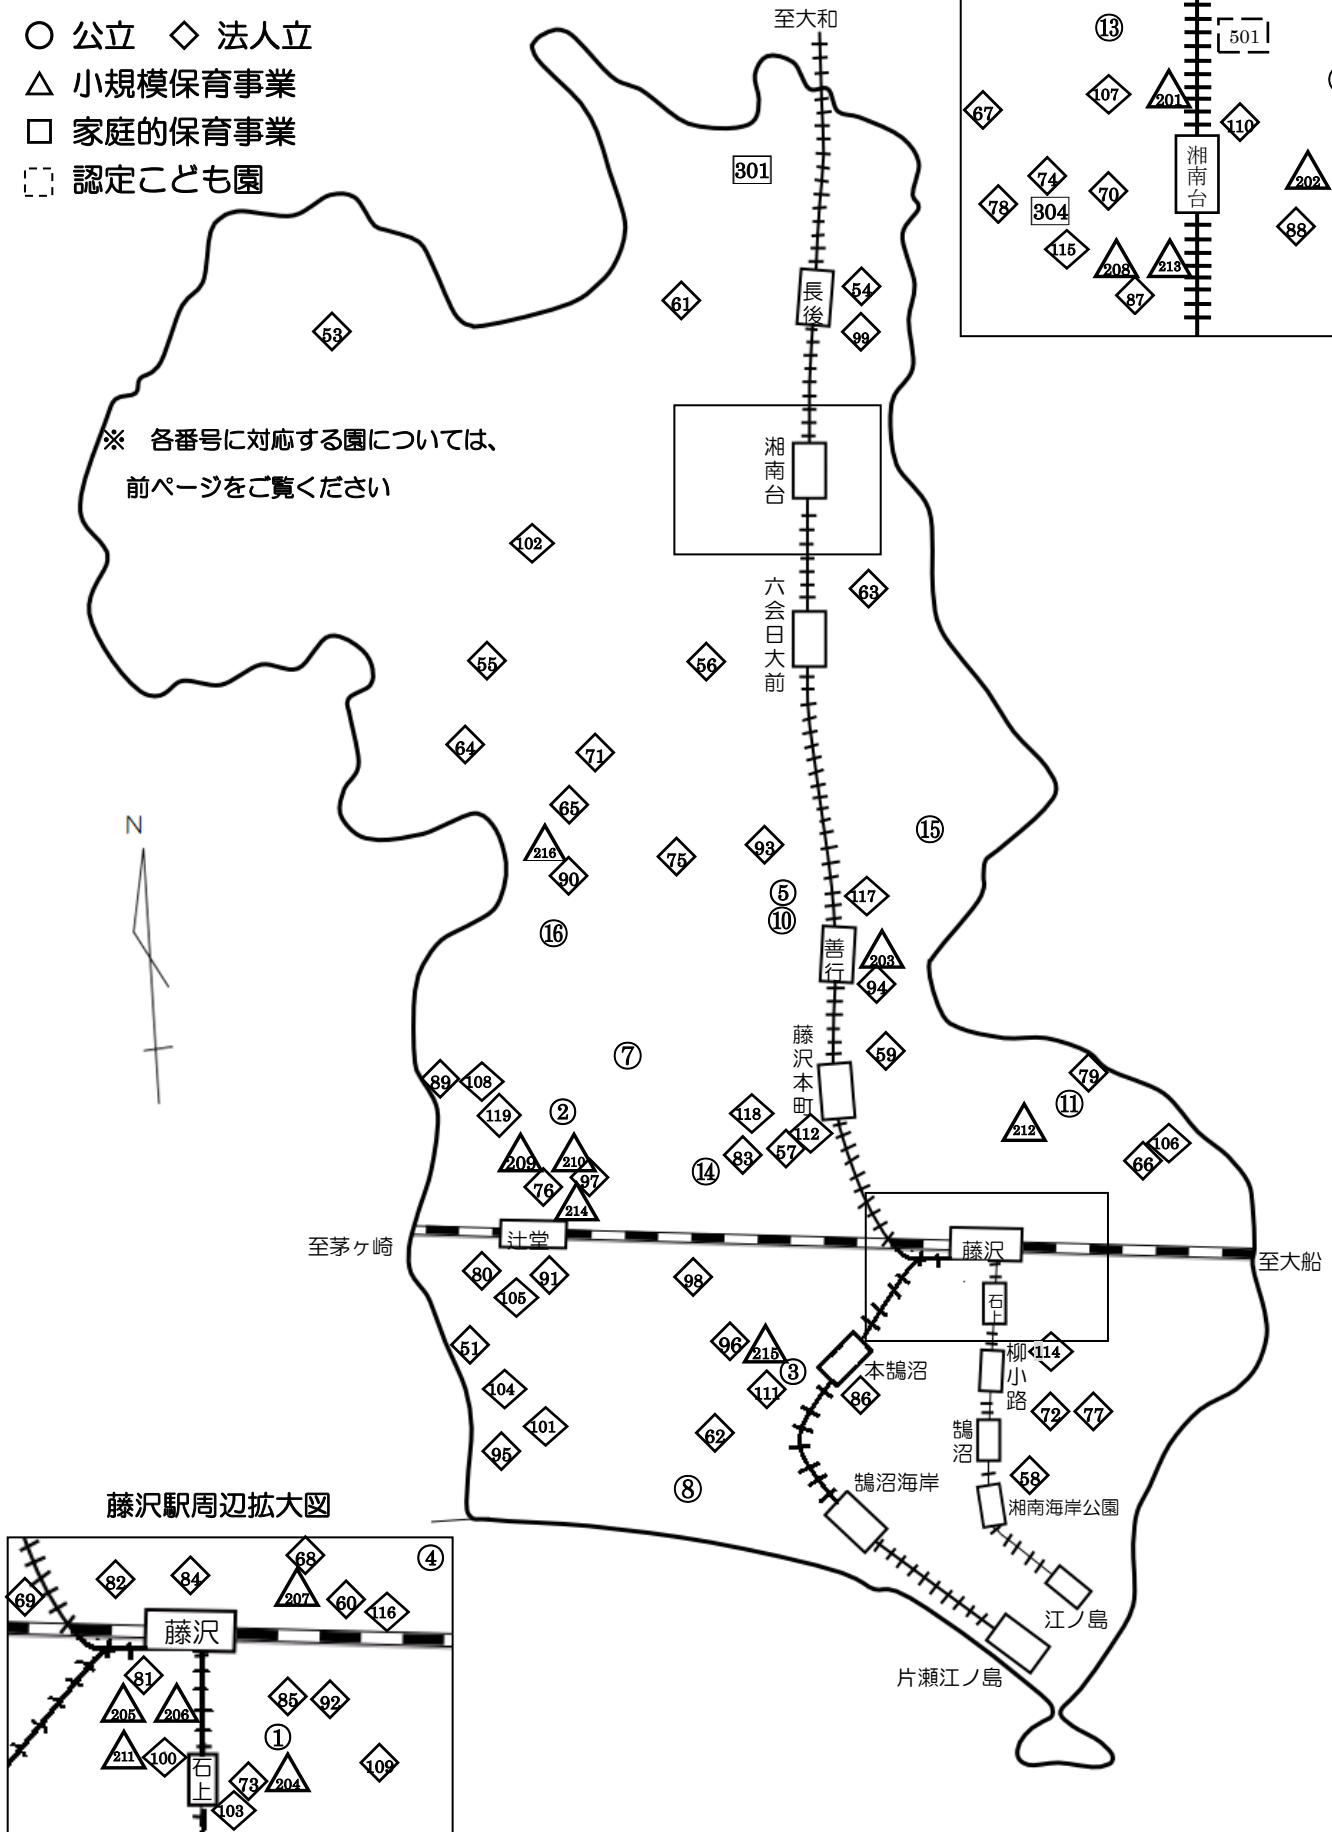

保育施設分布図 (R2.10現在)

- 公立
- ◇ 法人立
- △ 小規模保育事業
- 家庭的保育事業
- ▭ 認定こども園

※ 各番号に対応する園については、
前ページをご覧ください

湘南台駅周辺拡大図

藤沢駅周辺拡大図

認可保育施設一覽表 (令和2年10月現在)

○公立保育園

施設番号	施設名	電話番号	住所
1	藤沢保育園	22-6889	鶴沼石上1-11-5
2	辻堂保育園	36-6695	羽鳥1-1-70
3	鶴沼保育園	36-4594	本鶴沼3-16-25
4	藤が岡保育園	22-2794	藤が岡2-3-16 (仮園舎・弥勒寺1-22-
5	善行保育園	81-6169	善行2-18-1
7	明治保育園	36-1221	城南3-6-18
8	浜見保育園	34-4545	鶴沼海岸4-17-6
9	湘南台保育園	43-3830	湘南台6-31-6
10	善行乳児保育園	82-0521	善行2-18-5
11	柄沢保育園	26-1355	柄沢1-6-5
13	しぶやがはら保育園	44-4855	湘南台4-30-14
14	高山保育園	33-1022	辻堂新町4-2-3
15	またの保育園	81-8727	西俣野1962-2
16	小糸保育園	87-9121	大庭5103-3

※ ときわぎ保育園(2歳コース)を希望する場合、施設番号は「990」と記入してください
地域型保育事業

△小規模保育事業

施設番号	施設名	電話番号	住所
201	どれみちやいんど保育室	43-0194	湘南台4-5-1 プレジャ湘南台2階
202	湘南台よつば保育園	41-3788	湘南台1-9-2 NKビルII1階
203	保育ルーム フロール	90-0466	善行7-6-10 タコマール齋ビル1階
204	マシュマロ保育園	55-5560	鶴沼石上2-8-5
205	藤沢よつば保育園第一	47-8812	鶴沼橋1-1-7 2階
206	藤沢よつば保育園第二		
207	湘南クレヨン保育園	55-1419	朝日町11-3~101
208	どれみチャイルドくらぶそら	44-0194	湘南台2-18-9~202・203
209	きっずワンメイト保育園	54-8835	辻堂神台2-2-44 3階
210	きっずワンフレンズ保育園		
211	さくらうみ保育園鶴沼橋園	47-6364	鶴沼橋1-3-8 グレイシャSK鶴沼
212	ブライツキッズ大鋸保育園	53-8381	大鋸3-3-27
213	どれみチャイルドくらぶにじ	44-0194	湘南台2-18-9 1階
214	キッズ大陸mini辻堂園	31-0530	辻堂神台2-2-1 アイクロス1階
215	ニチキッズ本鶴沼保育園	30-6055	本鶴沼4-7-9 グリエート湘南第7ビル2階
216	大庭あにまる保育園	41-9735	大庭5404-7 湘南エスパス3階