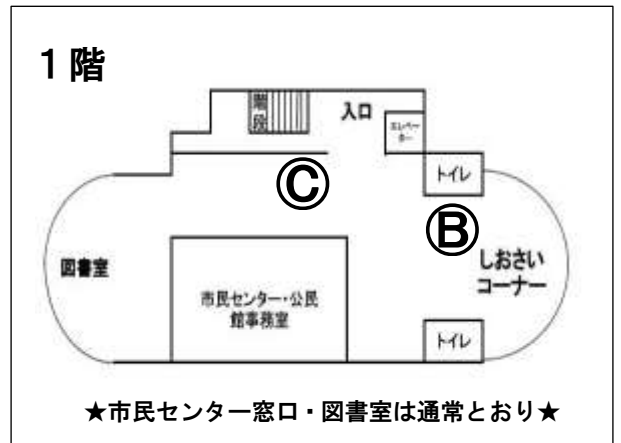

- ・箏の園(箏の演奏)
- ・アンサンブル糸竹(箏と尺八の演奏)
- ・女声合唱団 コール・ロビン
- ・コール・グレイス(女声合唱)
- ・全員合唱

★みんなで歌いましょう!

発表会の詳細は当日配布のプログラムをご覧ください

② しおさいコーナー 両日

- ・休憩所
- ・金子繁治さんの絵の展示「片瀬の物語」
- ・片瀬公民館事業の展示
- ・片瀬地区人材情報バンクセンター(JJBC)活動紹介の展示と相談窓口(13:00~15:00)

③ 本館入口側 両日

- ・「顔出しパネル」(片瀬小学校 図工クラブの児童制作)が設置されています。記念写真をどうぞ

④ 第1談話室 28日(土)

- ①ワークショップ 1 (10:30~12:00) (材料費 100円)
「赤ちゃんの足型スタンプでジャック・オー・ランタン作り」
 - ②ワークショップ 2 (14:00~15:30) (材料費 200円)
「カボチャとコウモリのモビール作り」(未就学児対象)
- ※①②とも先着順 親子 30組

⑤ 第2談話室 28日(土)

- ①ちょっと懐かしい16ミリアニメの上映 (10:30~12:30)
- ②おもちゃの病院 (13:30~15:30)

⑥ 地下廊下 両日

のぞみ幼稚園 園児のぬりえ展示