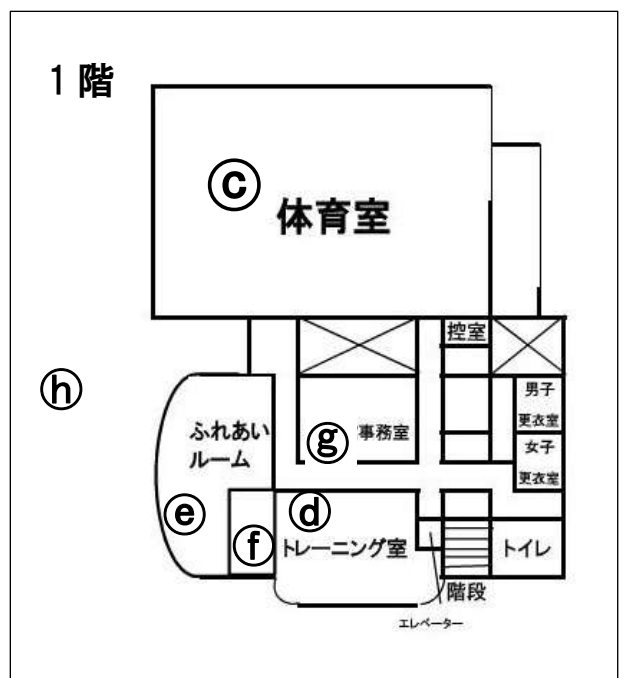

④ トレーニング室 両日

展示部会 作品展示

- ・秋津書道会 村岡支苑
- ・しきなみ短歌会 鶴沼支苑
- ・ガーディアンズ・サークル

片瀬しおさい荘利用者の作品展示

片瀬中学校 美術部の作品展示

⑤ ふれあいルーム 両日

展示部会/地域団体 活動展示

- ・湘南 FP 相談室
- ・片瀬地区子ども会連絡会
- ・片瀬地区青少年育成協力会
- ・片瀬地区青少年支援フォーラム
- ・片瀬地区民生委員・児童委員協議会