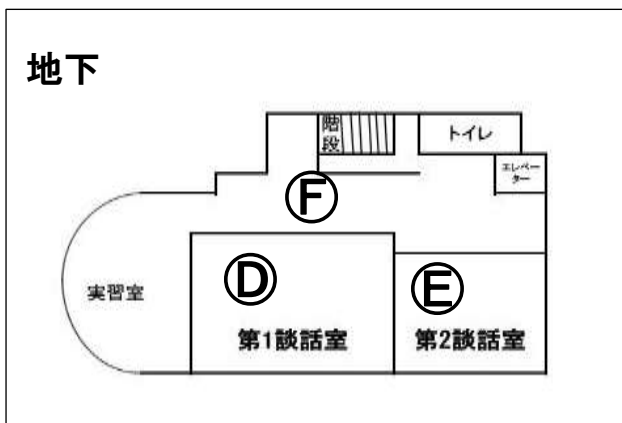

③ 本館入口側 両日

- ・「顔出しパネル」(片瀬小学校 図工クラブの児童制作)が設置されています。記念写真をどうぞ

④ 第1談話室 28日(土)

- ①ワークショップ 1 (10:30~12:00) (材料費 100円)
    「赤ちゃんの足型スタンプでジャック・オー・ランタン作り」
  - ②ワークショップ 2 (14:00~15:30) (材料費 200円)
    「カボチャとコウモリのモビール作り」(未就学児対象)
2. ※①②とも先着順 親子 30組

⑤ 第2談話室 28日(土)

- ①ちょっと懐かしい16ミリアニメの上映 (10:30~12:30)
- ②おもちゃの病院 (13:30~15:30)

⑥ 地下廊下 両日

のぞみ幼稚園 園児のぬりえ展示