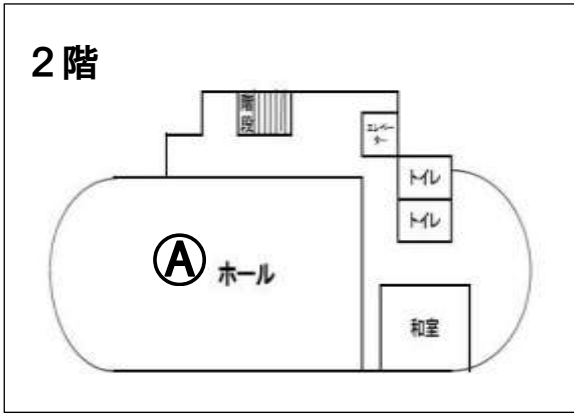

⑦ 廊下 両日

- ・富士見保育園 園児のぬりえ展示
- ・片瀬公民館事業の展示

⑧ 東屋 (1階外) 両日

ワークショップ 3 (10:00~15:00)

「あさがおの押し花メッセージをパリオリンピックのセーリング会場に届けよう！」

★ 片瀬公民館(本館) 各階のご案内 ★

① ホール

28日(土)