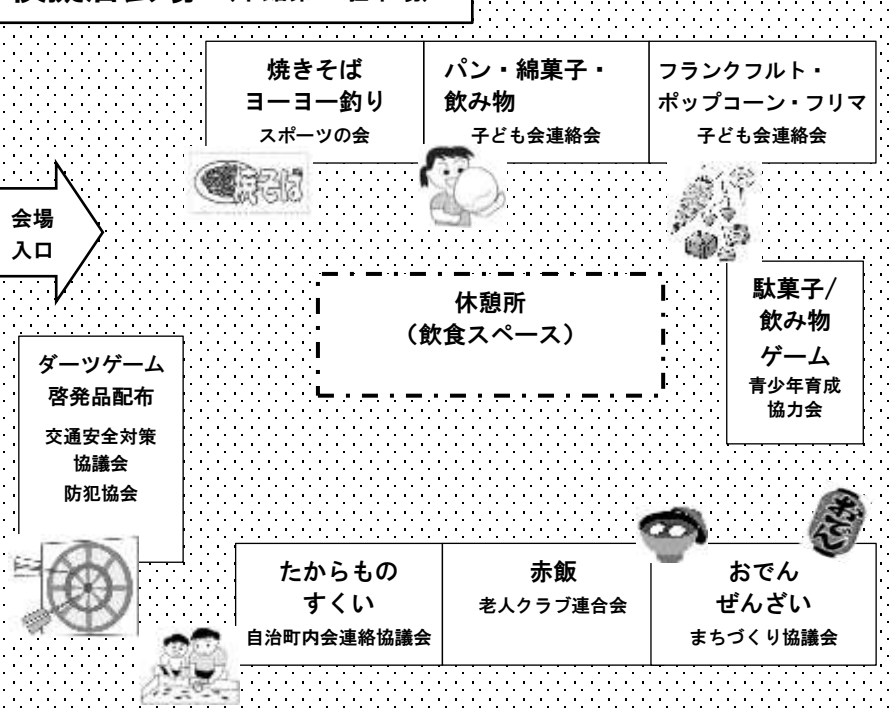

片瀬市民図書室 両日 ※通常とおり開室
「世界のおばけ ア!ラ!カ!ル!ト!」

★16ミリ映写機知っている?
ちょっと懐かしい16ミリフィルムによる
アニメの上映

(28日 10:30~12:30 第2談話室)
・ミッキー・マウスとプルート
・いたずら子リスとドナルドダック
・ムーミン「氷の国をぬけだせ」
・ちびまる子ちゃん「宝探しゲーム」他

消防自動車の展示と乗車体験

(29日 10:00~15:00)
田中屋商店前

片瀬地区ボランティアセンター

にこにこ広場 休日開放(両日)
子育て支援バザーと親子のお休み処(両日)
(問合せ 28-3774)

模擬店会場1(本館第2駐車場)

模擬店会場2(本館前)

↑ 田中屋商店さんへ
片瀬地区ボランティアセンターへ ↓

【公民館からのお願い① (本館・しおさい共通)】

- ・内容・場所は変更になる場合があります。
- ・ゴミの分別・減量にご協力ください。
- ・会場内はすべて禁酒・禁煙になります。
- ・飲食スペース以外での飲食はできません。
- ・会場内で調理されたものは、その場でお召し上がりください。