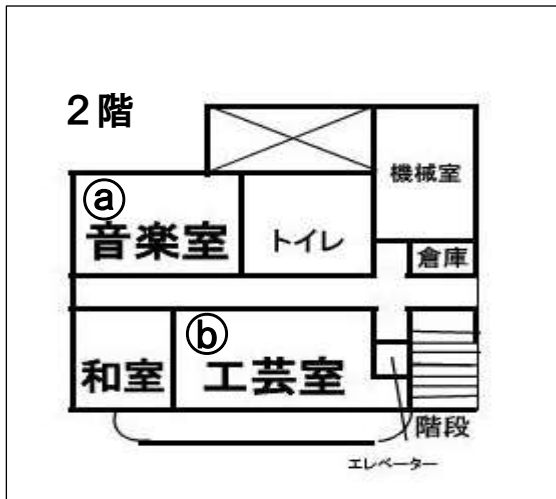

★片瀬しおさいセンター 各階のご案内 ★

① 音楽室 29日(日)

- ① ワークショップ 1 (10:00~12:00) (材料費 500 円)
「ハワイの風を感じながらリボンレイを作ろう！」
- ② ワークショップ 2 (13:00~15:30) (材料費 500 円)
「アロマを使った優しい素材でつくる“せっけん”」

② 工芸室 両日

展示部会作品展示と即売

- ・つばきの会(着物をおしゃれにリメイク)
- ・編み物サークル(かわいい小物がいっぱい)