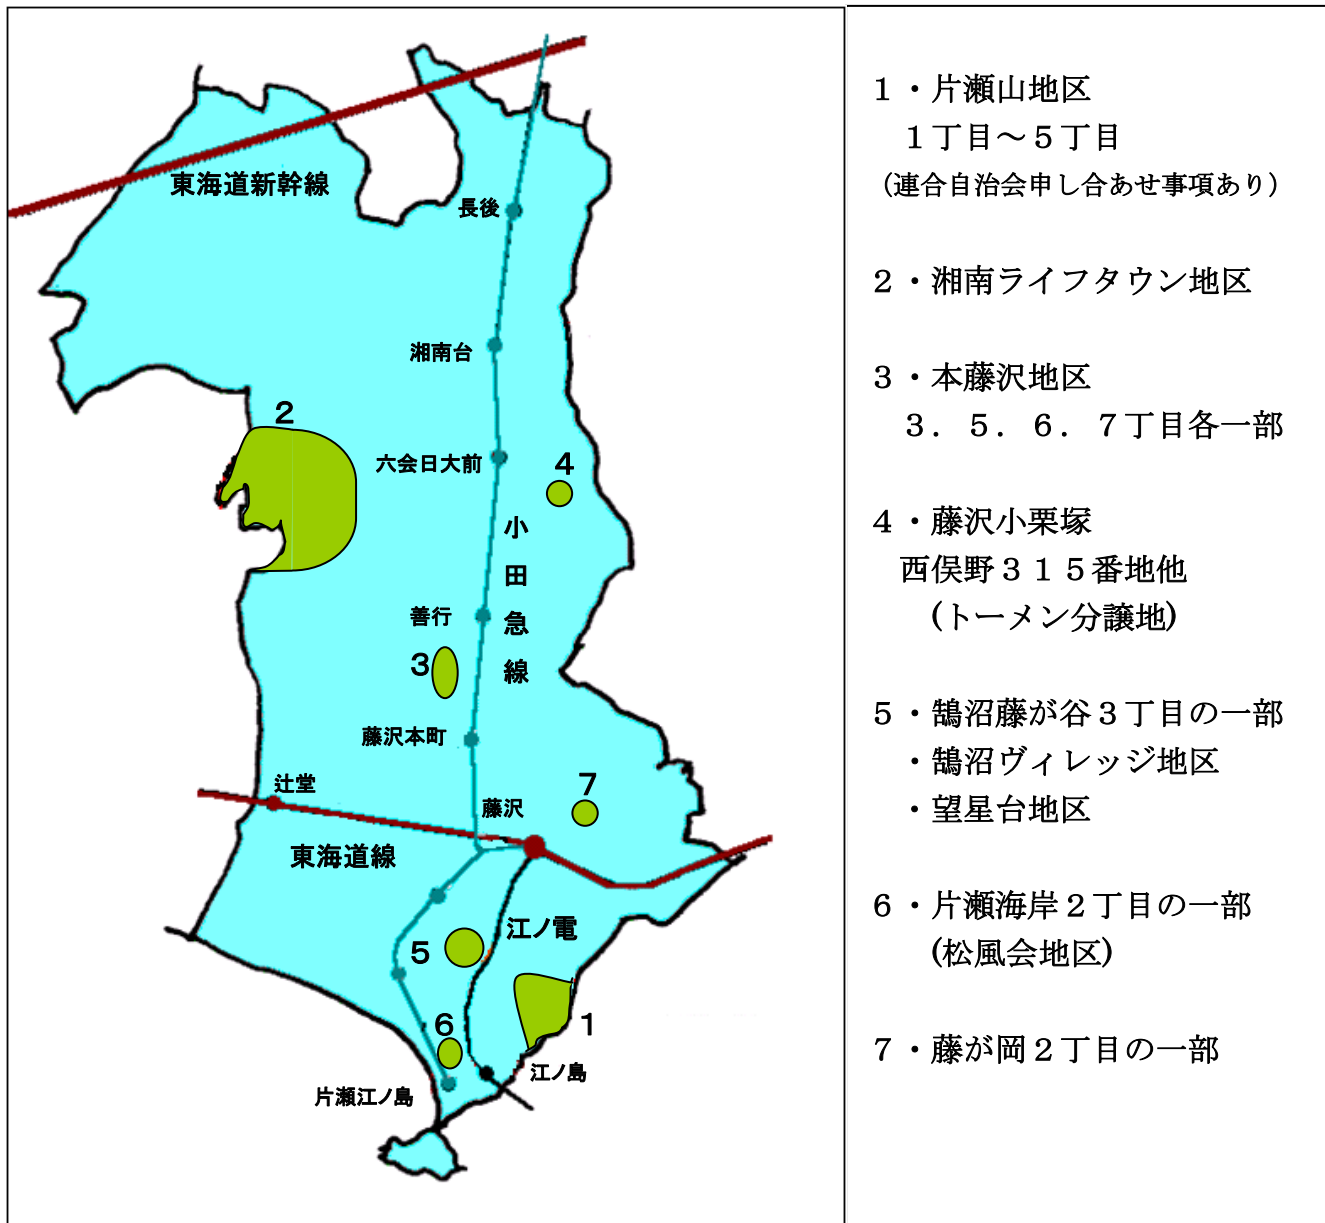

藤沢市建築協定区域

建築協定に関するお問い合わせは、指導担当へお申し出下さい。
なお、藤沢市のホームページ（建築指導課）でもお知らせしております。

<http://www.city.fujisawa.kanagawa.jp>