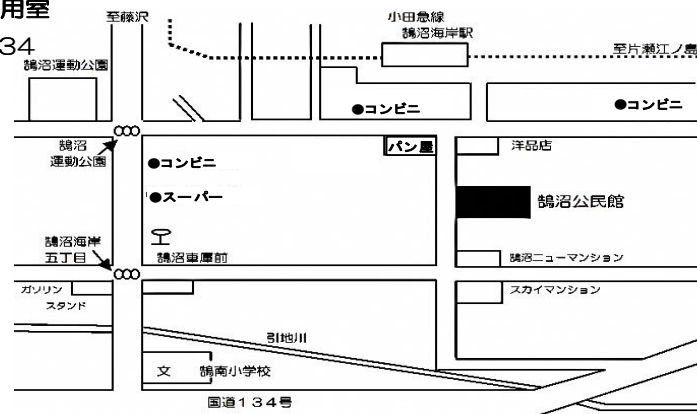

鵜沼つどいの広場 日程表
2021年4月～2022年3月

基本開催曜日：火・金・日曜日
開催時間：午前10時～午後3時
○印は、広場の開催日

2021年度

鵜沼つどいの広場

☆☆アクセス☆☆

鵜沼市民センター

新館2階 公民館保育専用室

藤沢市鵜沼海岸2-10-34

問い合わせ先

☎ 0466-35-2366
(鵜沼つどいの広場)
☎ 0466-50-3562
(藤沢市子育て企画課)

藤沢市ホームページ

「つどいの広場」

鵜沼つどいの広場

- 〈曜日〉 火・金・日 (カレンダーをご参照ください)
- 〈時間〉 10時～15時
年末年始・祝日・第3金曜日はお休みです。
- 〈対象〉 妊娠中の方から子育て中の方

- ・赤ちゃん用ベッドあります。
- ・授乳スペース・おむつ替えスペースがあります。