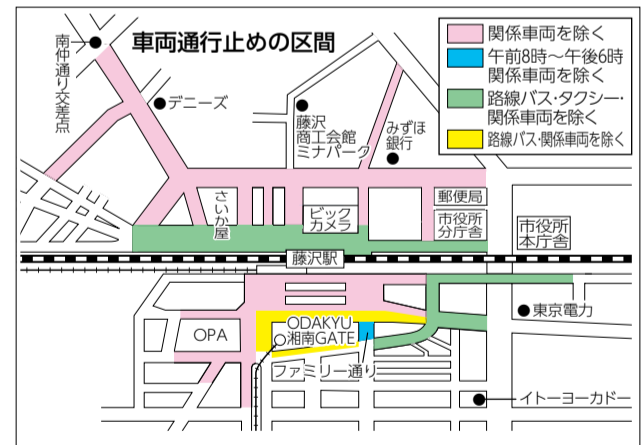

遠藤・御所見エリア【秋葉台公園・体育館周辺】
 9月23日(祝)午前9時30分～午後6時
 ※屋外は午後4時30分まで
 地産地消屋台村、ブックマルシェ
 フットサルフェスタ、マーチングフェスタ ほか

遊行寺エリア【遊行寺・ふじさわ宿交流館周辺】
 9月30日(土)午前10時～午後8時
 コスプレイベント、お祭り屋台村
 伝統文化体験 ほか

9月24日(日)

交通規制のお知らせ

南北大パレード開催に伴い、藤沢駅周辺の車両通行が規制されます。

規制場所・時間

- 藤沢駅南口周辺
 …午前9時～午後1時30分ごろ
- ※一部区間は午前8時～午後6時
- 藤沢駅北口周辺
 …午前11時～午後4時30分ごろ

- ★詳細は9月中旬以降に新聞折込で配布予定の「市民まつり新聞」または市のホームページの市民自治推進課のページをご覧ください
- ★会場にお越しの際は公共交通機関をご利用ください
- ★小雨決行
- ★藤沢市民まつり「第23回湘南台ファンタジア」は10月28日(土)、29日(日)に開催予定です