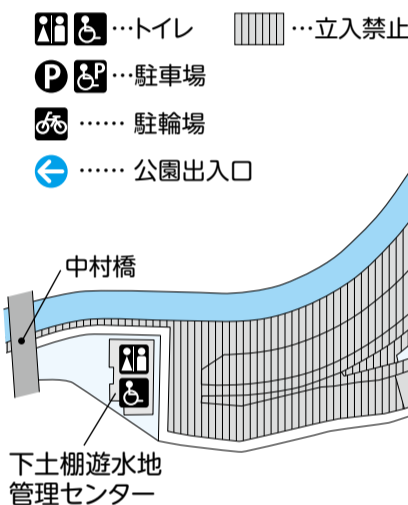

# 下土棚遊水地公園(A池)が開園します

下土棚遊水地公園のA池～D池のうち、公園として活用するA池が完成したため1月14日(日)正午ごろに開園します。ぜひご利用ください。  
問い合わせ 公園課☎内線4344、FAX(50)8439

### 施設の概要

- 面積** 約2.8ha
- 所在地** 下土棚字大下1274番2 (湘南台駅から徒歩約20分)
- 利用時間** 午前8時30分～午後5時 (4～9月は午後6時まで)
- 駐車場** 36台(午前9時～午後4時30分、4～9月は午後5時30分まで)
- ※大雨などの際は川から水が流入するため、同公園の利用ができません
- ※利用ルールなど詳細は、市のホームページの公園課のページをご覧ください

## テレビ・ラジオ・SNSなどでも市政・地域情報発信中!

■毎日3回放映=正午/午後8時/午後10時