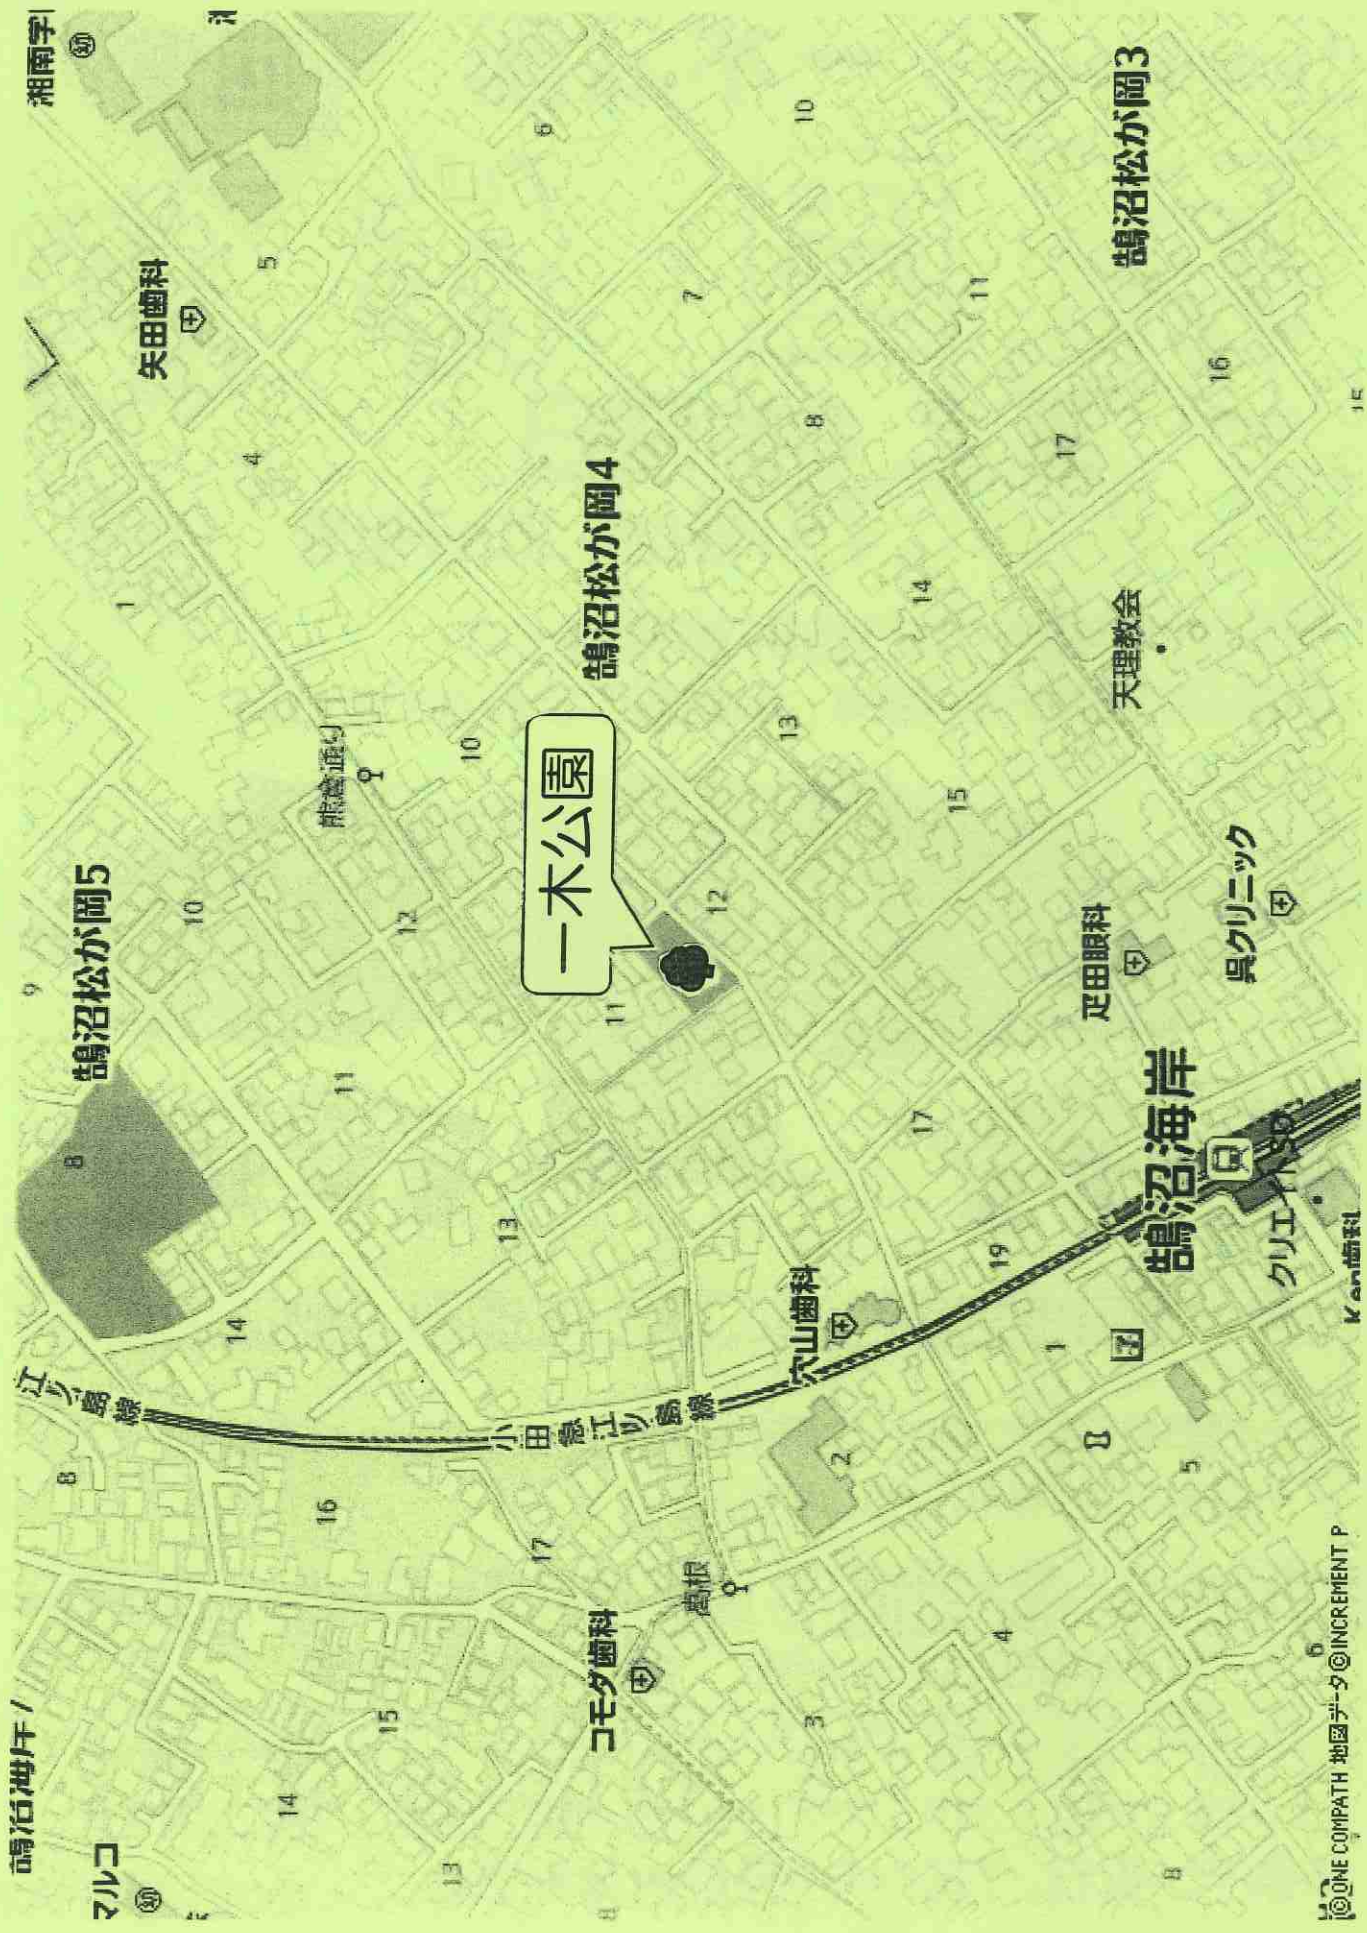

## お問い合わせ：鵜沼南いきいきサポートセンター

☎(0466)33-1166 担当：古屋・吉井

R4/10月	11月	12月	R5/1月	2月	3月	4月	5月	6月
13日	10日	8日	12日	9日	9日	13日	11日	8日
27日	24日	22日	26日	※23日休み	23日	27日	25日	22日

※雨天、祝日、7月から9月はお休みです。 <地図は裏あります>

一木公園

鶴沼松が岡3

鶴沼松が岡4