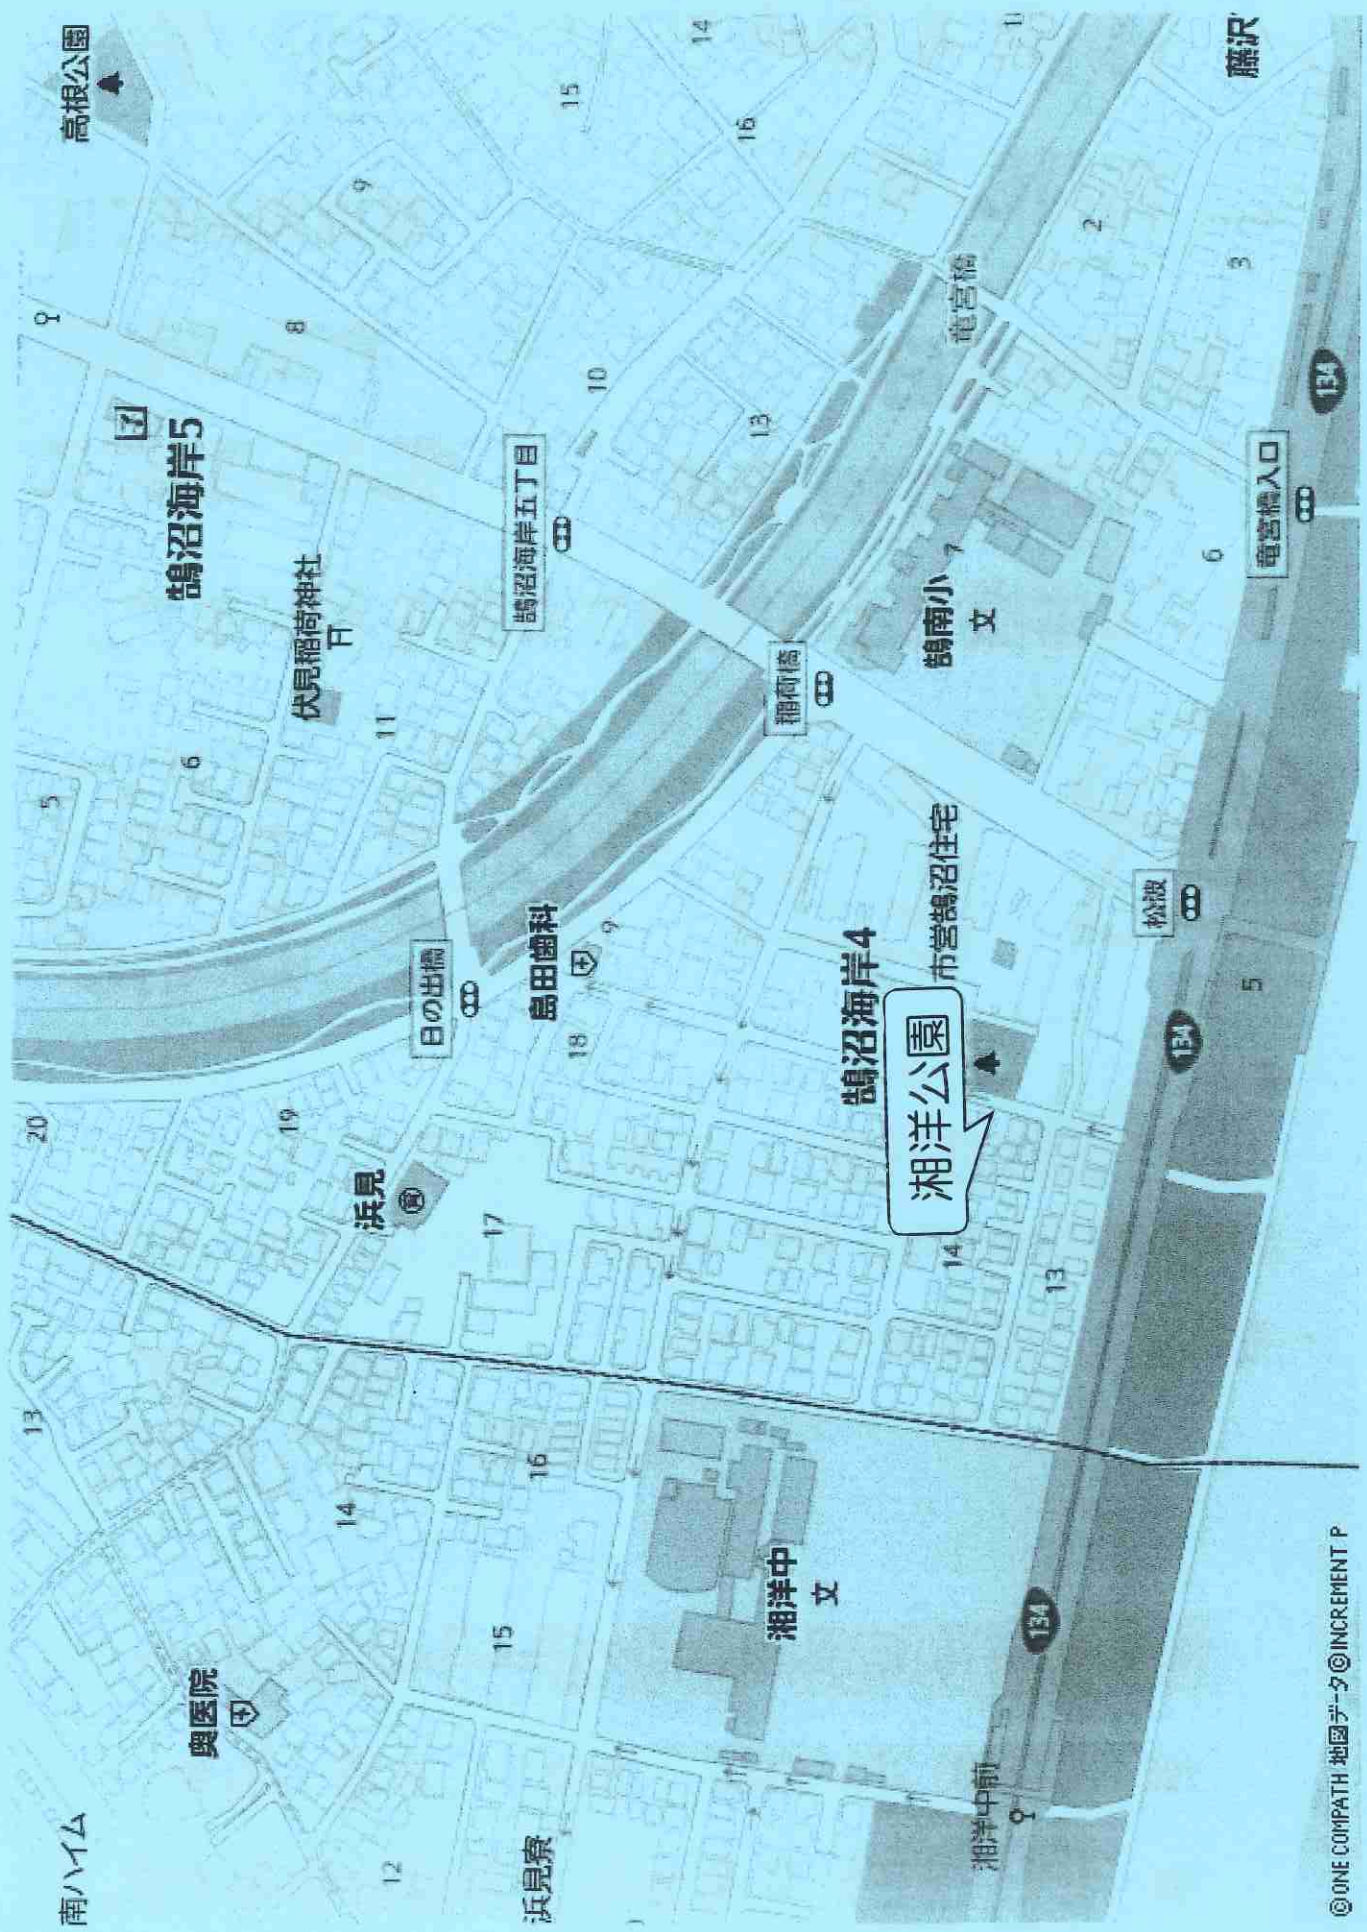

南ハイム

奥医院

浜見寮

湘洋中
文

湘洋中前

湘洋公園

市営鶴沼住宅

鶴南小
文

島田歯科

伏見稲荷神社

鶴沼海岸5

鶴沼海岸五丁目

鶴沼海岸4

藤沢

竜宮橋入口

松波

竜宮橋

柳町橋

日の出橋

浜見