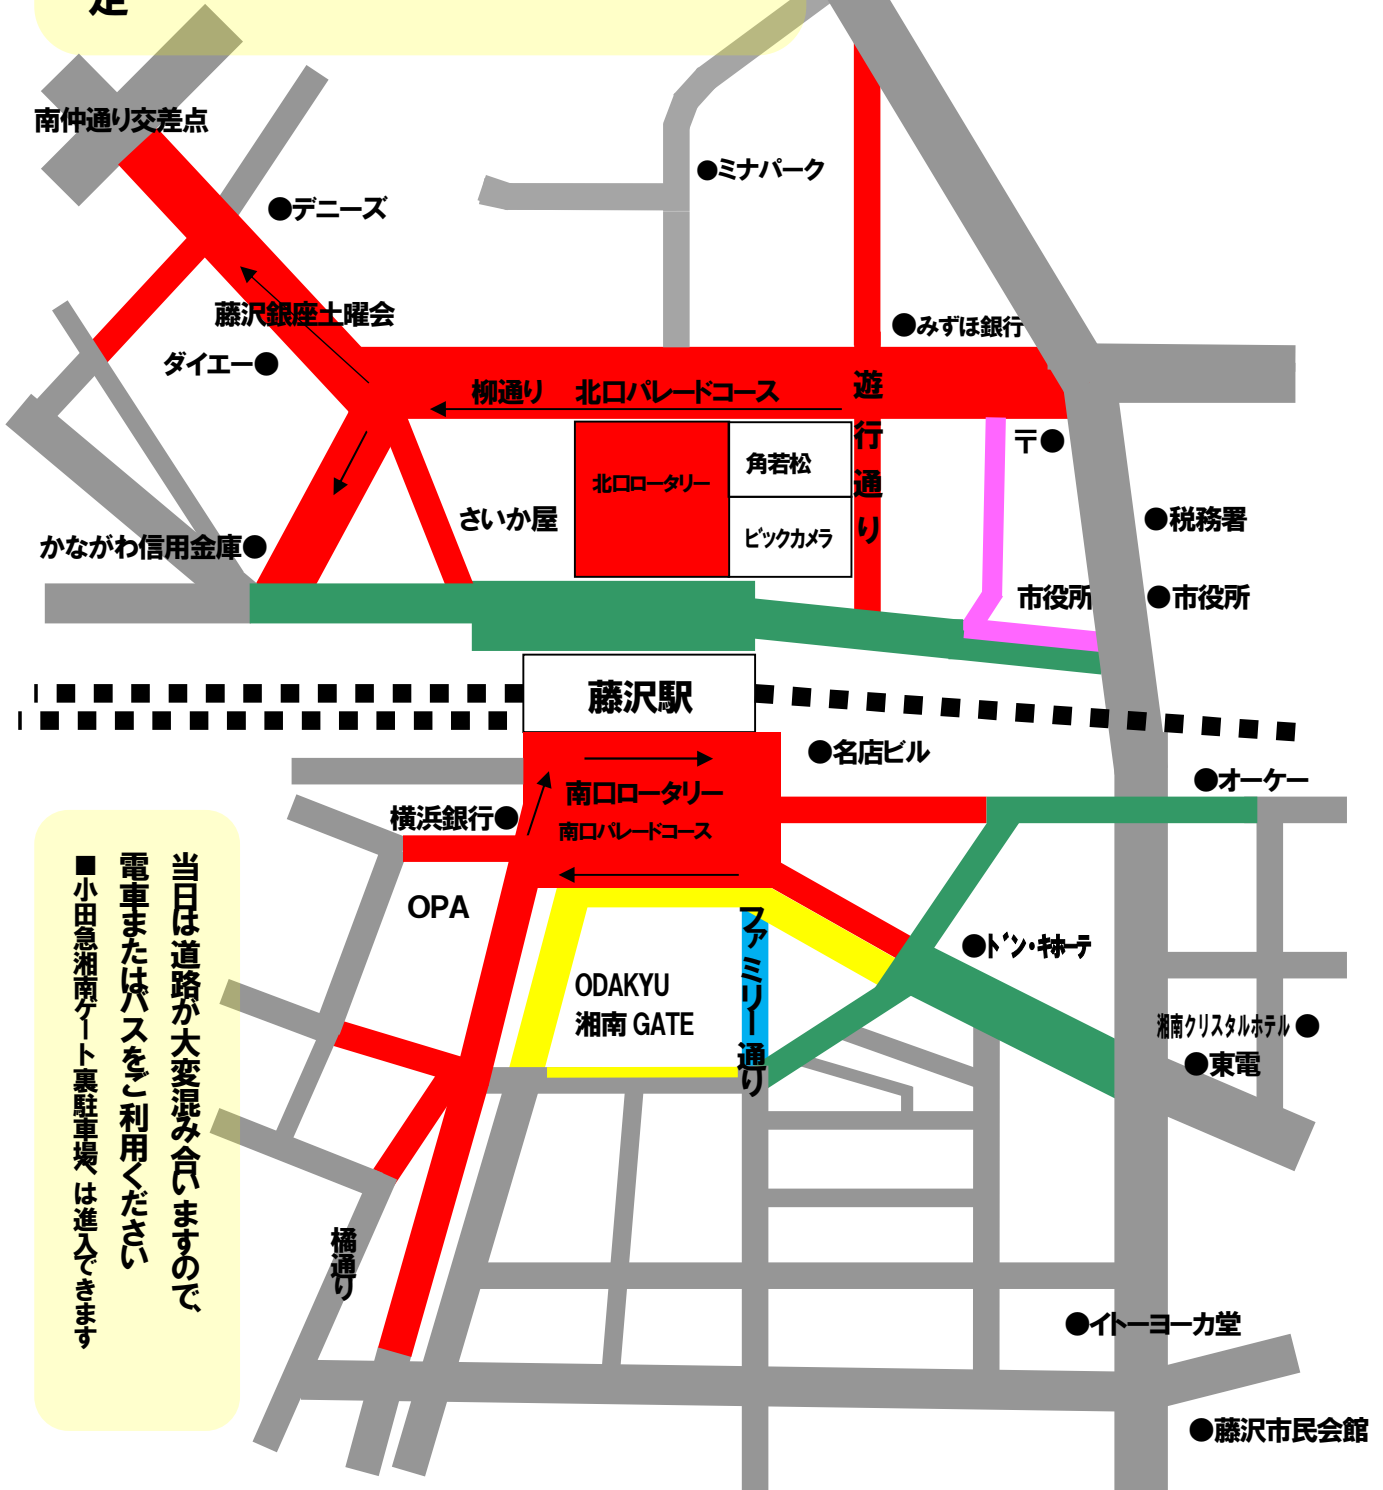

藤沢市民まつり交通規制

回覧

交通規制予定

南口 10:00~12:30頃

(一部 8:00~18:00)

北口 11:00~14:00頃

2022年

9月25日(日)

当日は道路が大変混み合いますので
電車またはバスをご利用ください
■小田急湘南ゲート裏駐車場は進入できません

車両通行止

車両通行止 8:00~18:00

路線バス・タクシーを除く

許可車両を除く

路線バスを除く

藤沢市民まつり実行委員会

TEL 070-2358-7756