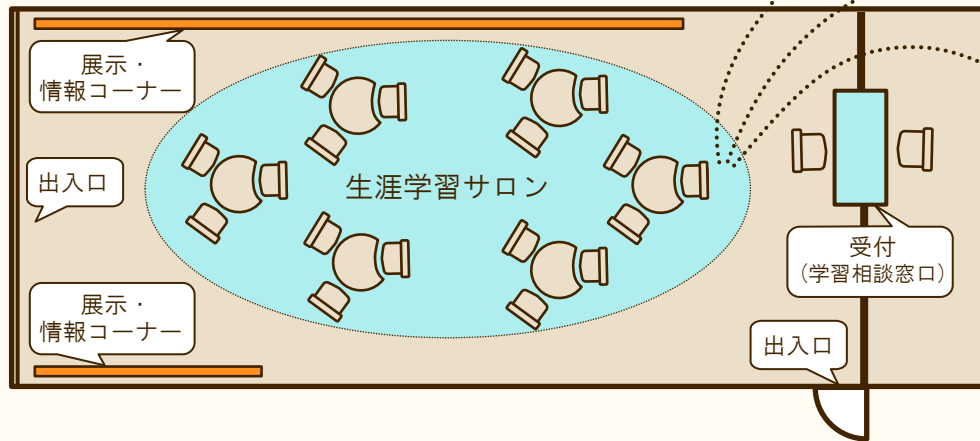

ふじさわ
フラッポ
FLLAPO

学ぶ
つながる
育む
生涯学習サロン。

生涯学習活動推進室（フラッポ）

フラッポは、生涯学習活動の拠点として、市民の皆さんが「いつでも、どこでも、だれでも」学びたいことを学び、その学んだ知識や成果を地域社会や市民生活に還元することで、人生をより豊かにすることを目的としています。

生涯学習活動の「学ぶ・つながる・育む」をサポートします。

※フラッポとは、藤沢市生涯学習活動推進室の英語表記の頭文字を組み合わせた言葉です。

フラッポ **3** つのキーワード.....

生涯学習講座の実施

人材バンクに登録している方を起用した「学べるカフェ」や、レディオ湘南を活用した「放送通信コース」など、生涯学習大学事業をはじめとした多様な講座を実施し、「学ぶ」をサポートします。

※受講申し込みが必要です。

生涯学習サロン

生涯学習講座の参加者やフラッポ利用者の交流の場、生涯学習活動の発信の場として生涯学習活動の「つながる」をサポートします。