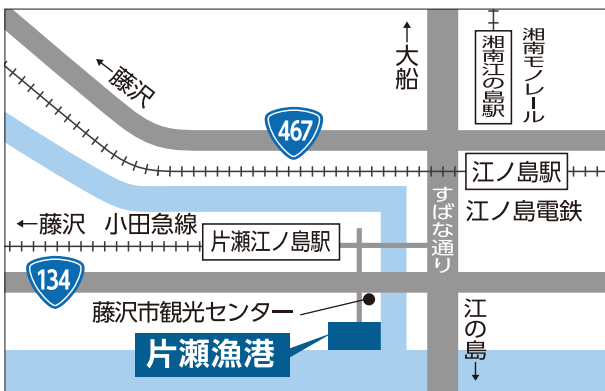

地産地消イベント

藤沢産ロゴマーク

イベントの詳細はこちら！

みなと

日時

3/13
(日)

11:00~14:00

春

会場

片瀬漁港

駐車場はございません。
公共交通機関を利用して
お越しください。

マルシェ

片瀬漁港に、藤沢産農水産物が大集合★
藤沢市内の生産者から直接購入できるチャンスですよ！