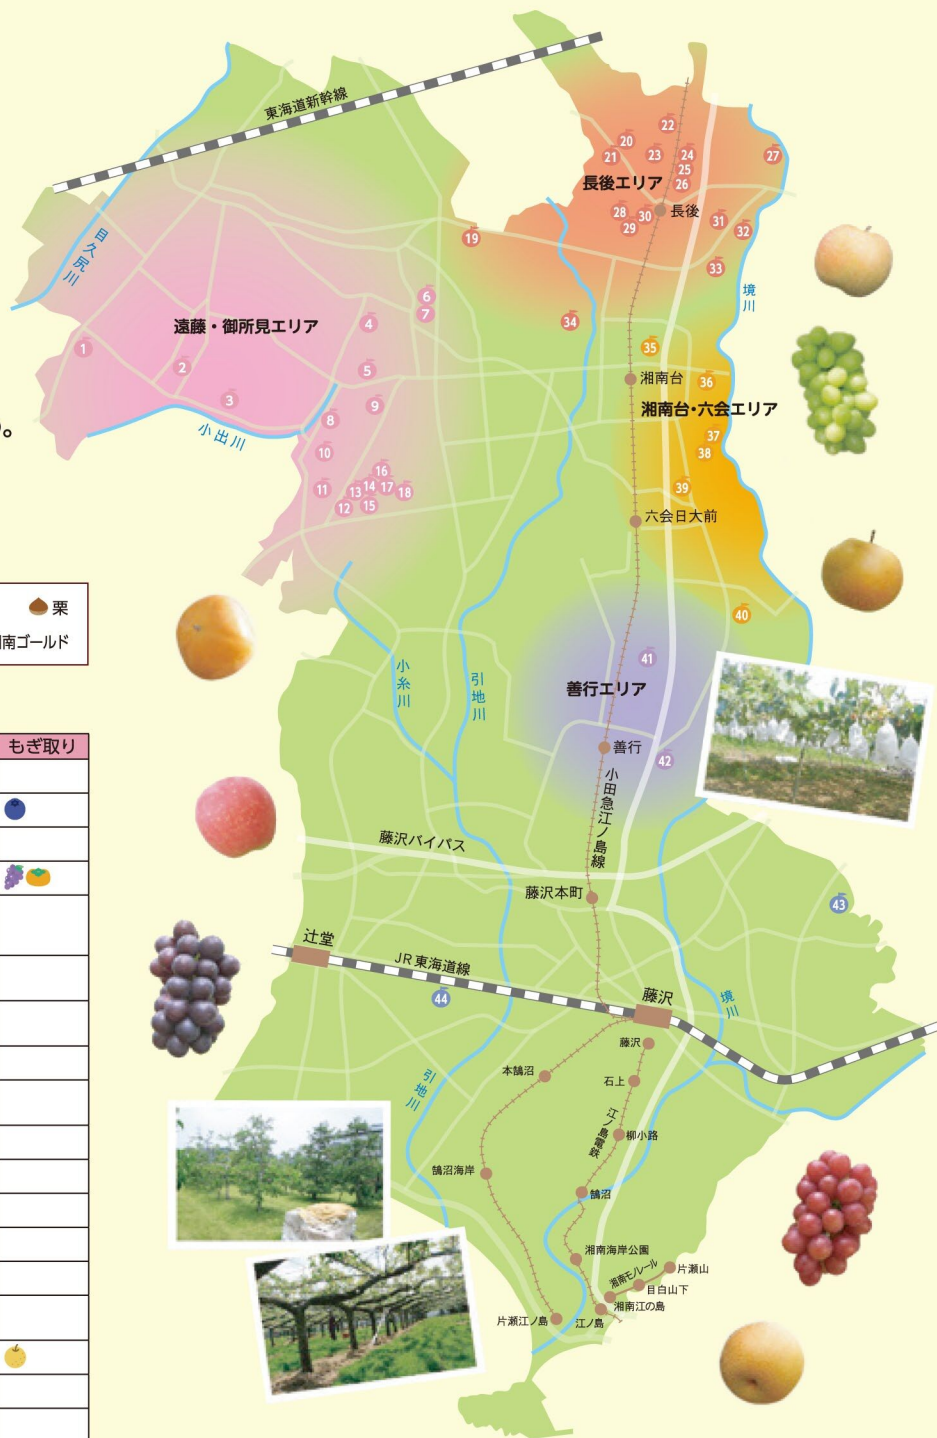

# ふじさわのくだもの 直売所に行こう!

みずみずしさがギュッと詰まった  
湘南・藤沢のフレッシュ・くだもの。  
もぎ取り、贈り物に是非どうぞ!

## 遠藤・御所見エリア

名称	電話番号	住所	品目	もぎ取り
1 角田園芸	48-2771	瀬郷1068		
2 しずや果樹園	48-0027	打辰1153		
3 いいじま果樹園	48-4636	遠藤5507		
4 弁慶果樹園	48-6660	遠藤6190		
5 湘南果樹園	87-5508	遠藤3492		
6 高橋果樹園	48-5359 48-5354	葛蒲沢946		
7 大平果樹園	48-6261 080-7377-6577	葛蒲沢957		
8 重田果樹園	090-4060-7824	遠藤6274		
9 いさわ果樹園	090-2400-7529 080-1182-8786	遠藤2923		
10 入澤果樹園	87-1202	遠藤6072		
11 ぶどう園田代	87-1801	遠藤162		
12 宮治果樹園	090-4818-8043	遠藤329		
13 宮崎昌二果樹園	87-5750	遠藤2488		
14 宮治克巳果樹園	87-3727	遠藤2463		
15 宮崎肇園	87-4905 080-5188-0312	遠藤1370		
16 内田果樹園	87-1187	遠藤2665		
17 亀井梨園	87-5704	遠藤2388		
18 亀井果樹園	050-7115-5577	遠藤2158-1		

## 長後エリア

名称	電話番号	住所	品目	もぎ取り
19 大川果樹園	44-3840	下土棚2091-1		
20 井上果樹園	44-1159	長後2017		
21 安田果樹園	46-1712	長後1965		
22 鈴木園	080-3480-3232	長後1290		
23 福島グリーンズ	44-5398	長後1502		
24 関水園	44-2248	長後1027		
25 桑山園	44-2238	長後985		
26 河原園	46-6484	長後890		
27 広田果樹園	44-4843	高倉2421		
28 味覚の園井上	46-5251	長後485		
29 フルーツハウス井上	45-0506	長後465		
30 フルーツパーク長後	43-5868	下土棚578		
31 青木果樹園	44-2467	高倉830		
32 Aoki果樹園	60-2624	高倉1892-1		
33 岸田果樹園	44-3429	高倉1114		
34 さつた果樹園	44-3829	下土棚1607		

## 善行エリア

名称	電話番号	住所	品目	もぎ取り
41 さとう果樹園	090-4175-3392	亀井野2827		
42 トマトハウス神崎	090-1032-9783	国道467号立石2丁目信号ヨコ		