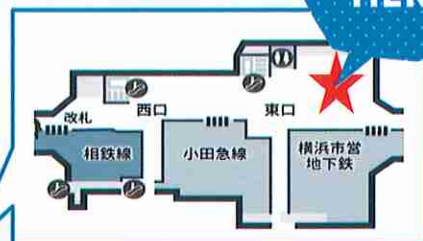

湘南台

WAKU  
WAKU

HIROBA

# わくわくひろば

supported by 慶應義塾大学湘南学祭実行委員会

**第6回** 雨天開催予定

**5 / 18 (土)**

**10:00 ~ 16:00**

時間

HERE!

湘南台駅

会場

湘南台駅地下特設会場  
「アーツクエア」広場  
--さらにきれいになった--

~みんなで遊ぼう~

コマ、けん玉、囲碁、将棋  
くじ、大きな落書き

フリーマーケット

おしゃれな衣服、多彩な手作り品

フードコート

作りたてポップコーン  
綿菓子、焼きそば、パン  
駄菓子、コーヒー  
いろいろおいしい!