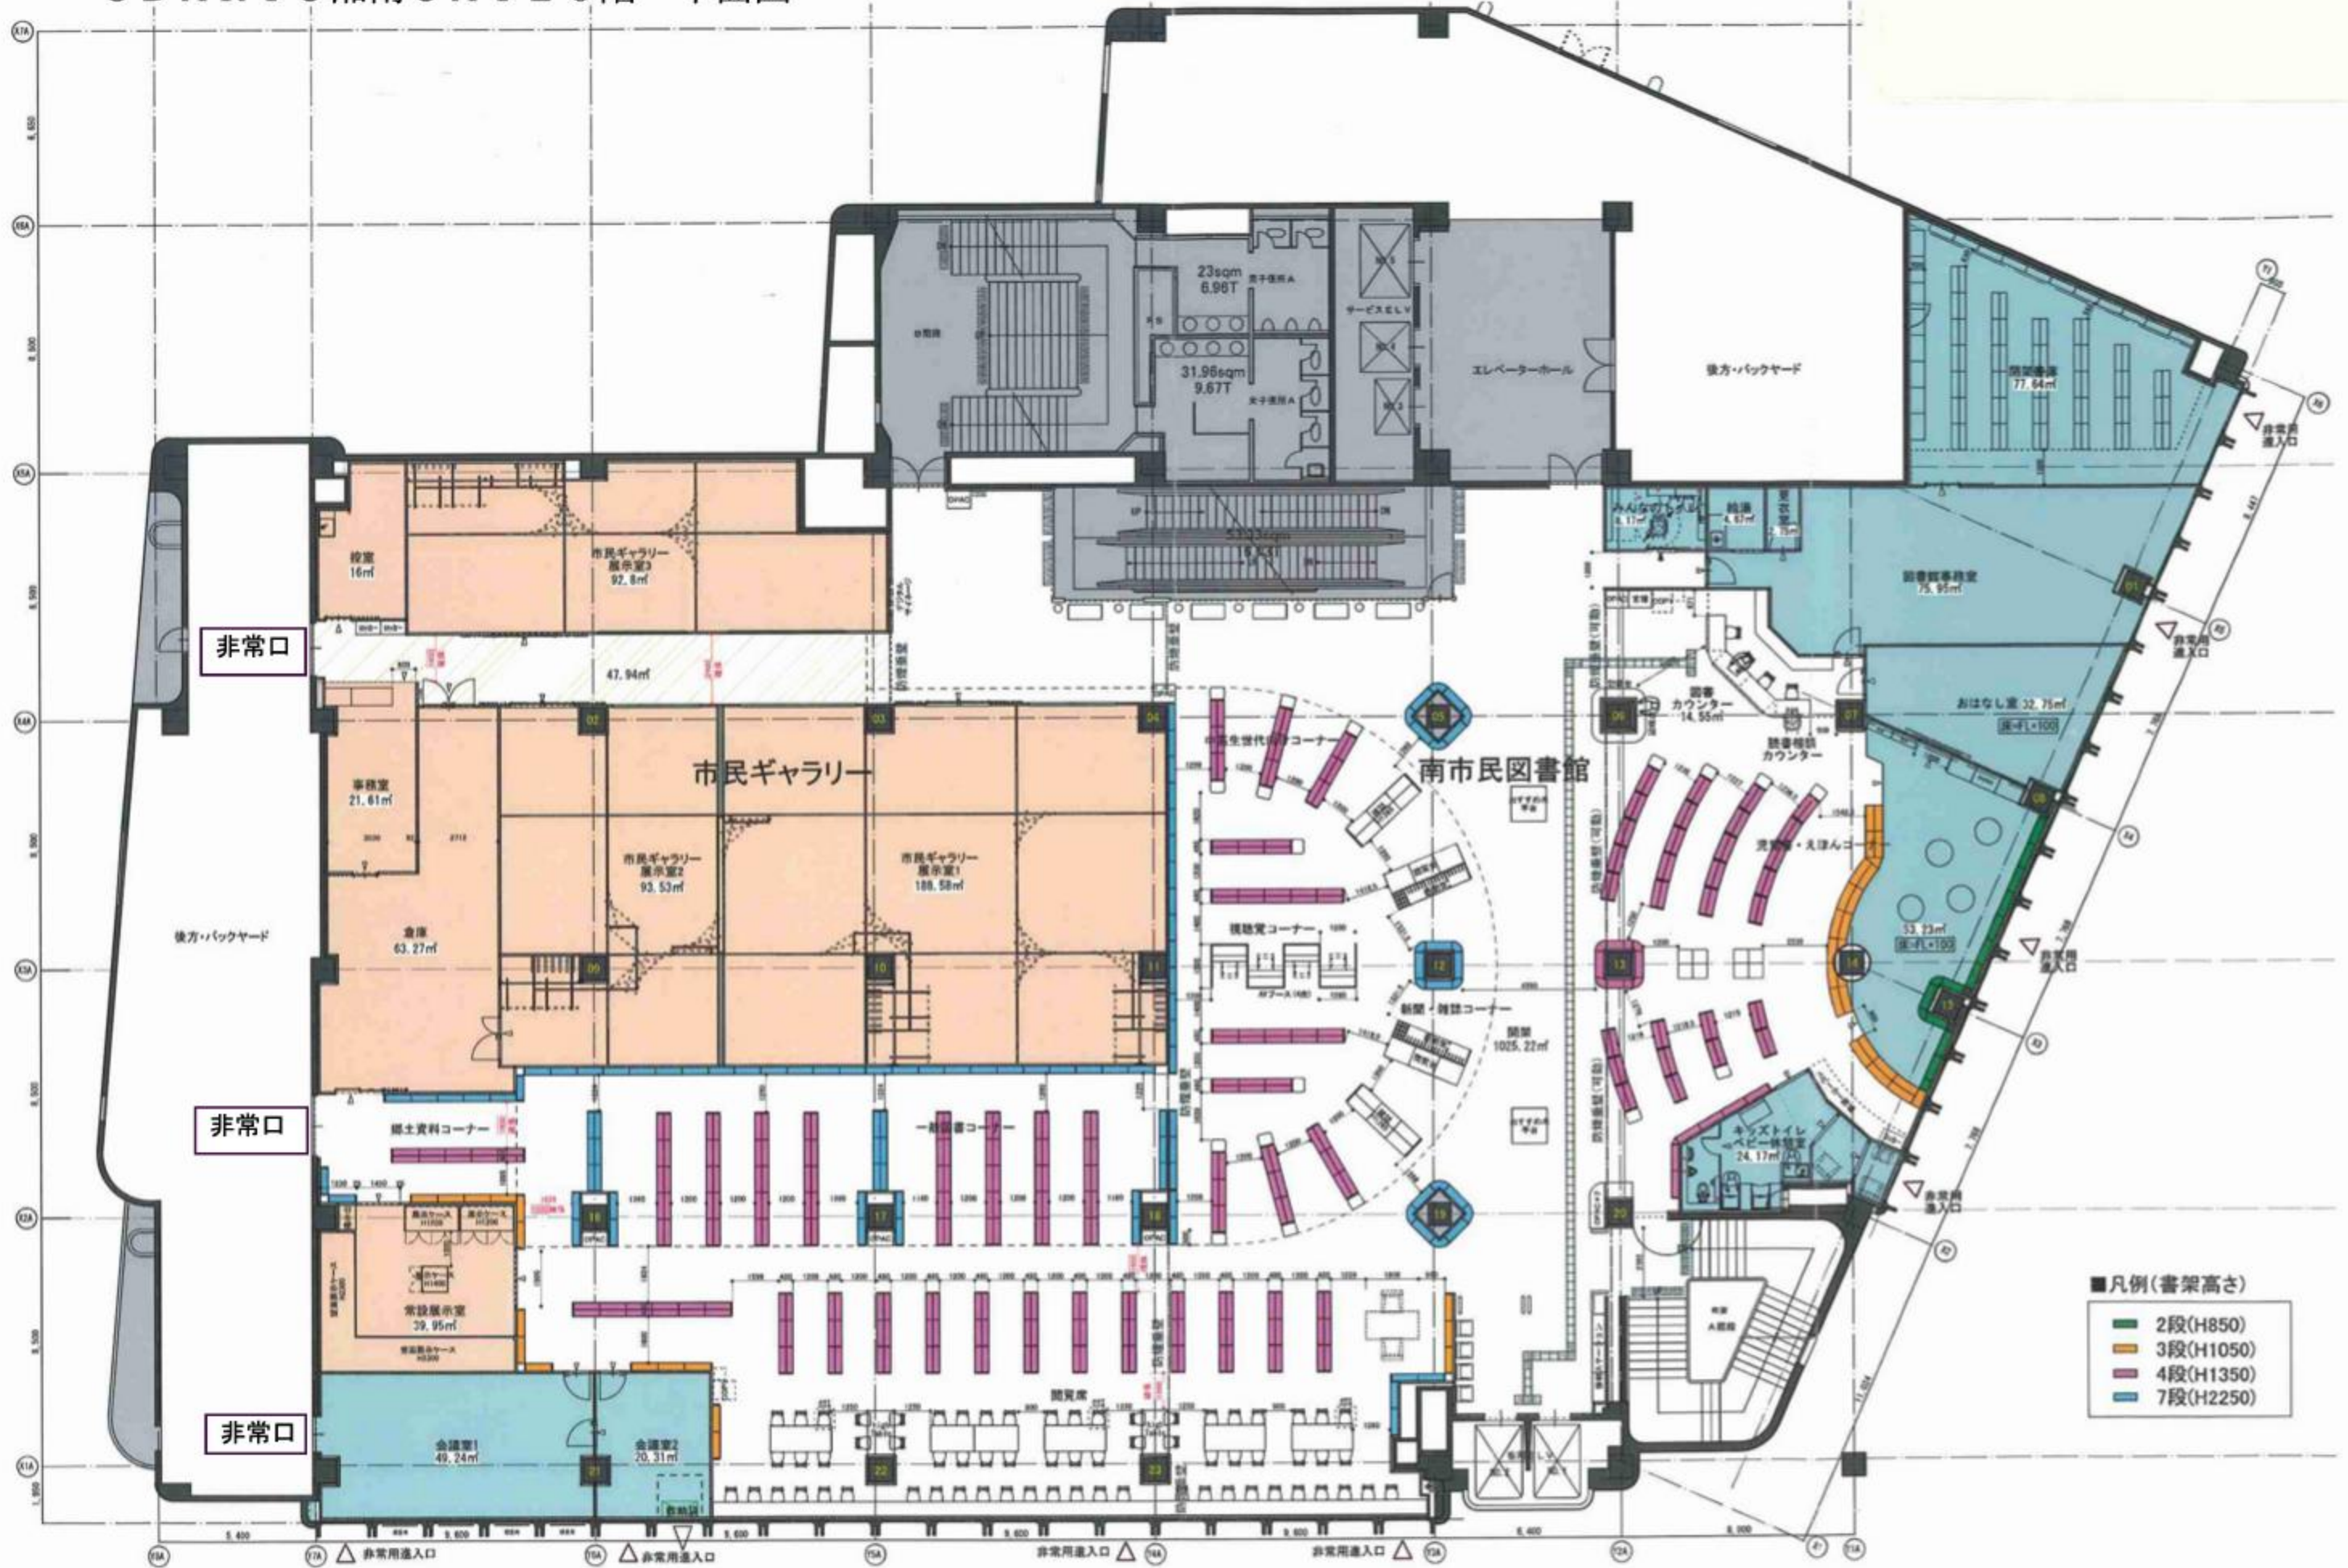

ODAKYU湘南GATE 6階 平面図

↓ JR藤沢駅・小田急線藤沢駅方向