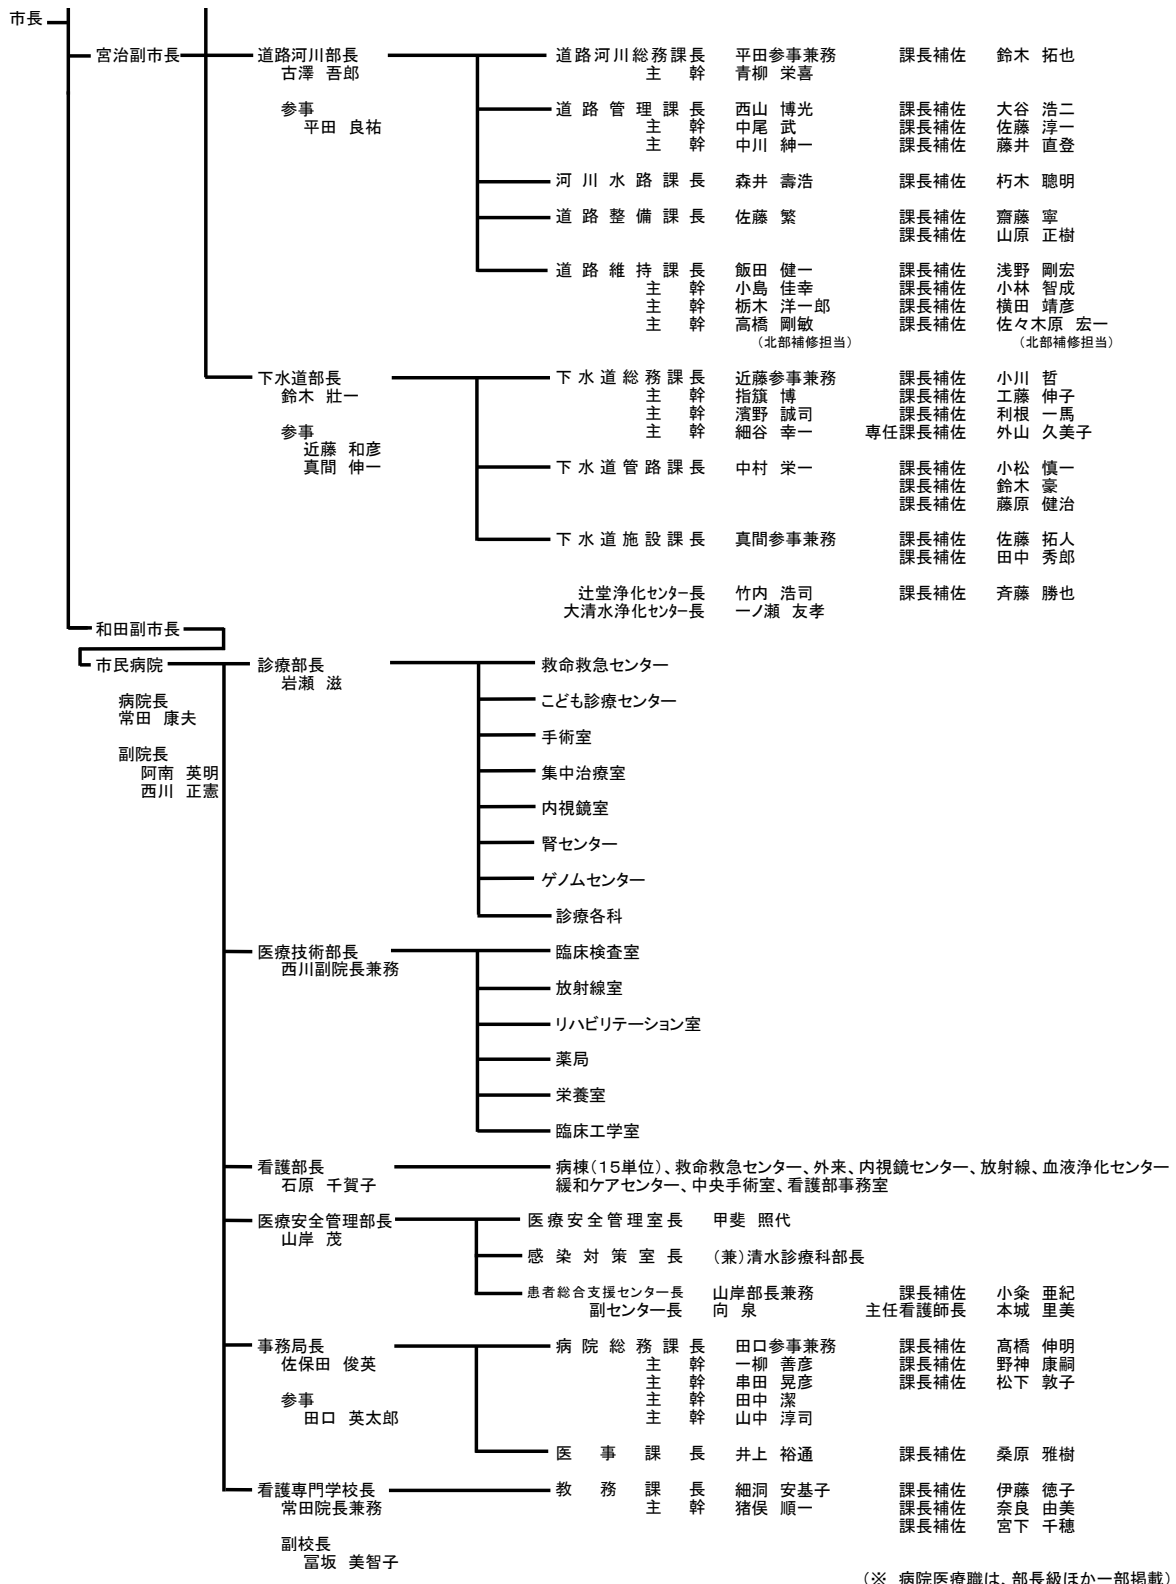

(※ 病院医療職は、部長級ほか一部掲載)

オンブズマン 事務局長 (兼) 東山 貴善

会計管理者 会計管理者 阿部 広治 会計課長 中丸 浩司 課長補佐 中山 貴弘 課長補佐 宮治 亮子