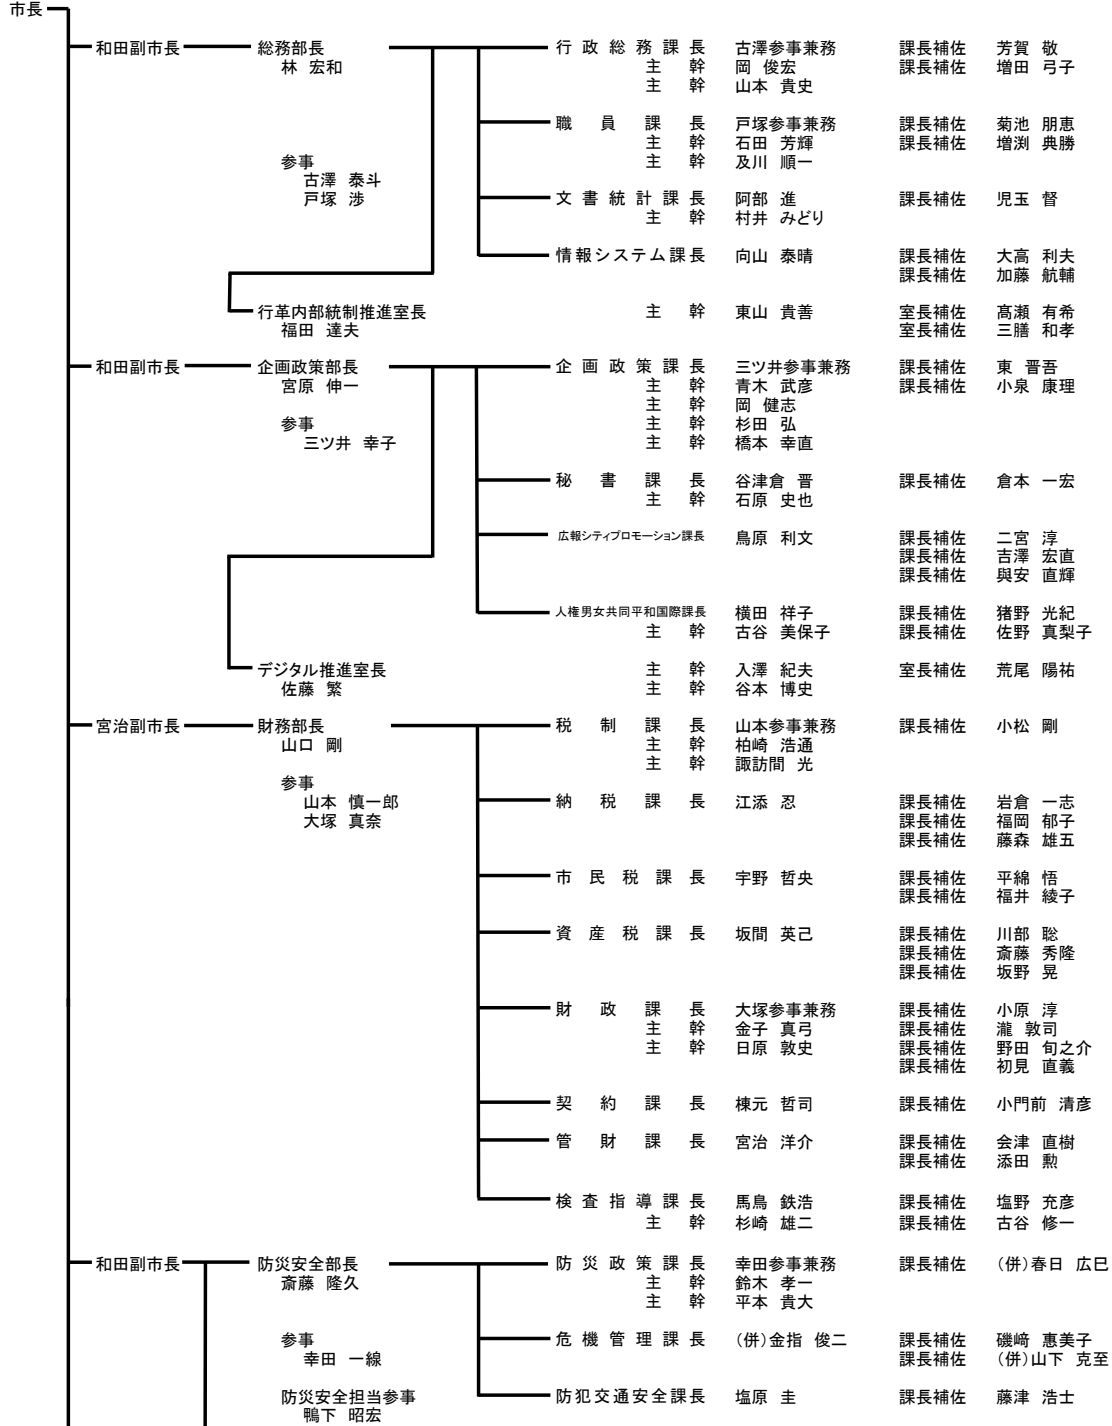

(2021年4月1日現在)

職員配置表 (部長・参事・課長・課長補佐級)

*担当部長及び部付き参事については、兼務する組織順
*同一課内で同一職位の者については、主務・併任・兼務の順で氏名の50音順(ただし、同一課内で同一職位の併任・兼務については主務の組織順)

市議会

市長部局