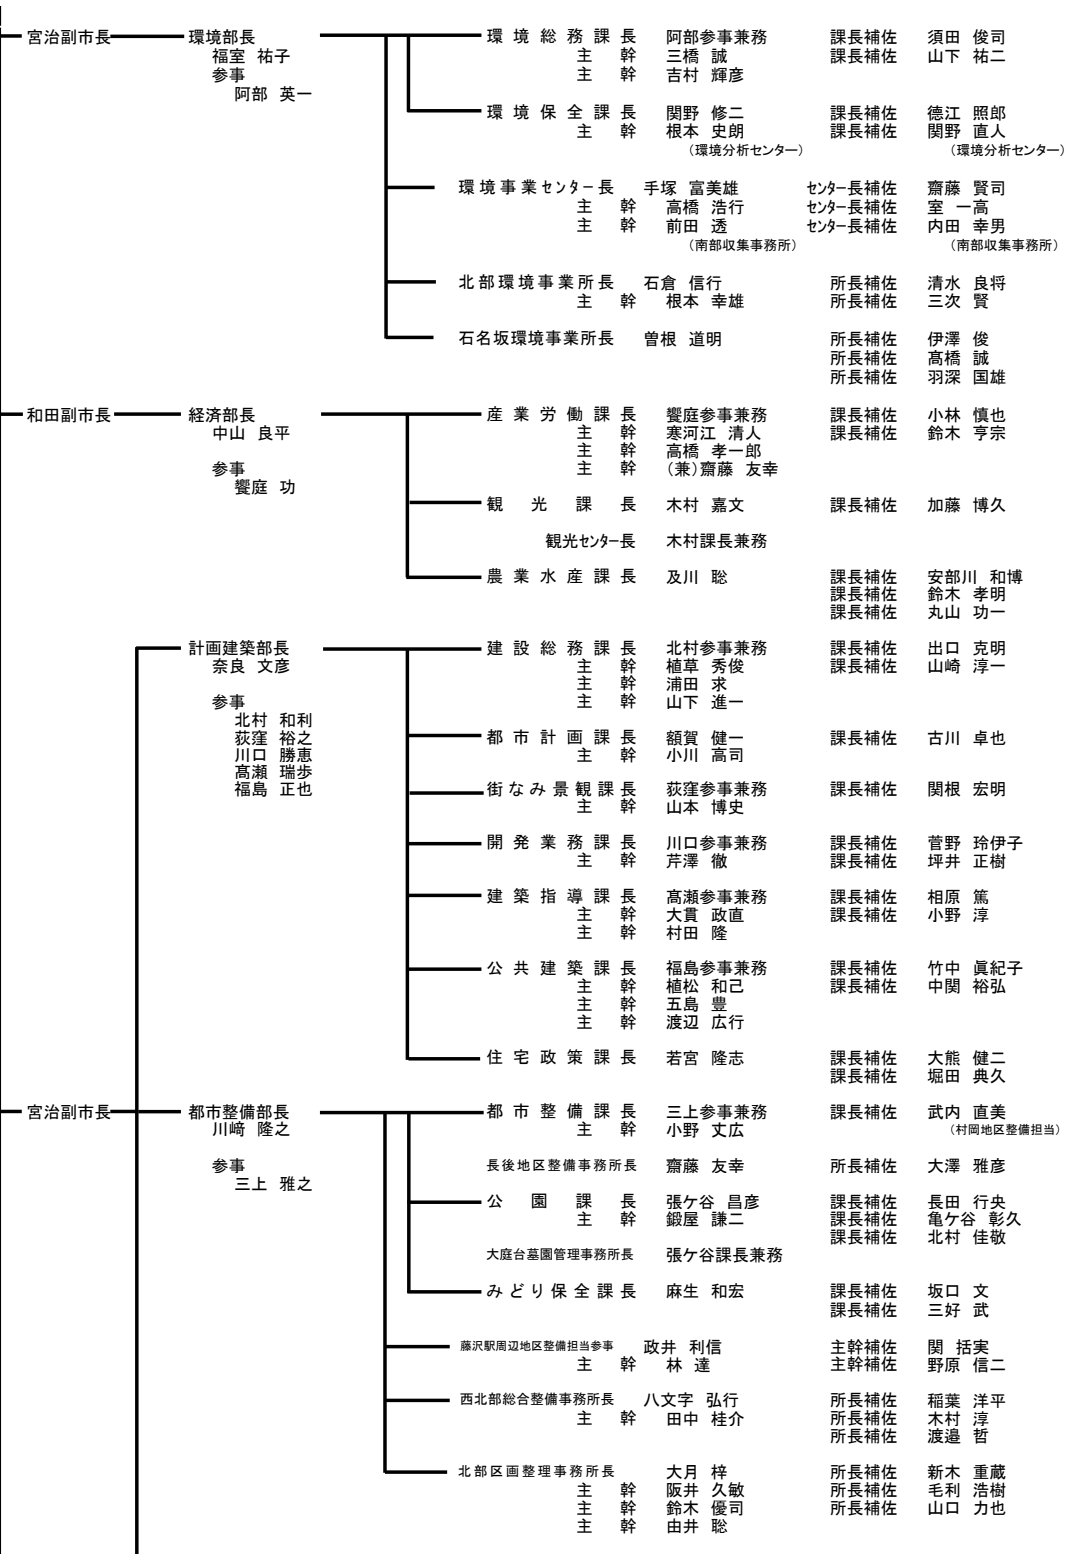

市長
宮治副市長
和田副市長
宮治副市長