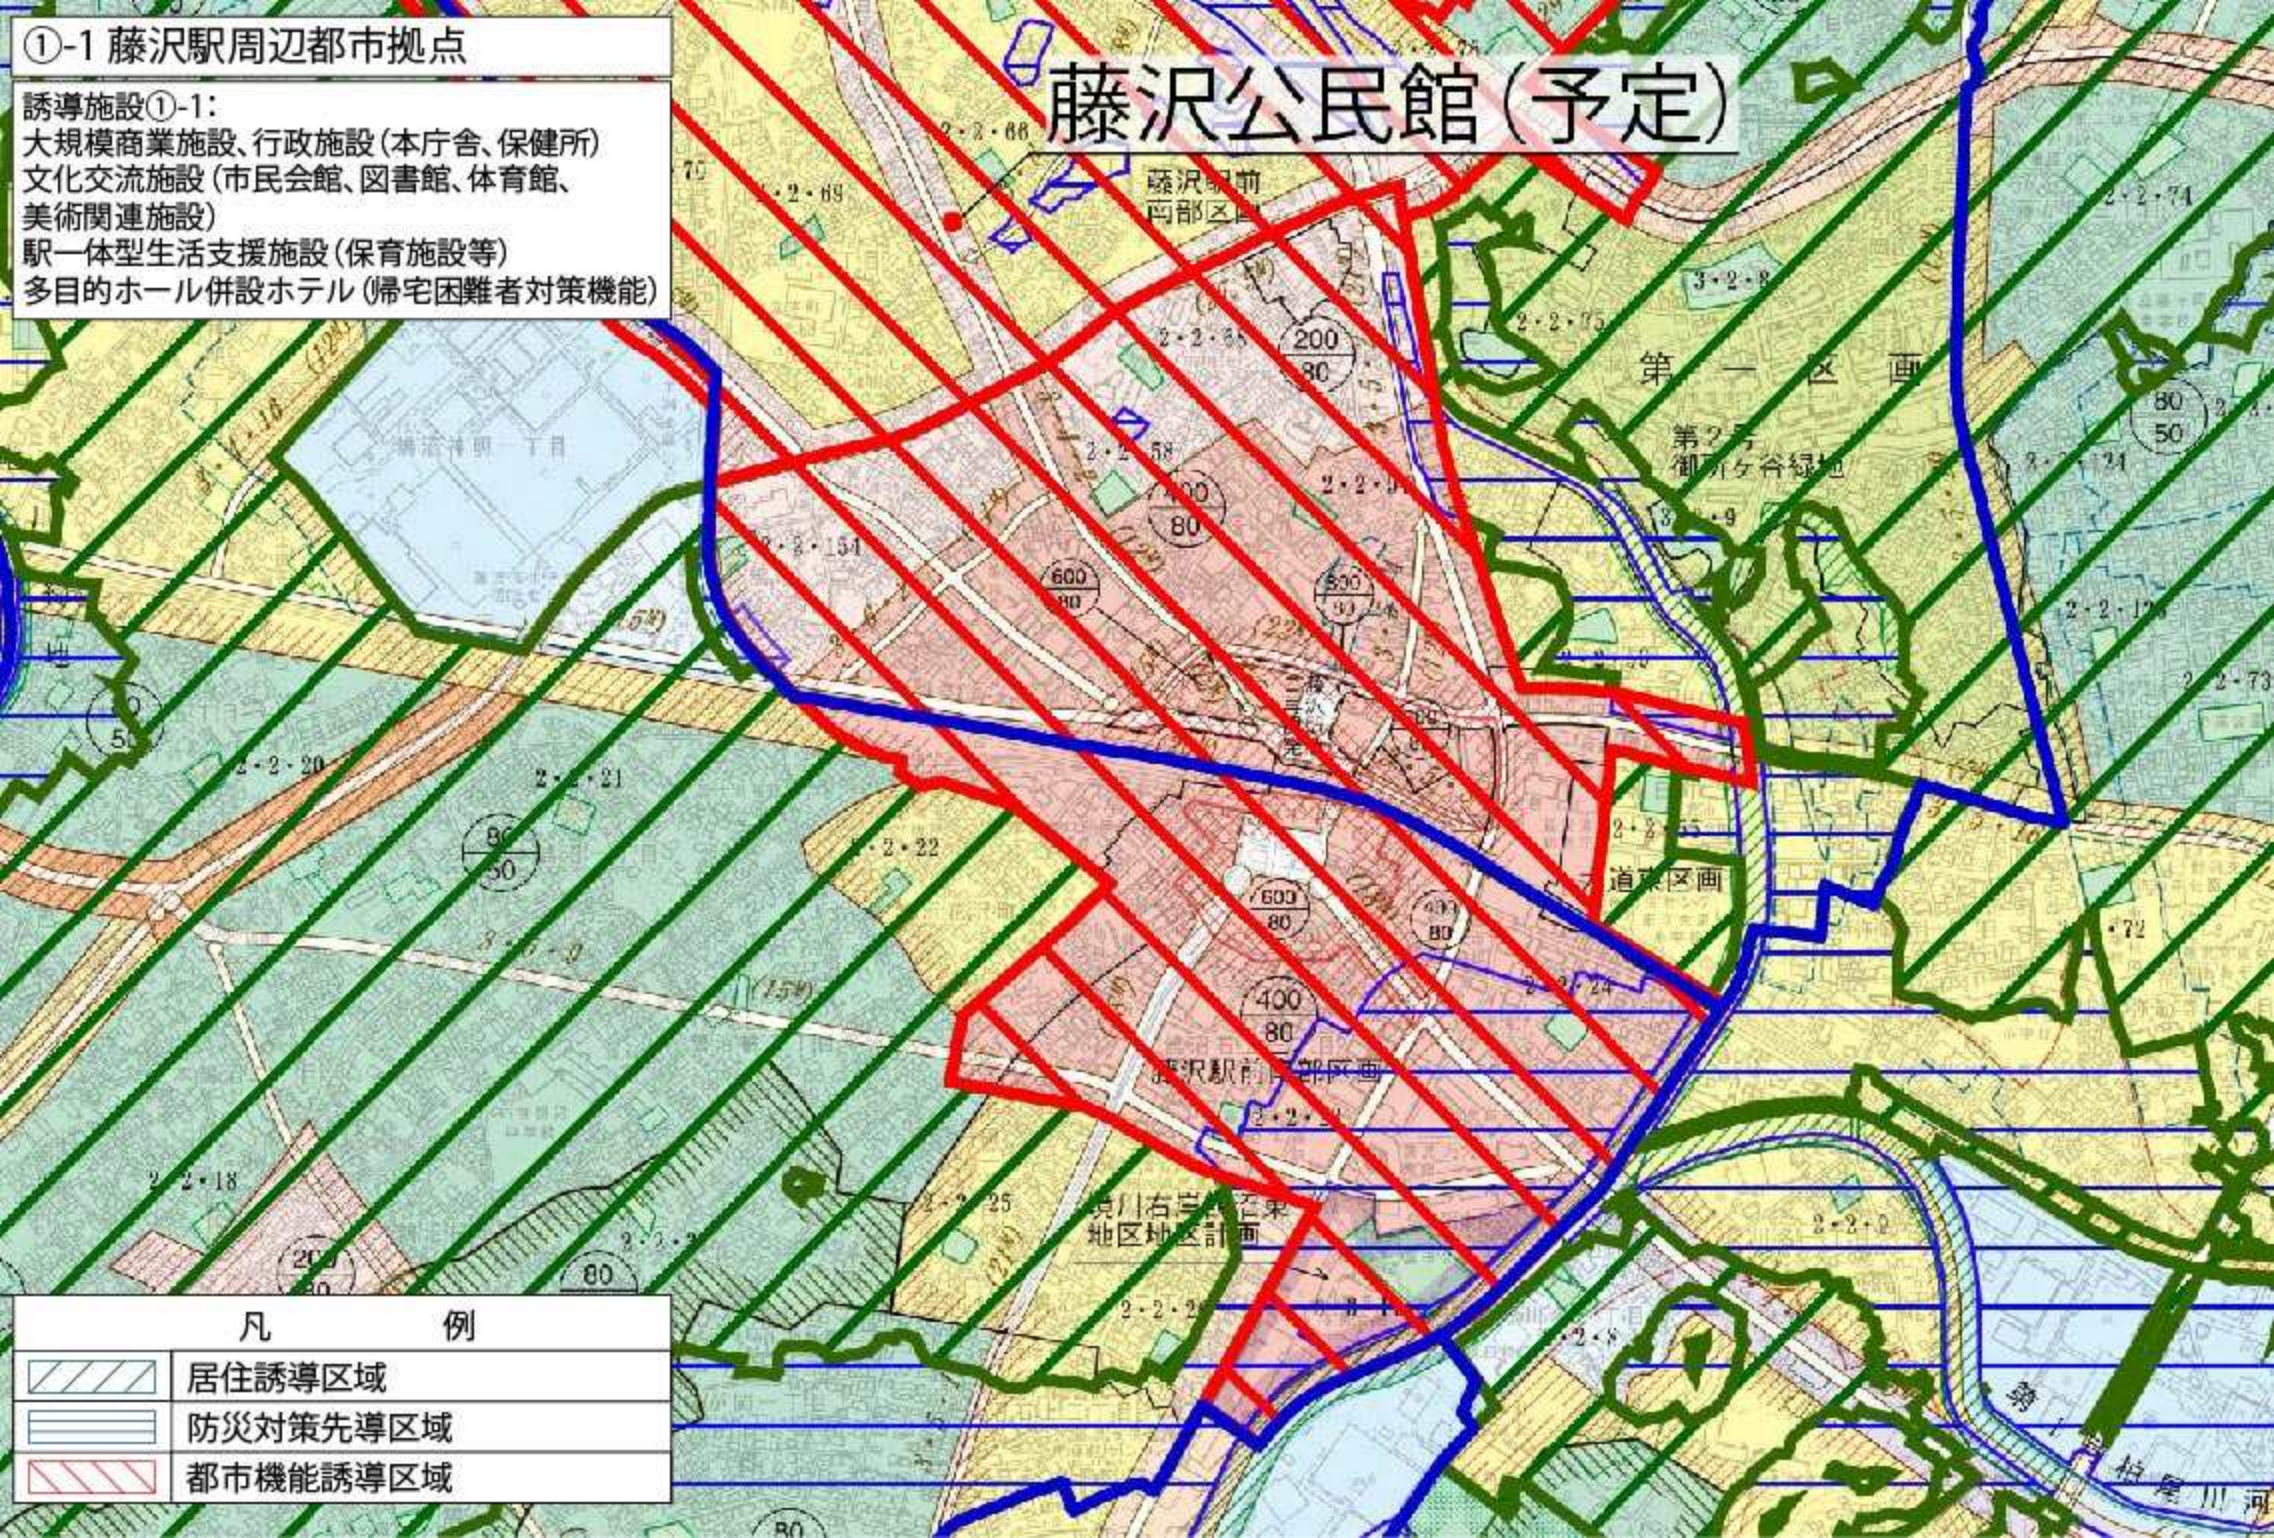

①-1 藤沢駅周辺都市拠点

誘導施設①-1:
大規模商業施設、行政施設(本庁舎、保健所)
文化交流施設(市民会館、図書館、体育館、
美術関連施設)
駅一体型生活支援施設(保育施設等)
多目的ホール併設ホテル(帰宅困難者対策機能)

藤沢公民館(予定)

凡 例

	居住誘導区域
	防災対策先導区域
	都市機能誘導区域