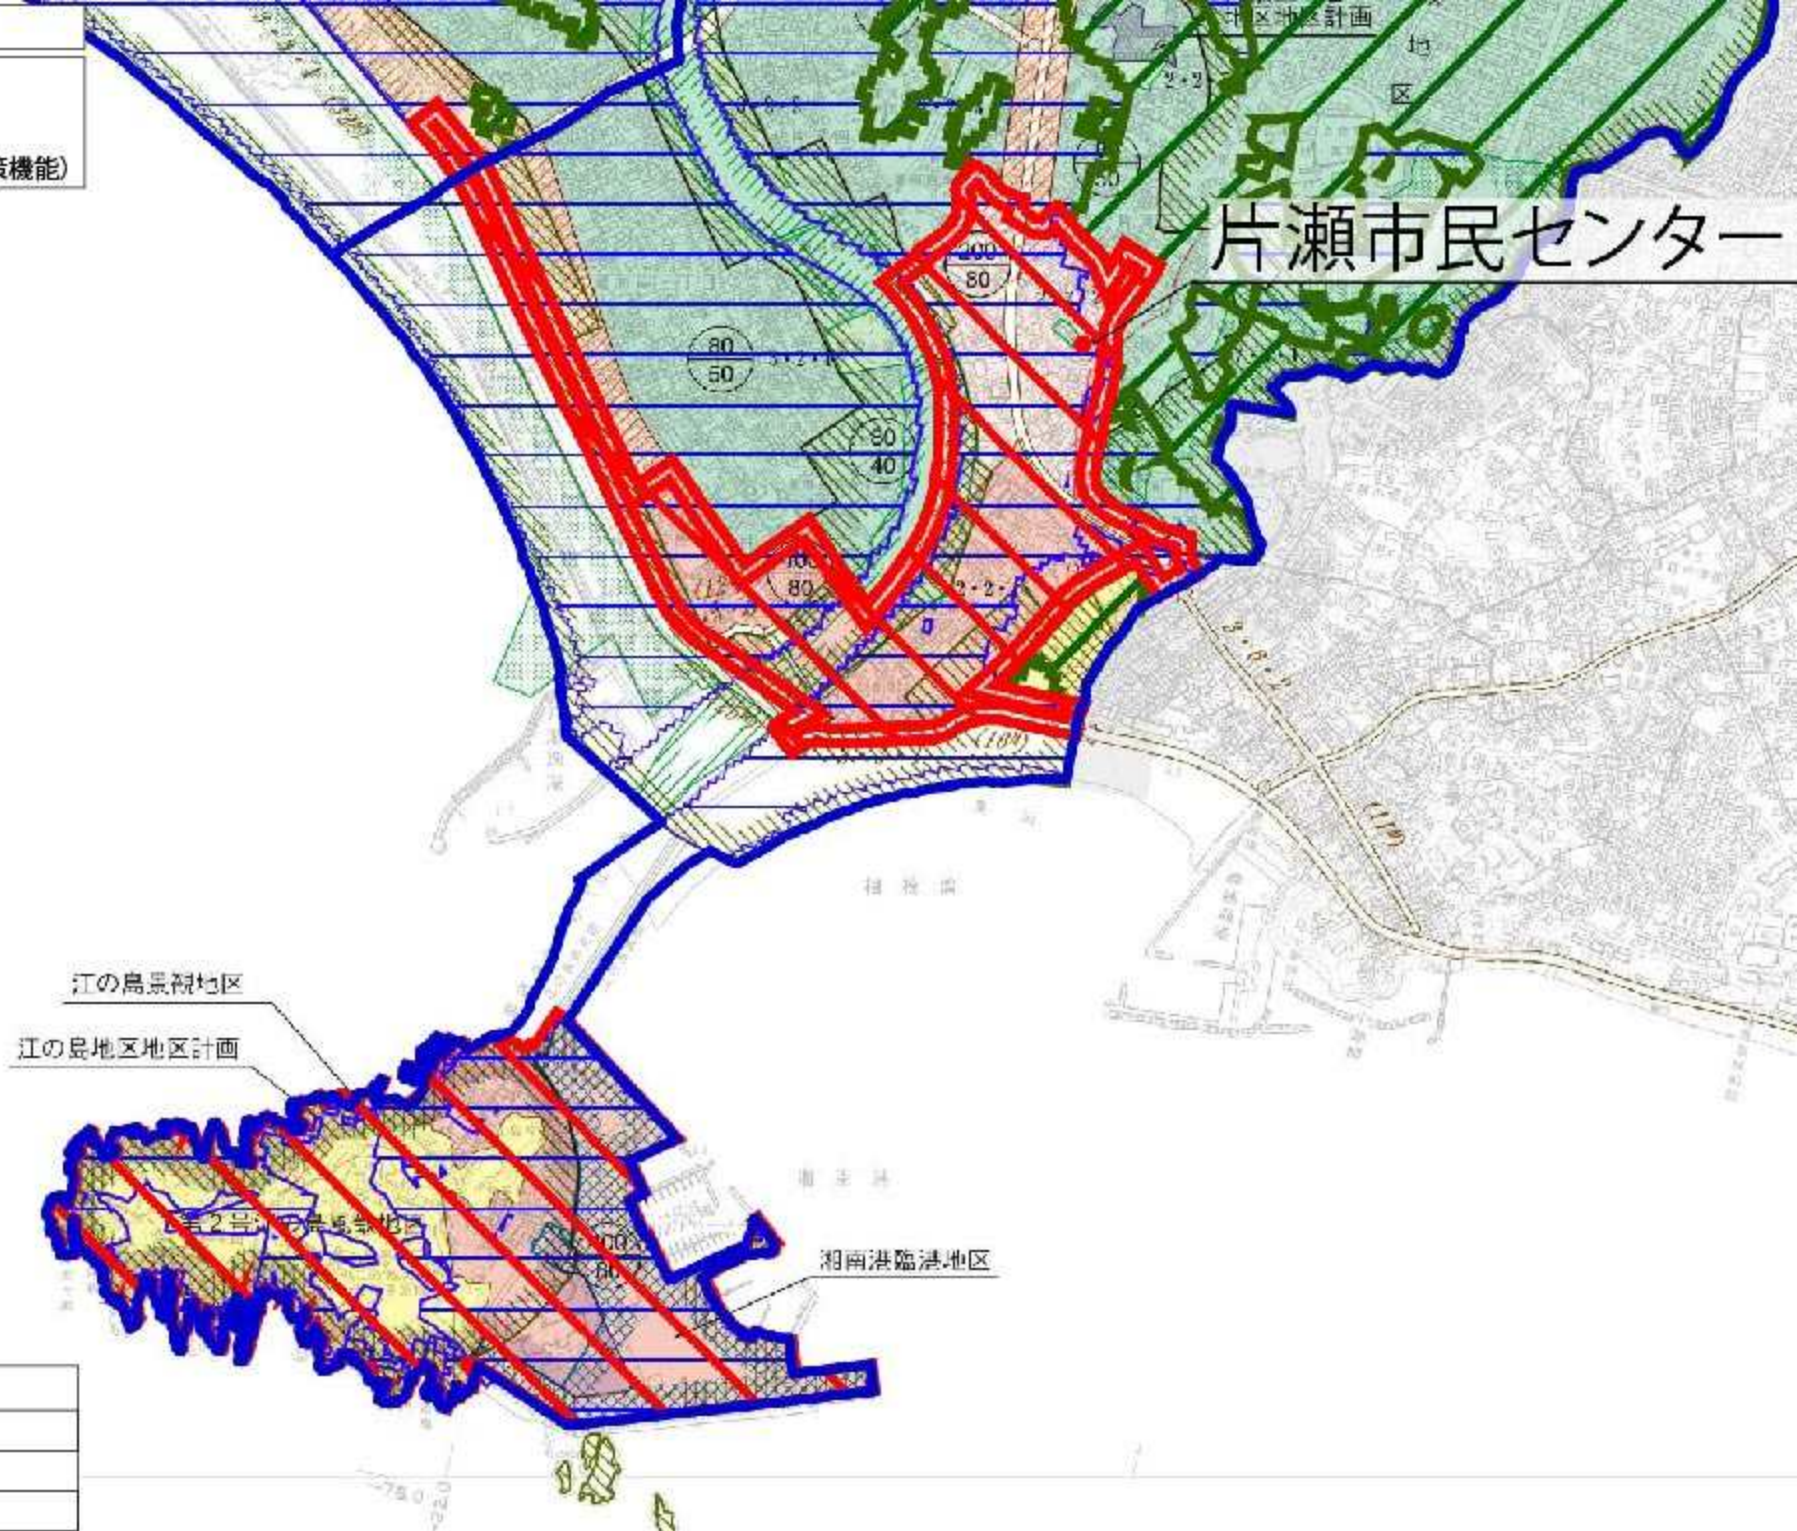

①-4 片瀬・江の島都市拠点

誘導施設①-4:
 観光商業施設(津波避難施設)
 駅一体型生活支援施設(保育施設等)
 多目的ホール併設ホテル(帰宅困難者対策機能)

凡 例	
	居住誘導区域
	防災対策先導区域
	都市機能誘導区域