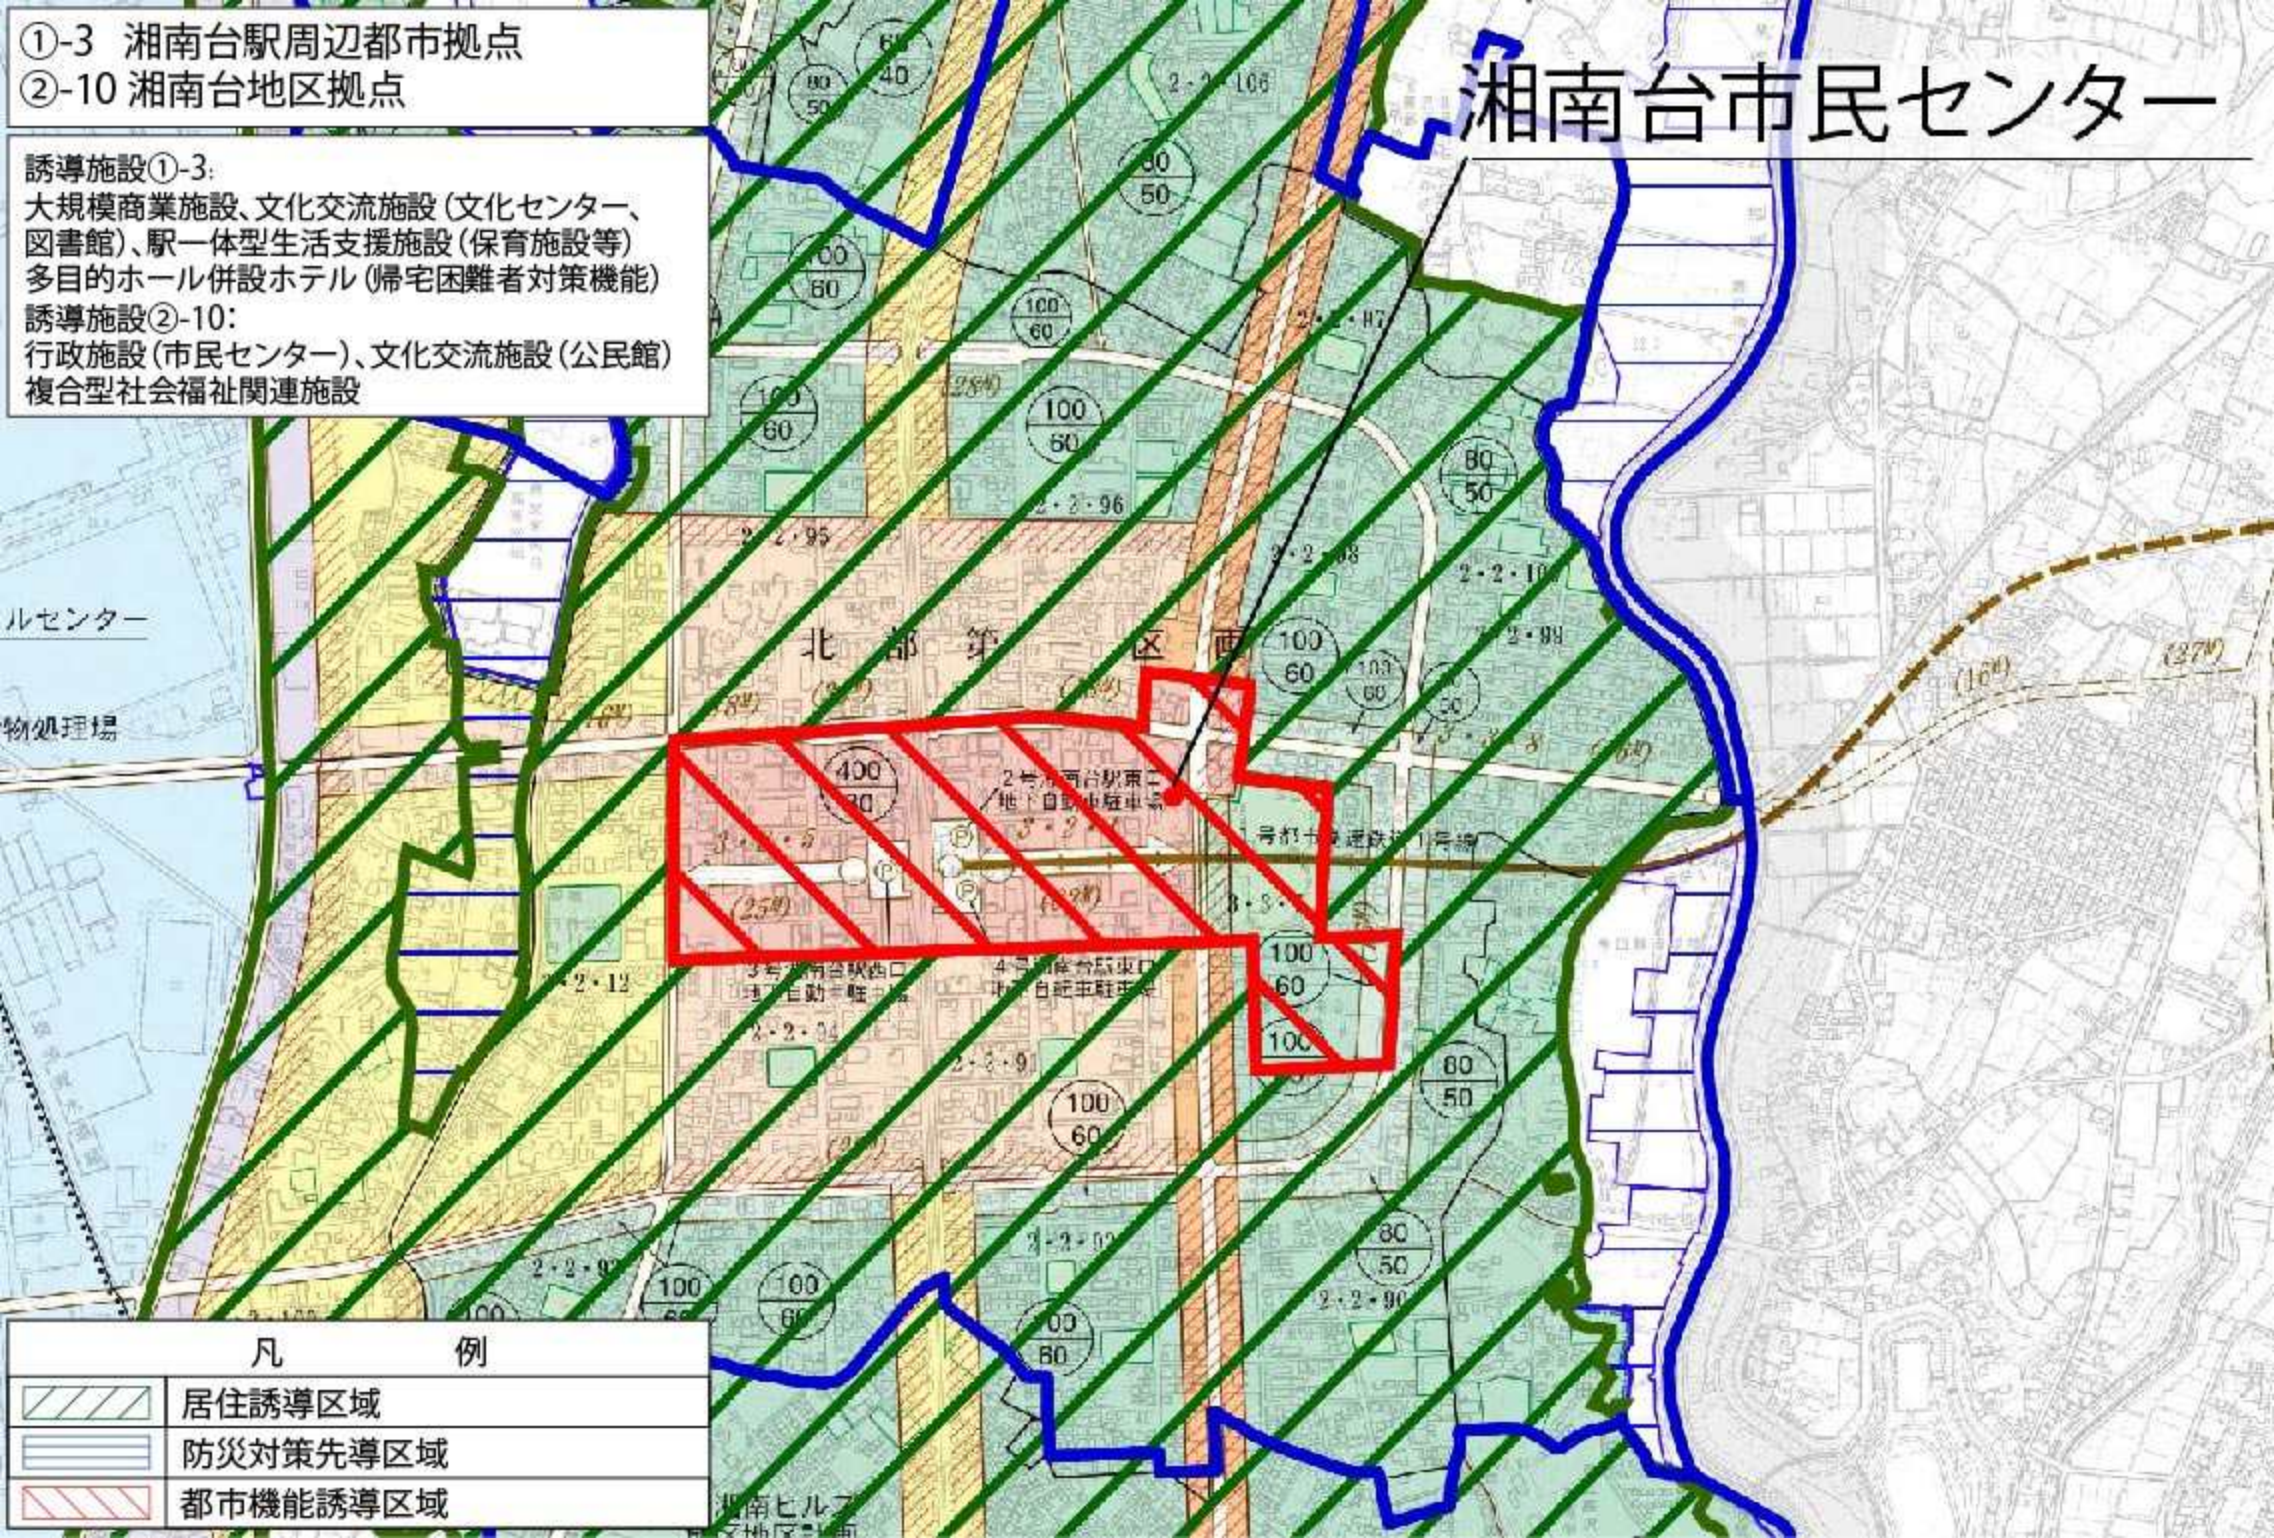

湘南台市民センター

- ①-3 湘南台駅周辺都市拠点
- ②-10 湘南台地区拠点

誘導施設①-3:
大規模商業施設、文化交流施設(文化センター、図書館)、駅一体型生活支援施設(保育施設等)
多目的ホール併設ホテル(帰宅困難者対策機能)

誘導施設②-10:
行政施設(市民センター)、文化交流施設(公民館)
複合型社会福祉関連施設

凡 例

	居住誘導区域
	防災対策先導区域
	都市機能誘導区域