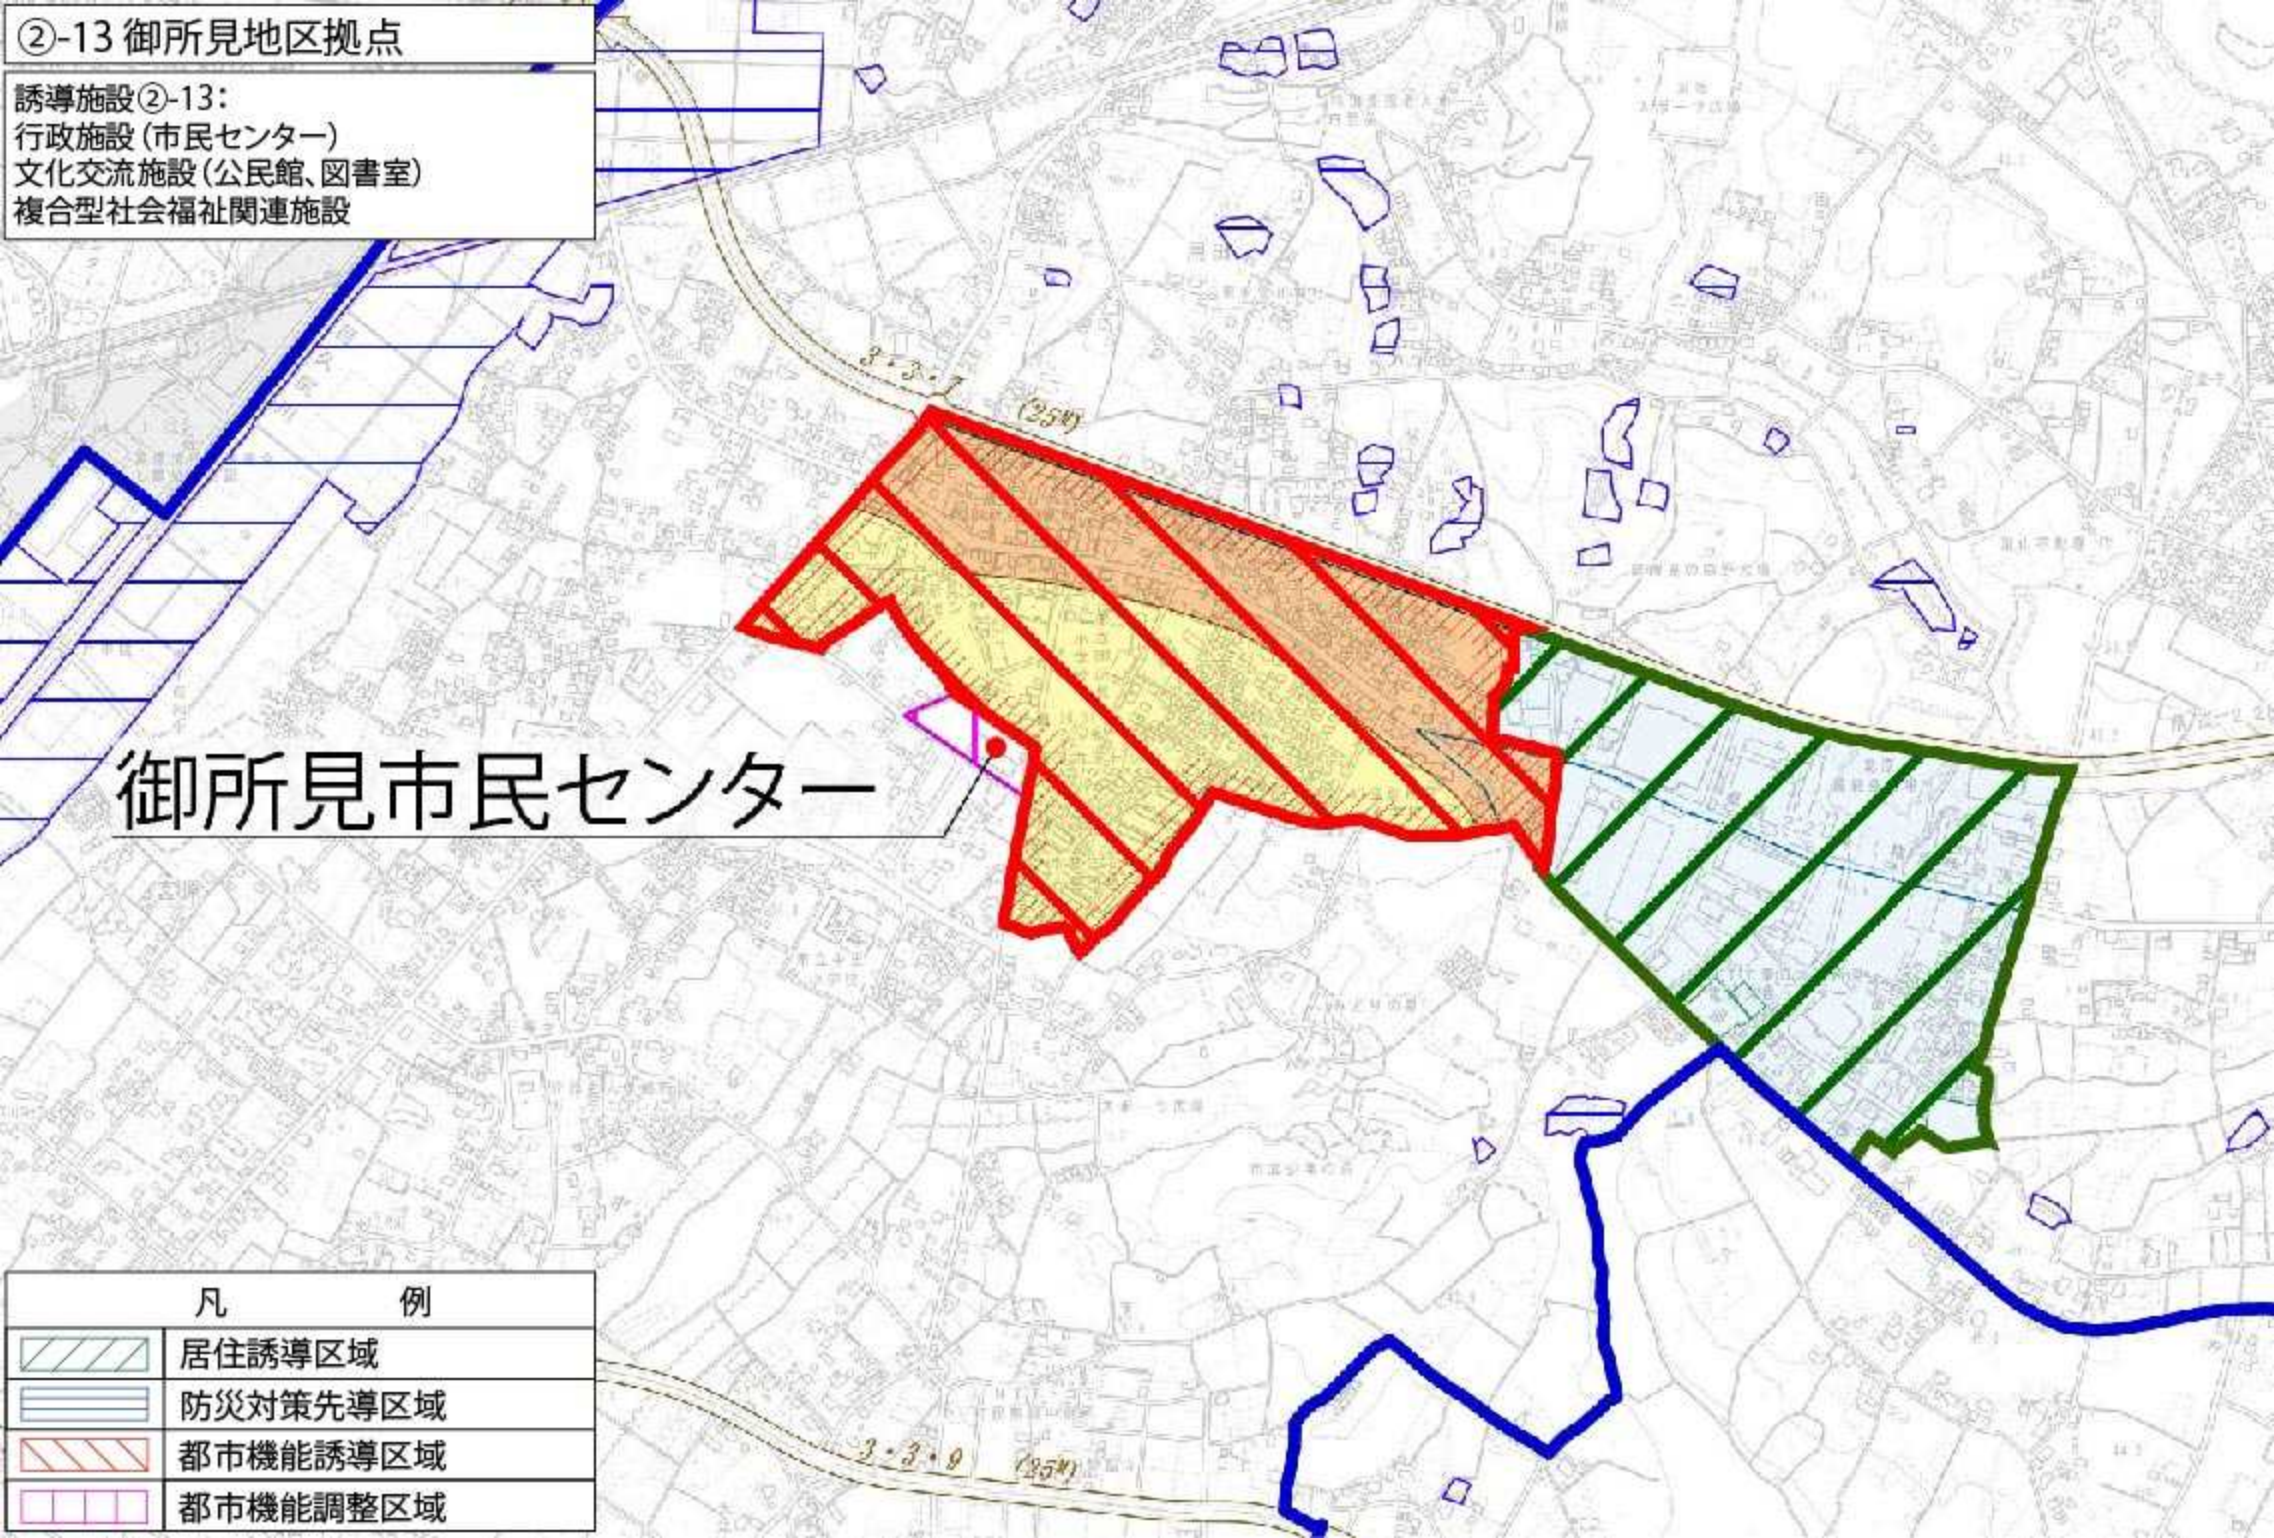

②-13 御所見地区拠点

誘導施設②-13:
行政施設(市民センター)
文化交流施設(公民館、図書室)
複合型社会福祉関連施設

御所見市民センター

凡 例	
	居住誘導区域
	防災対策先導区域
	都市機能誘導区域
	都市機能調整区域