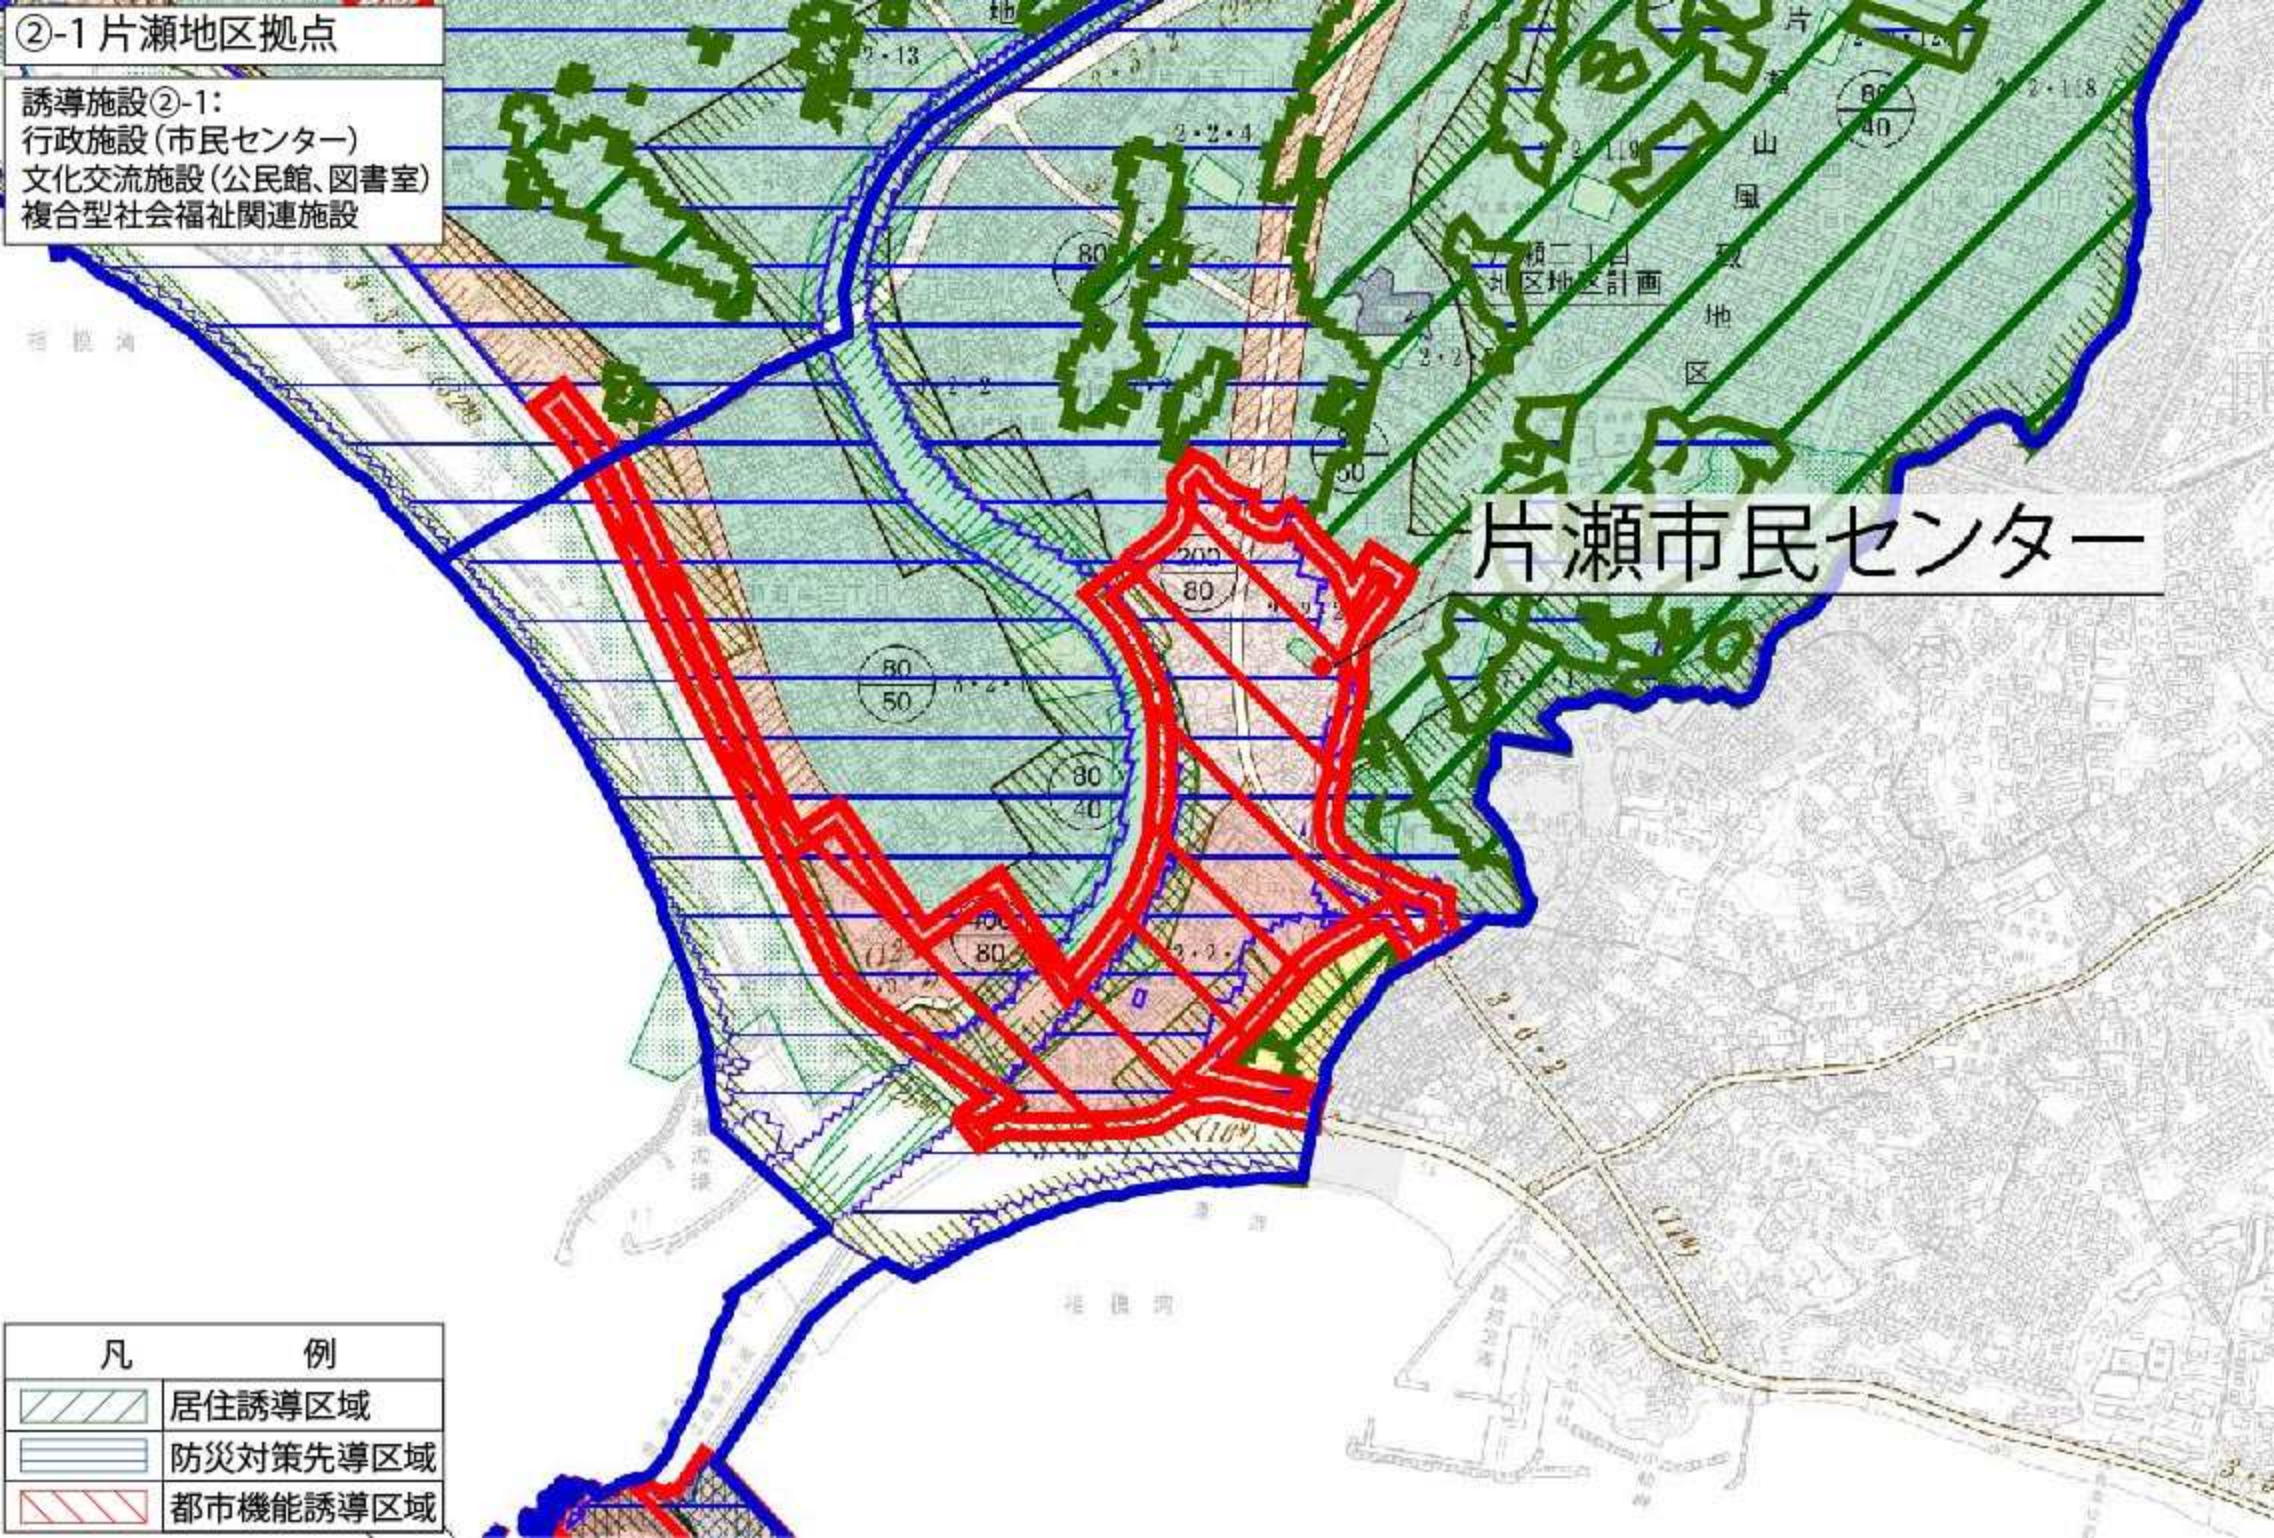

②-1 片瀬地区拠点

誘導施設②-1:
行政施設(市民センター)
文化交流施設(公民館、図書室)
複合型社会福祉関連施設

片瀬市民センター

凡	例
	居住誘導区域
	防災対策先導区域
	都市機能誘導区域