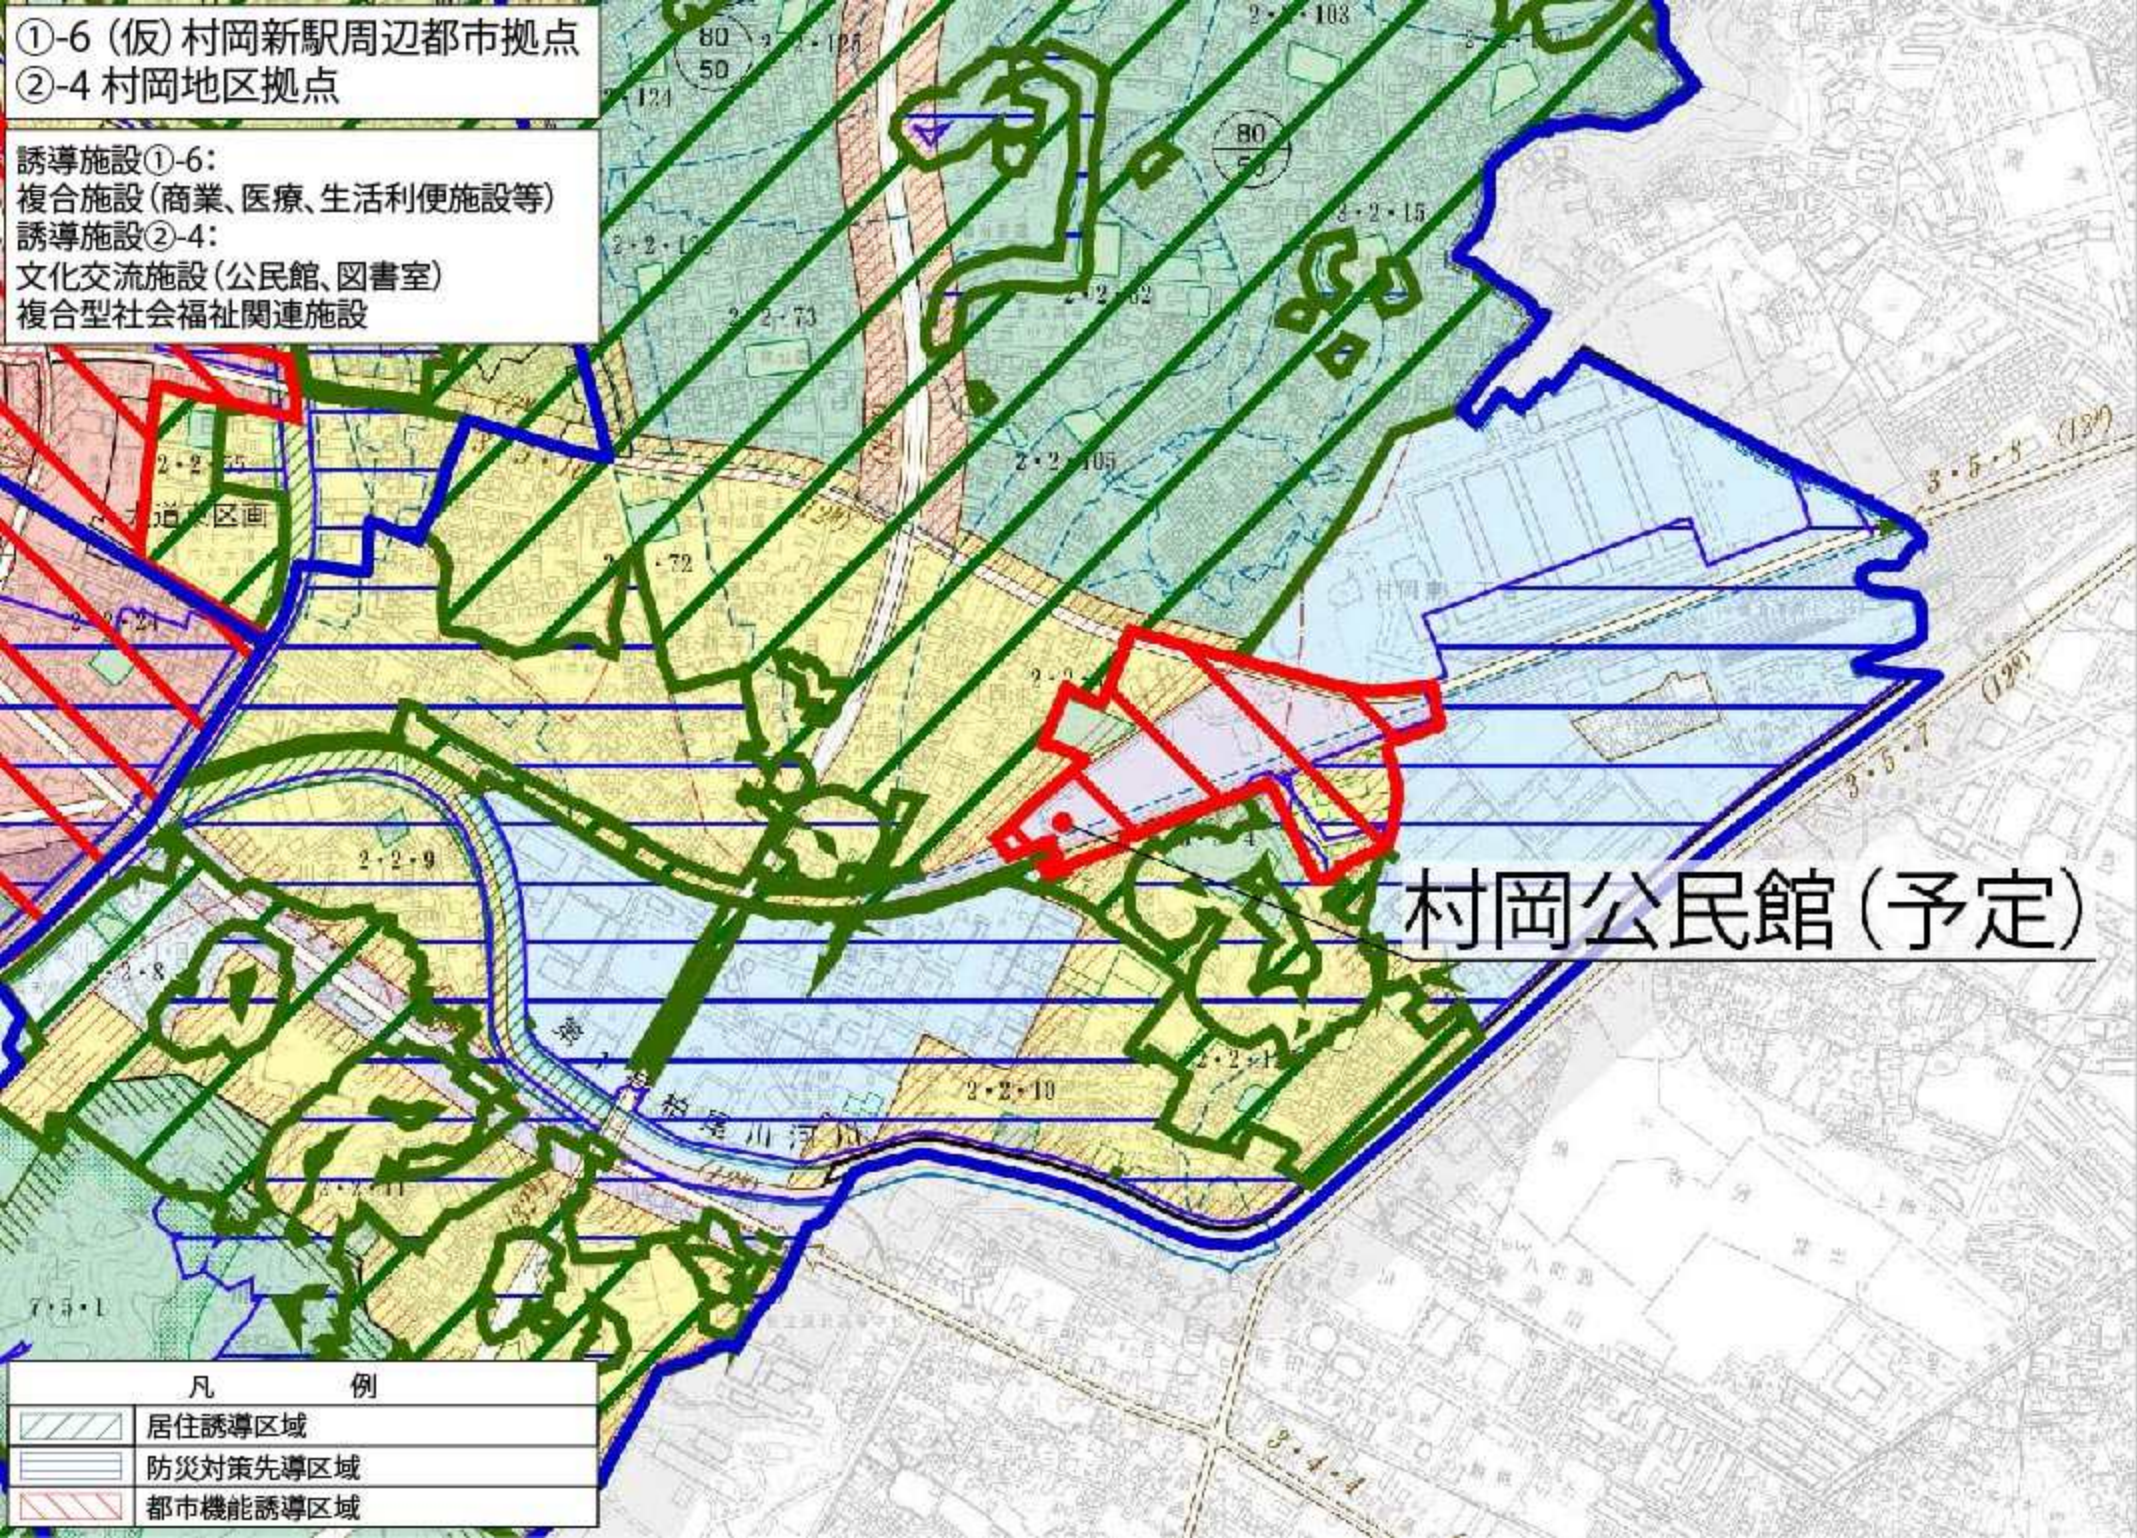

①-6 (仮) 村岡新駅周辺都市拠点
②-4 村岡地区拠点

誘導施設①-6:
複合施設(商業、医療、生活利便施設等)
誘導施設②-4:
文化交流施設(公民館、図書室)
複合型社会福祉関連施設

村岡公民館(予定)

凡 例	
	居住誘導区域
	防災対策先導区域
	都市機能誘導区域