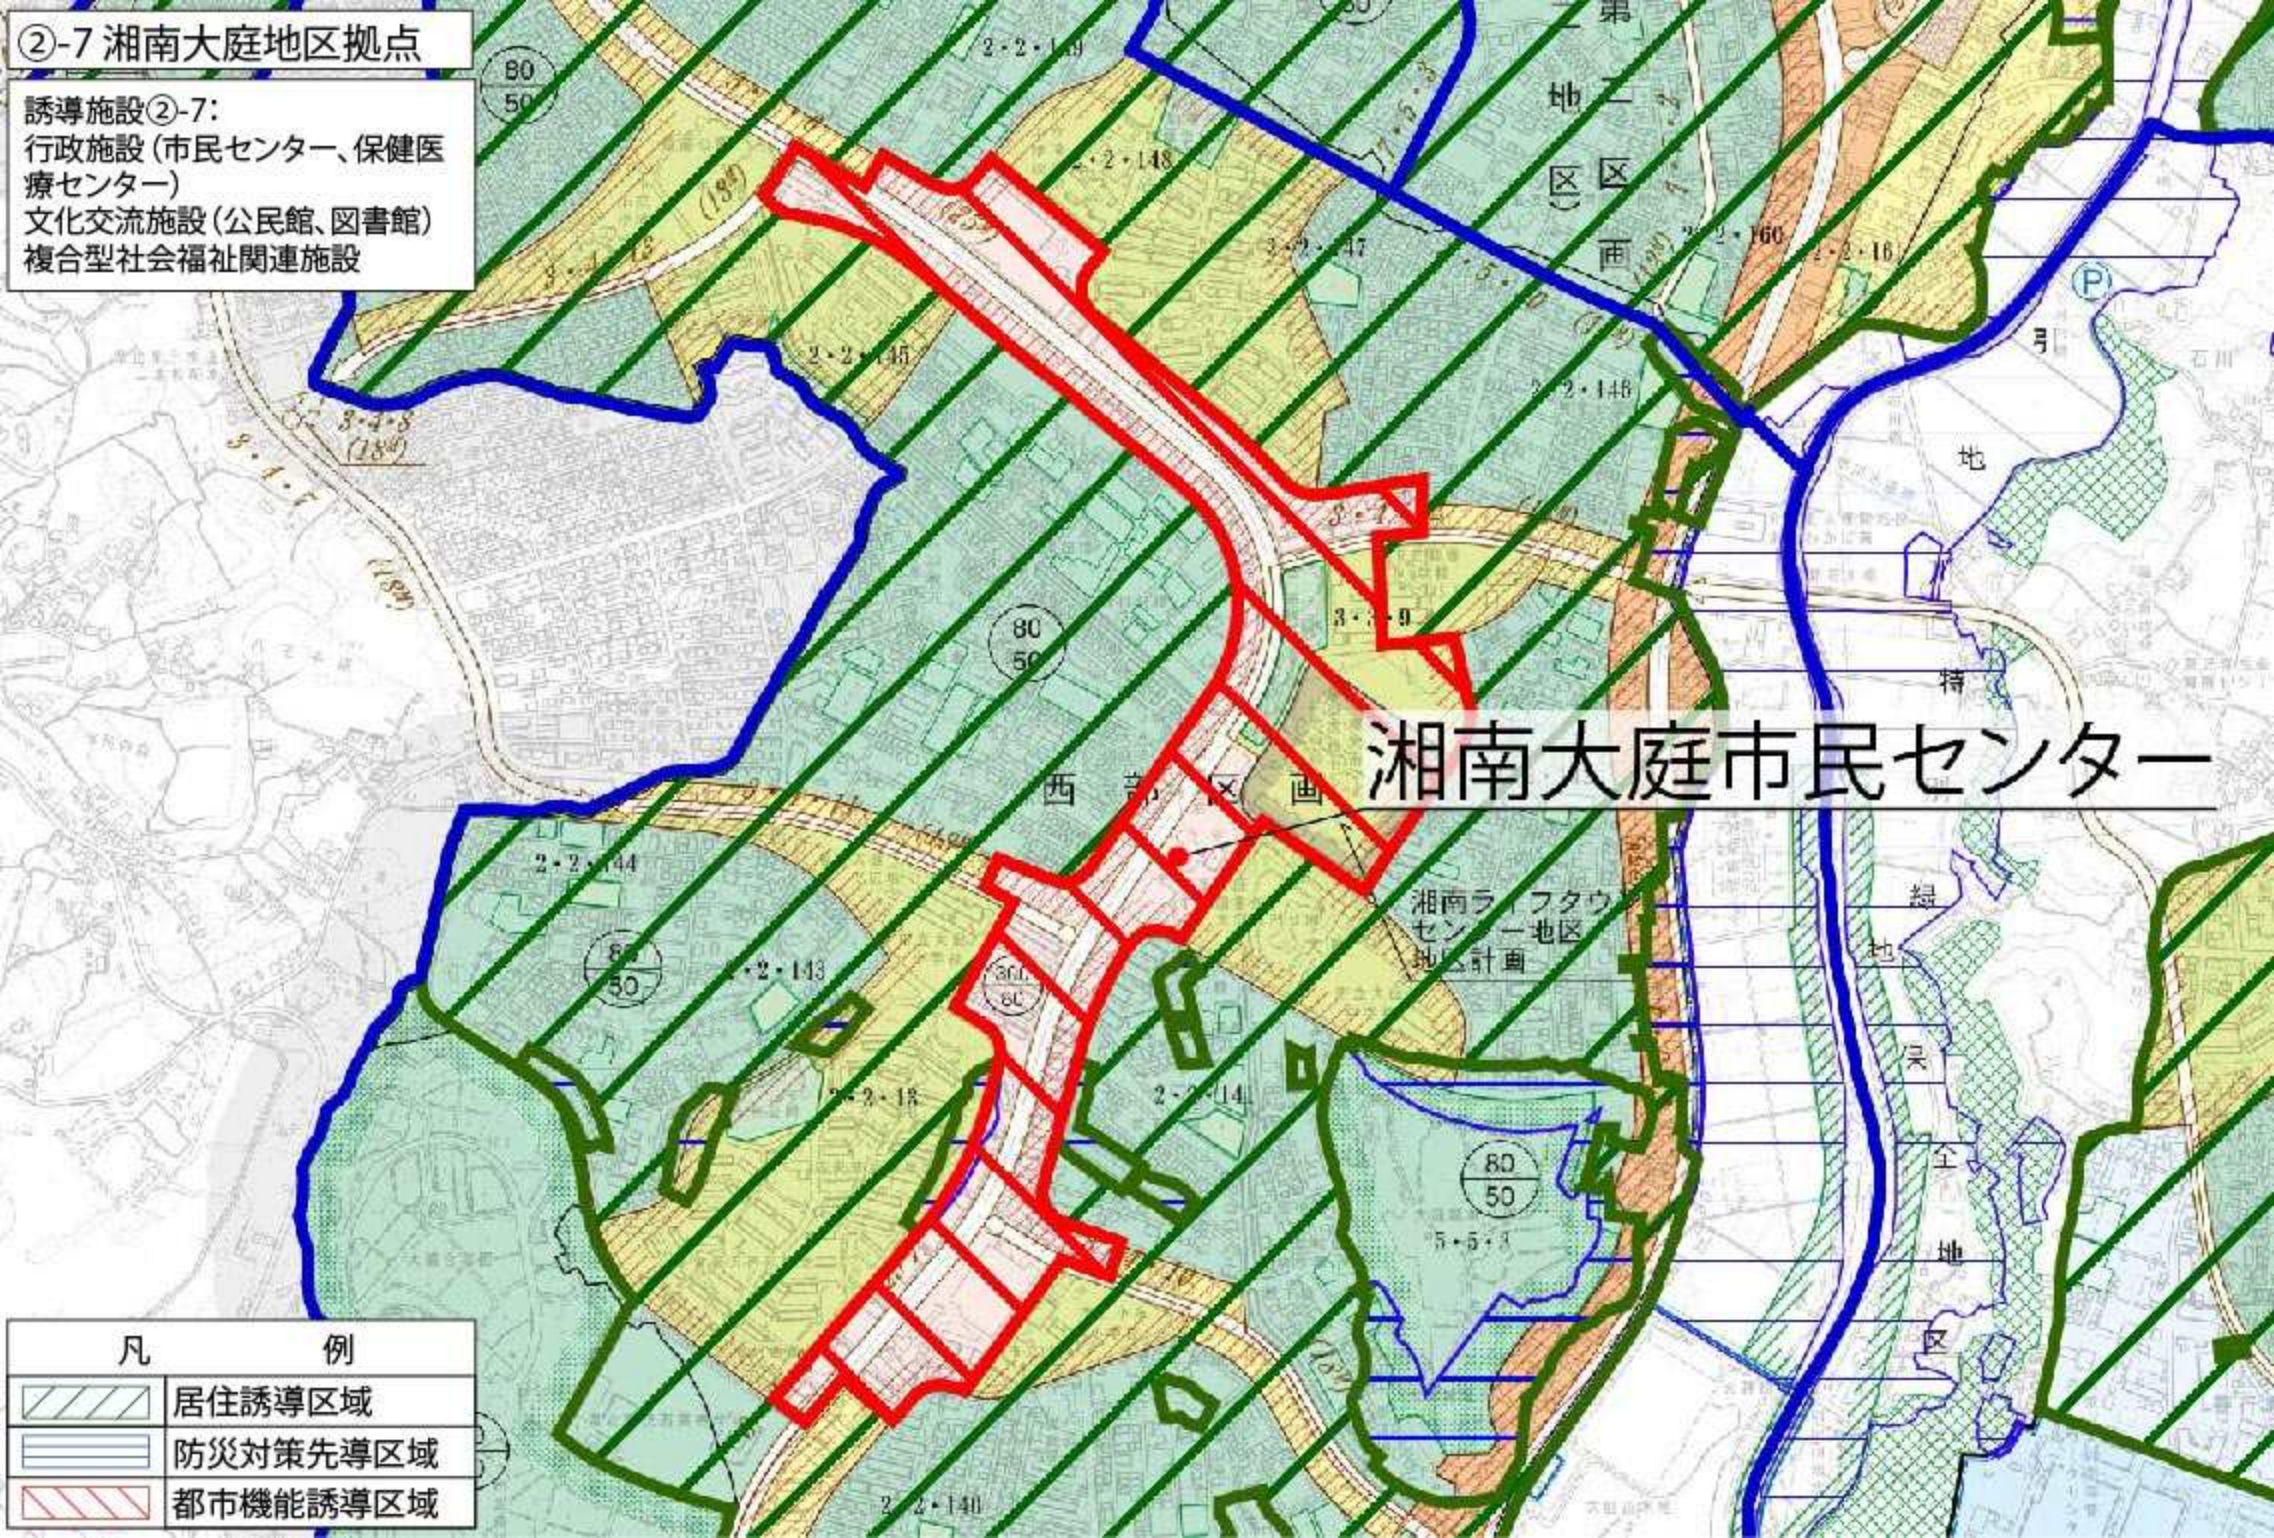

## ②-7 湘南大庭地区拠点

誘導施設②-7:  
行政施設(市民センター、保健医療センター)  
文化交流施設(公民館、図書館)  
複合型社会福祉関連施設

# 湘南大庭市民センター

凡 例	
	居住誘導区域
	防災対策先導区域
	都市機能誘導区域